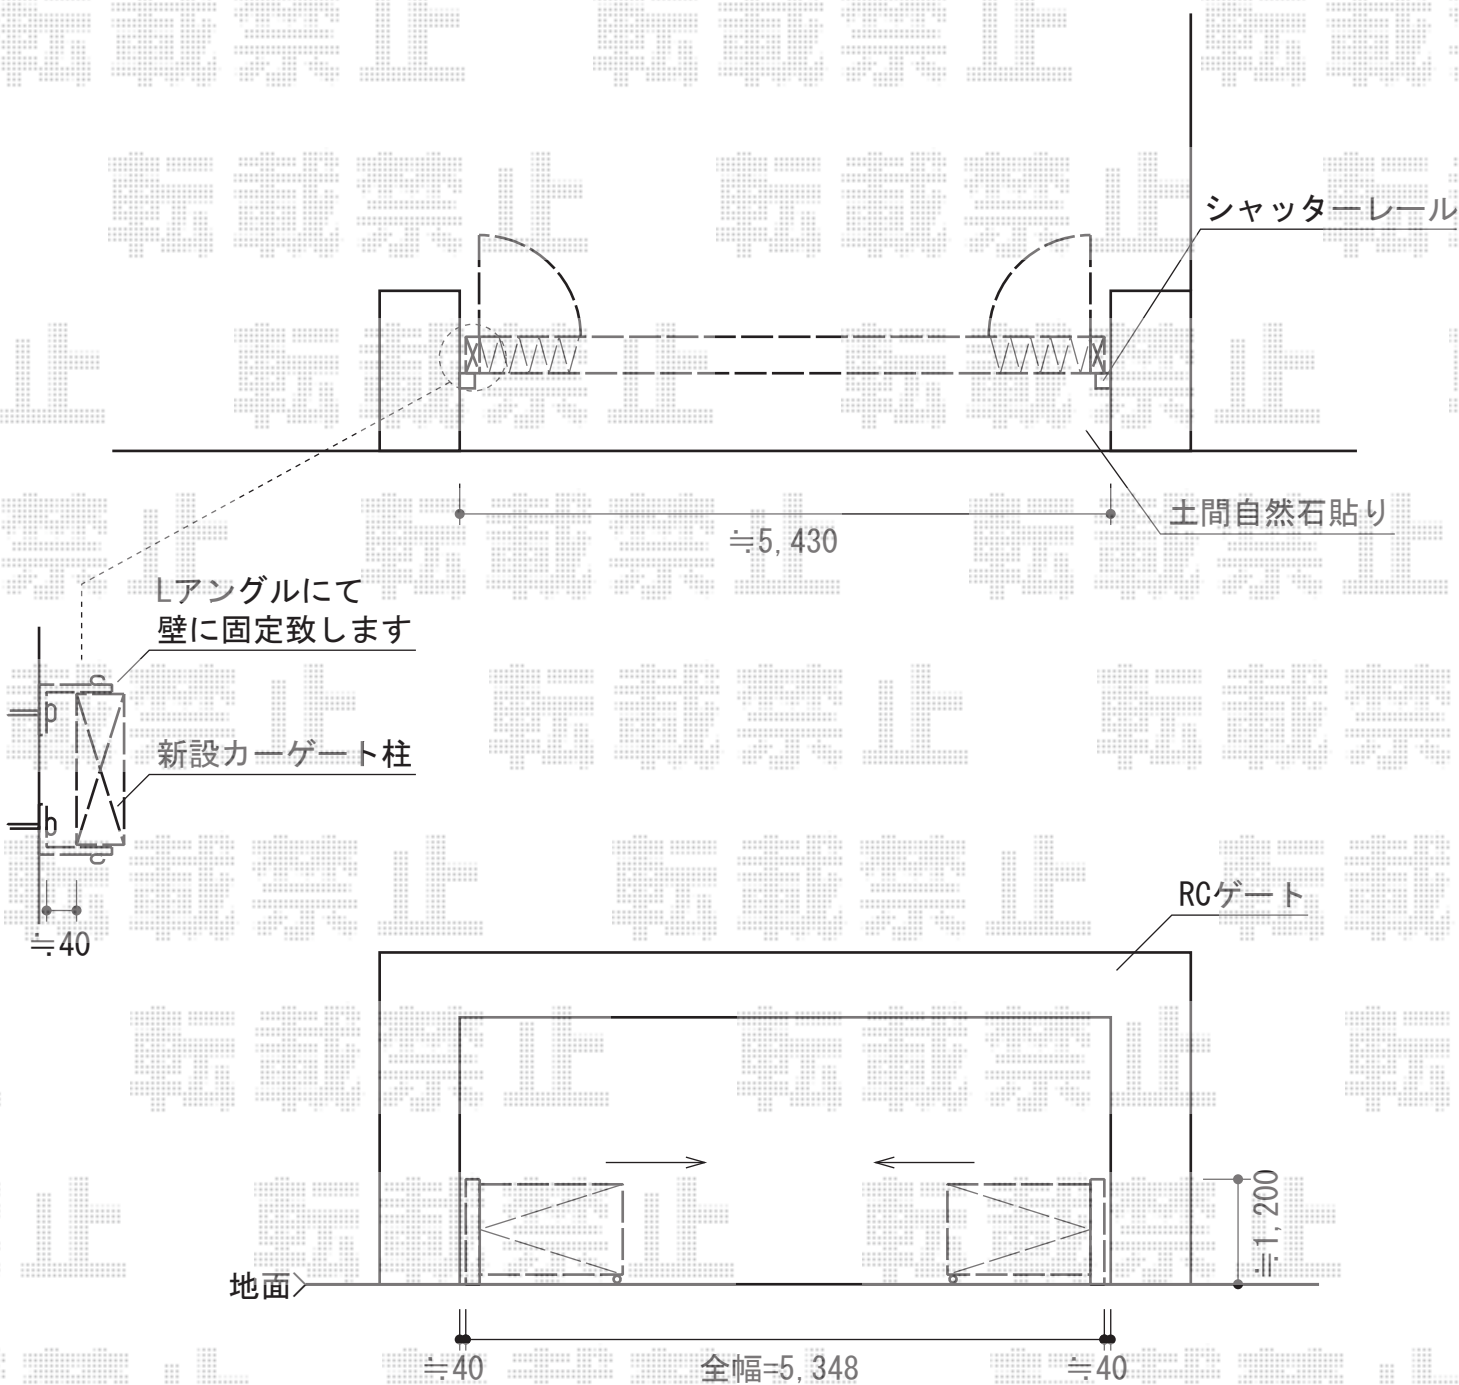

トリップゲート PB型 ノンレール 両開き

Value Select トリップゲート PB型 ノンレール 両開き
 開口幅=5,248mm
 全幅=5,348mm
 たたみ幅=320.5mm×2
 高さ=1,200mm
 色：ホワイト
 キャスター数：4箇所
 落棒数：2本

現場状況や作図制限により概略図の内容と多少の違いが生じることがございます。
 施工時は、現場優先とさせて頂きたく思いますので、お立会い頂き、
 最終のご指示のほど、何卒、宜しくお願い致します。