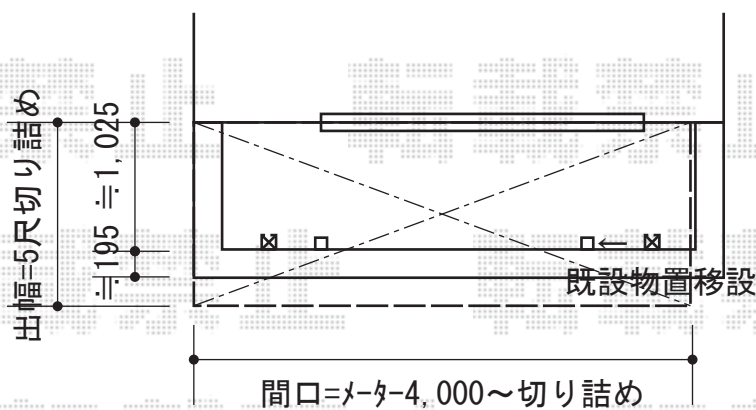

ライザーテラスII F型 屋根タイプ 単体 積雪～20cm対応

施工に際して、オプション：物干しの取付け位置・高さのご確認を頂きますよう、お願い致します。

トステム ライザーテラスII F型 屋根タイプ 単体 積雪～20cm対応
 間口=メーター4000 (柱芯々3,800mm 屋根幅4,020mm)
 出幅=5尺 (1,485mm)
 色：ナチュラルシルバー
 屋根材：ポリカーポネート (ブルースモーク)
 柱仕様：柱奥行移動タイプ (柱2本)
 施工方法：上止め仕様
 柱固定部品仕様：中間用×2

トステム 吊下げ物干し 標準2本入
 色：ナチュラルシルバー
 数量：1セット

現場状況や作図制限により概略図の内容と多少の違いが生じることがございます。施工時は、現場優先とさせて頂きたく思いますので、お立会い頂き、最終のご指示のほど、何卒、宜しくお願い致します。

EX-SHOP
[HTTP://WWW.EX-SHOP.NET](http://www.ex-shop.net)

担当：岡本