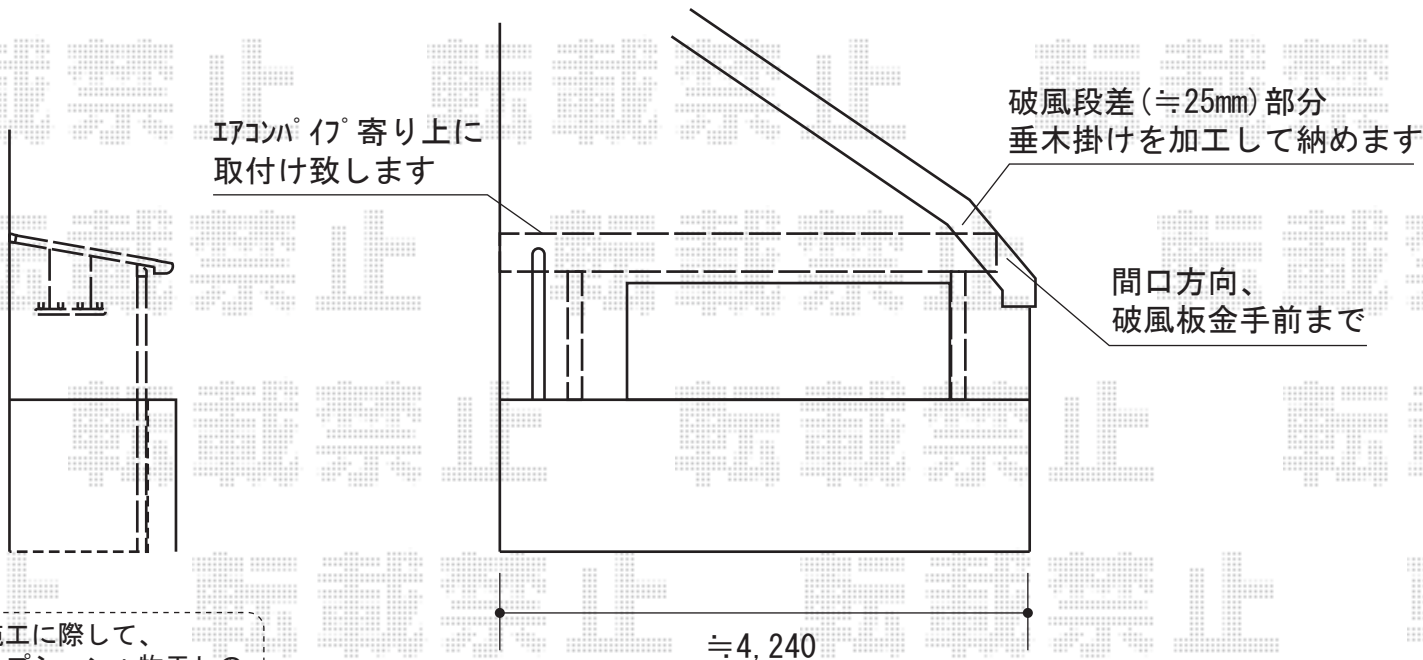

ライザーテラスII F型 屋根タイプ 単体 積雪～20cm対応

施工に際して、オプション：物干しの取付け位置・高さのご確認を頂きますよう、お願い致します。

トステム ライザーテラスII F型 屋根タイプ 単体 積雪～20cm対応
 間口=メーター4000 (柱芯々3,800mm 屋根幅4,020mm)
 出幅=5尺 (1,485mm)
 色：ナチュラルシルバー
 屋根材：ポリカーポネート (ブルースモーク)
 柱仕様：柱奥行移動タイプ (柱2本)
 施工方法：上止め仕様
 柱固定部品仕様：中間用×2

トステム 吊下げ物干し 標準2本入
 色：ナチュラルシルバー
 数量：1セット

現場状況や作図制限により概略図の内容と多少の違いが生じることがございます。施工時は、現場優先とさせて頂きたく思いますので、お立会い頂き、最終のご指示のほど、何卒、宜しくお願い致します。

EX-SHOP
[HTTP://WWW.EX-SHOP.NET](http://www.ex-shop.net)

担当：岡本