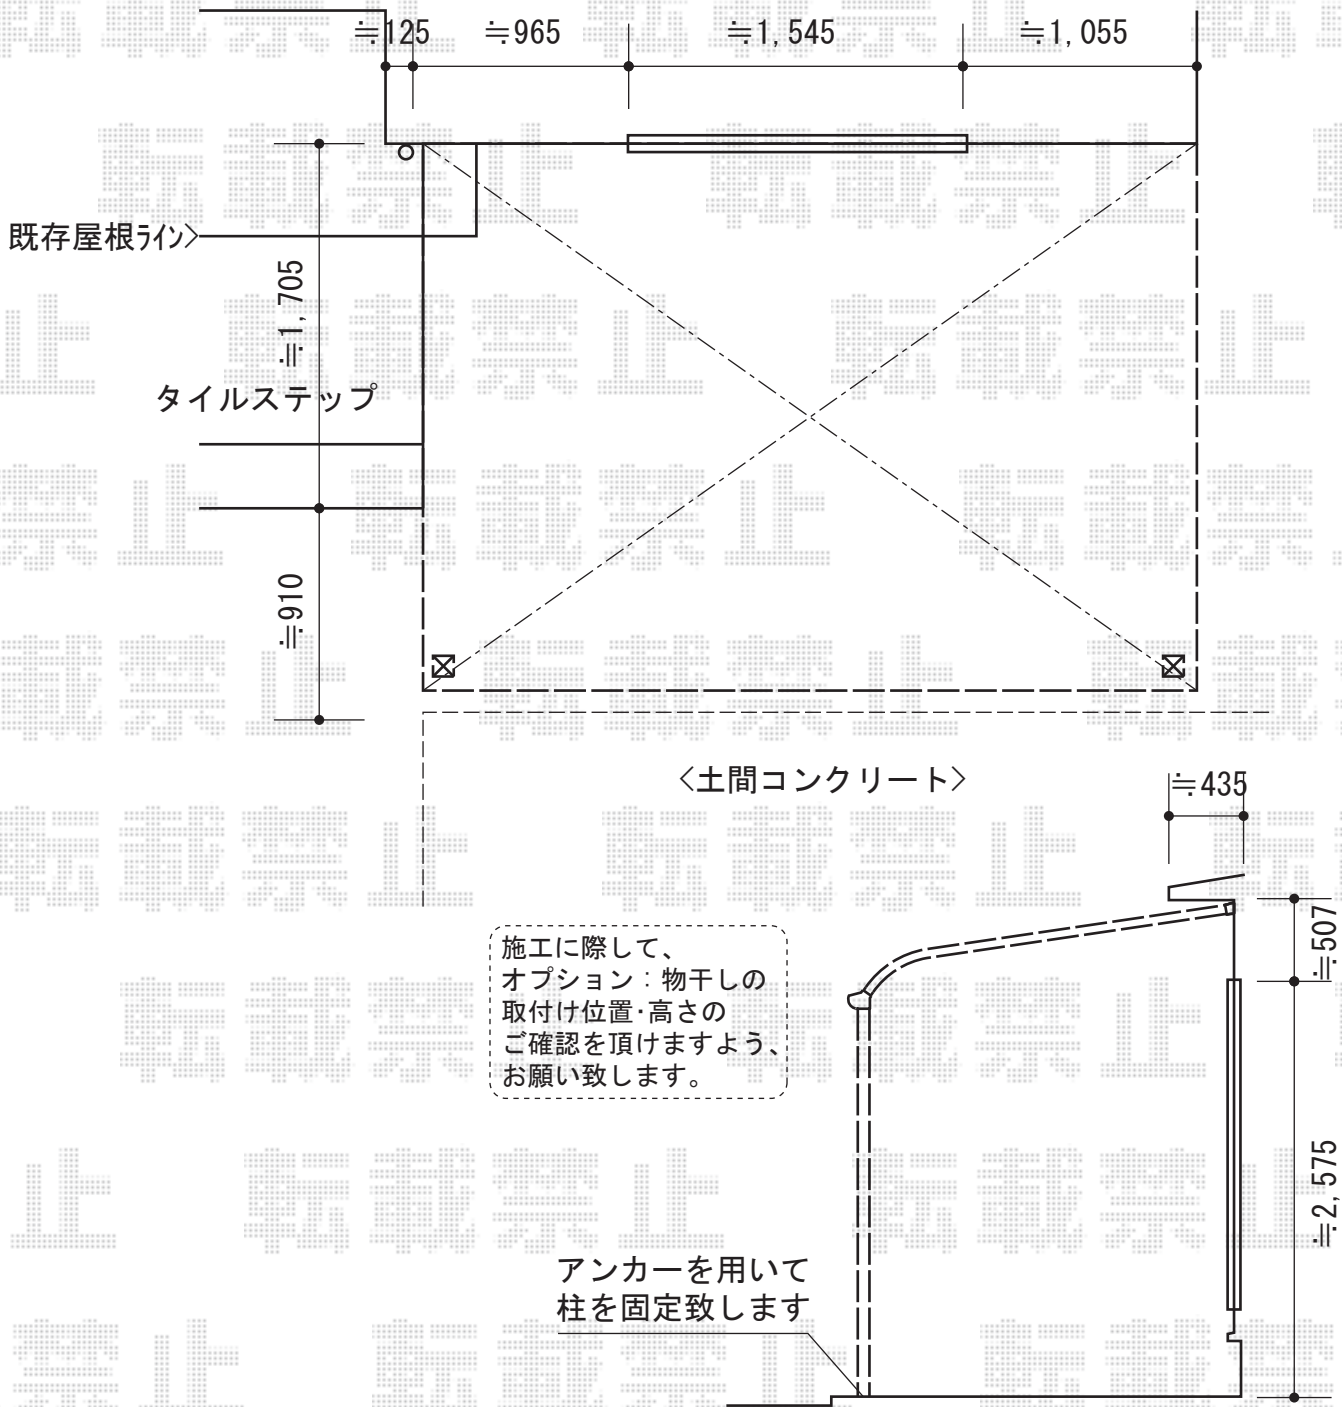

ライザーテラスII R型 テラスタイプ 単体 積雪～20cm対応

トステム ライザーテラスII R型 テラスタイプ 単体 積雪～20cm対応
 間口=関東間2.0間 (柱芯々3,440mm 屋根幅3,660mm) 出幅=8尺 (2,385mm)
 色：ブラック屋根材：熱線吸収アクアポリカーボネート(ライトブルー)
 柱仕様：柱位置固定タイプ (柱2本) 施工方法：上止め仕様
 オプション：吊り下げ物干しワイド2本入追加部材：吊り下げ物干し取付棧2本入