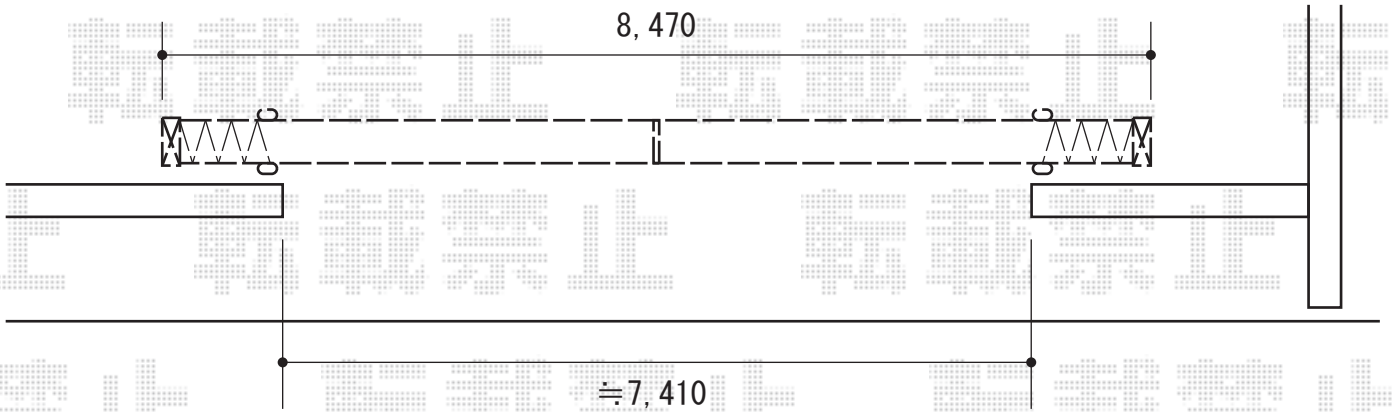

トリップゲート PB型 ノンレール 両開き 88W

敷地内

Value Select トリップゲート PB型 ノンレール 両開き 88W  
 開口幅=8,632mm  
 全幅=8,732mm  
 たたみ幅=479.5mm  
 高さ=1,200mm  
 色：ステンカラー  
 キャスター数：6  
 落棒数：4

現場状況や作図制限により概略図の内容と多少の違いが生じることがございます。  
 施工時は、現場優先とさせて頂きたく思いますので、お立会い頂き、  
 最終のご指示のほど、何卒、宜しくお願い致します。