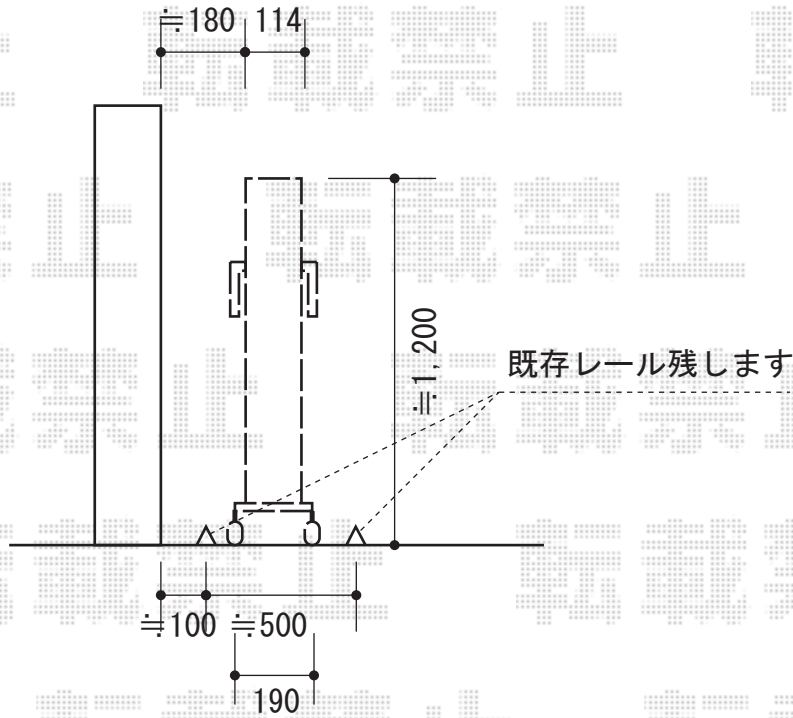

トリップゲート PB型 ノンレール 両開き 88W

敷地内

Value Select トリップゲート PB型 ノンレール 両開き 88W  
 開口幅=8,632mm  
 全幅=8,732mm  
 たたみ幅=479.5mm  
 高さ=1,200mm  
 色：ステンカラー  
 キャスター数：6  
 落棒数：4

現場状況や作図制限により概略図の内容と多少の違いが生じることがございます。  
 施工時は、現場優先とさせて頂きたく思いますので、お立会い頂き、  
 最終のご指示のほど、何卒、宜しくお願い致します。