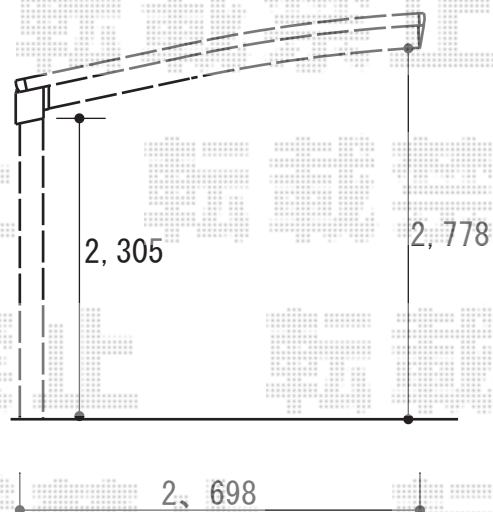

レグナサポートシグマIII 積雪～30cm対応

既存カーポートの屋根面を奥側で新規カーポートと同じ位置にする。

既存カーポート柱の後面と新規カーポート柱の後面は同じ位置に致します。

残土処分はお客さまにてお願いいたします

トステム レグナサポートシグマIII 積雪～30cm対応
 幅=2,693mm
 奥行=5,600mm
 色：シャイングレー
 屋根材：ポリカーボネート（ブルースモーク）
 柱仕様：ロング柱23仕様（有効高 約2,305mm）
 メーカー希望小売価格：¥356,700.-

現場状況や作図制限により概略図の内容と多少の違いが生じることがございます。
 施工時は、現場優先とさせて頂きたく思いますので、お立会い頂き、
 最終のご指示のほど、何卒、宜しくお願い致します。

EX-SHOP
[HTTP://WWW.EX-SHOP.NET](http://www.ex-shop.net)

担当：小林