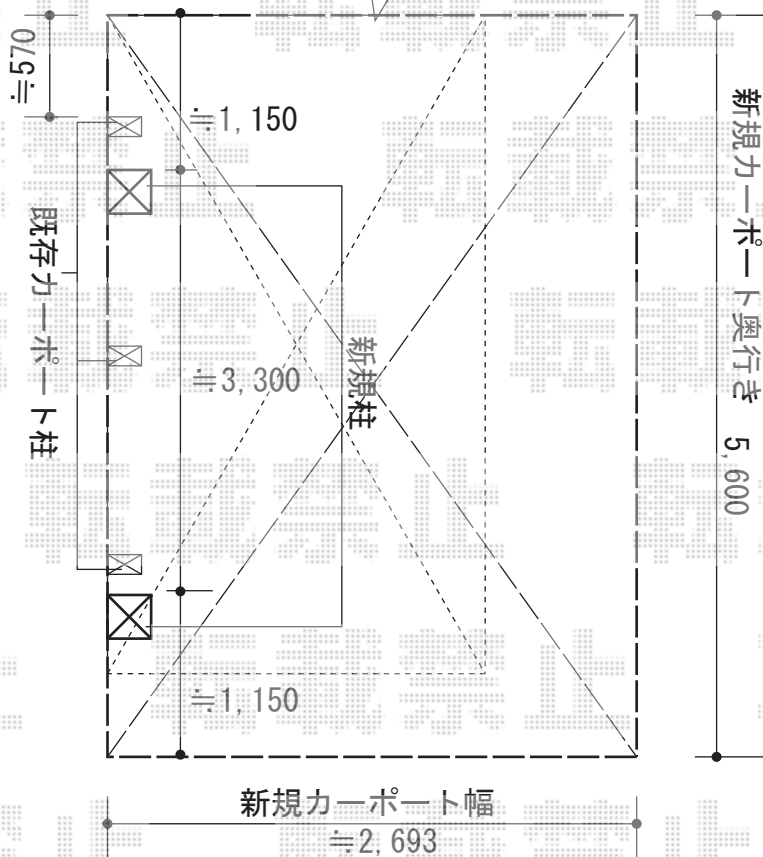

レグナサポートシグマIII 積雪～30cm対応

既存カーポートの屋根面を奥側で新規カーポートと同じ位置にする。

既存カーポート柱の後面と新規カーポート柱の後面は同じ位置に致します。

残土処分はお客さまにてお願いいたします

トステム レグナサポートシグマIII 積雪～30cm対応
 幅=2,693mm
 奥行=5,600mm
 色：シャイングレー
 屋根材：ポリカーボネート（ブルースモーク）
 柱仕様：ロング柱23仕様（有効高 約2,305mm）
 メーカー希望小売価格：¥356,700.-

現場状況や作図制限により概略図の内容と多少の違いが生じることがございます。
 施工時は、現場優先とさせて頂きたく思いますので、お立会い頂き、
 最終のご指示のほど、何卒、宜しくお願い致します。

EX-SHOP
[HTTP://WWW.EX-SHOP.NET](http://www.ex-shop.net)

担当：小林