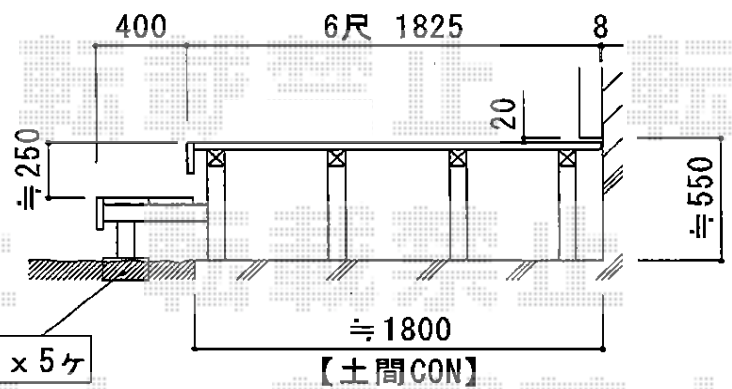

リウッドデッキ

こちら段床部のみ
基礎石施工

YKK AP リウッドデッキ

間口=2.5間 (4,457mm)

出幅=6尺 (1,825mm)

色：レッドブラウン

束柱：Hタイプ (600~700mm)

オプション：段床セット正面1.5間1段 (2,657mm) 片側面6尺2段 (1,825mm)

追加部材：基礎石×5

現場状況や作図制限により概略図の内容と多少の違いが生じることがございます。
施工時は、現場優先とさせていただきますので、お立会い頂き、
最終のご指示のほど、何卒、宜しくお願い致します。

EX-SHOP
HTTP://WWW.EX-SHOP.NET

担当：小林

全ての著作権は、エクスショップに帰属します。当社とのお取引目的外の使用・複製・転載禁止となっております。