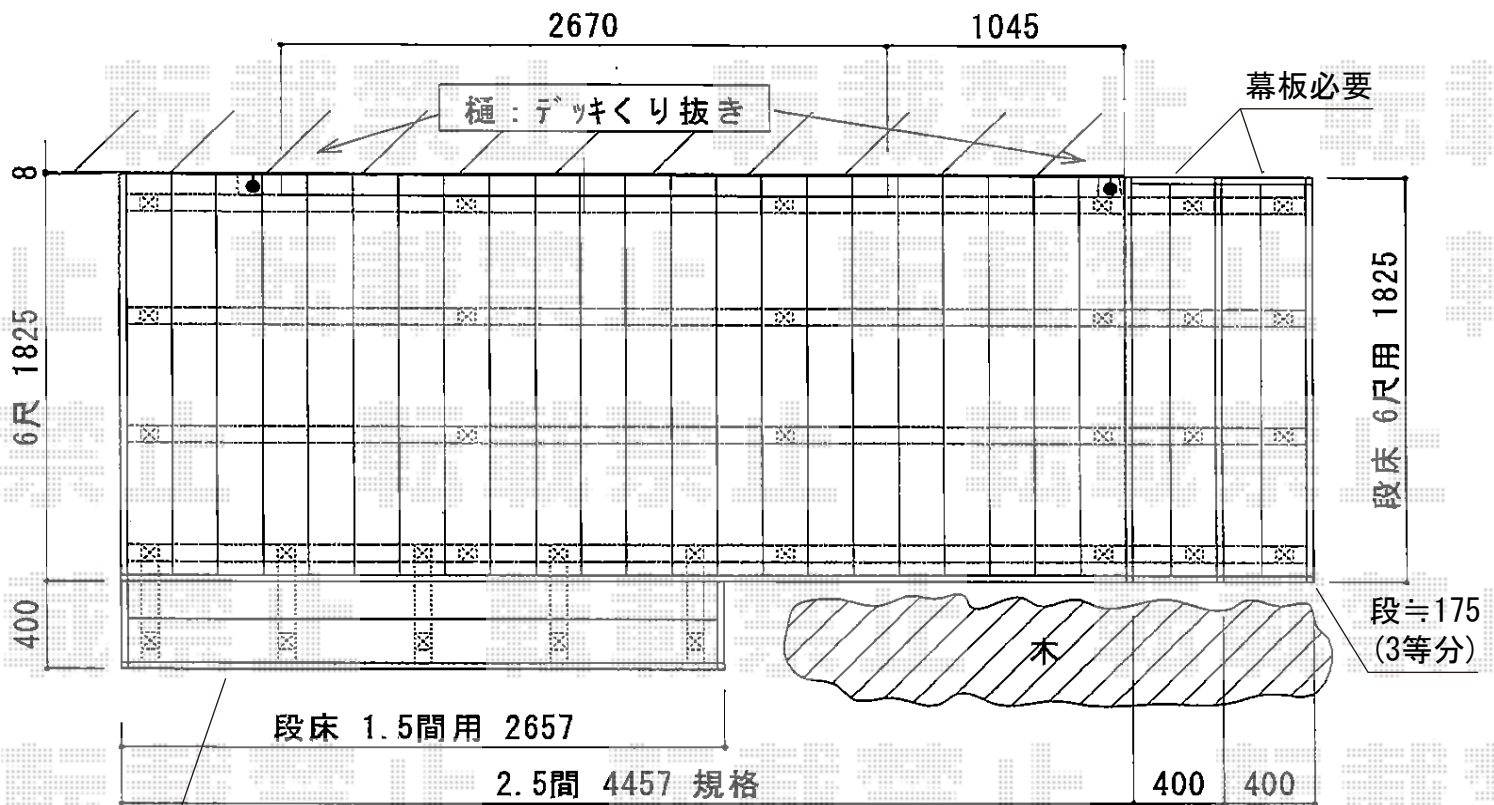

リウッドデッキ

こちら段床部のみ
基礎石施工

YKK AP リウッドデッキ

間口=2.5間 (4,457mm)

出幅=6尺 (1,825mm)

色：レッドブラウン

束柱：Hタイプ (600~700mm)

オプション：段床セット正面1.5間1段 (2,657mm) 片側面6尺2段 (1,825mm)

追加部材：基礎石×5

現場状況や作図制限により概略図の内容と多少の違いが生じることがございます。
施工時は、現場優先とさせていただきますので、お立会い頂き、
最終のご指示のほど、何卒、宜しくお願い致します。

EX-SHOP
HTTP://WWW.EX-SHOP.NET

担当：小林

全ての著作権は、エクスショップに帰属します。当社とのお取引目的外の使用・複製・転載禁止となっております。