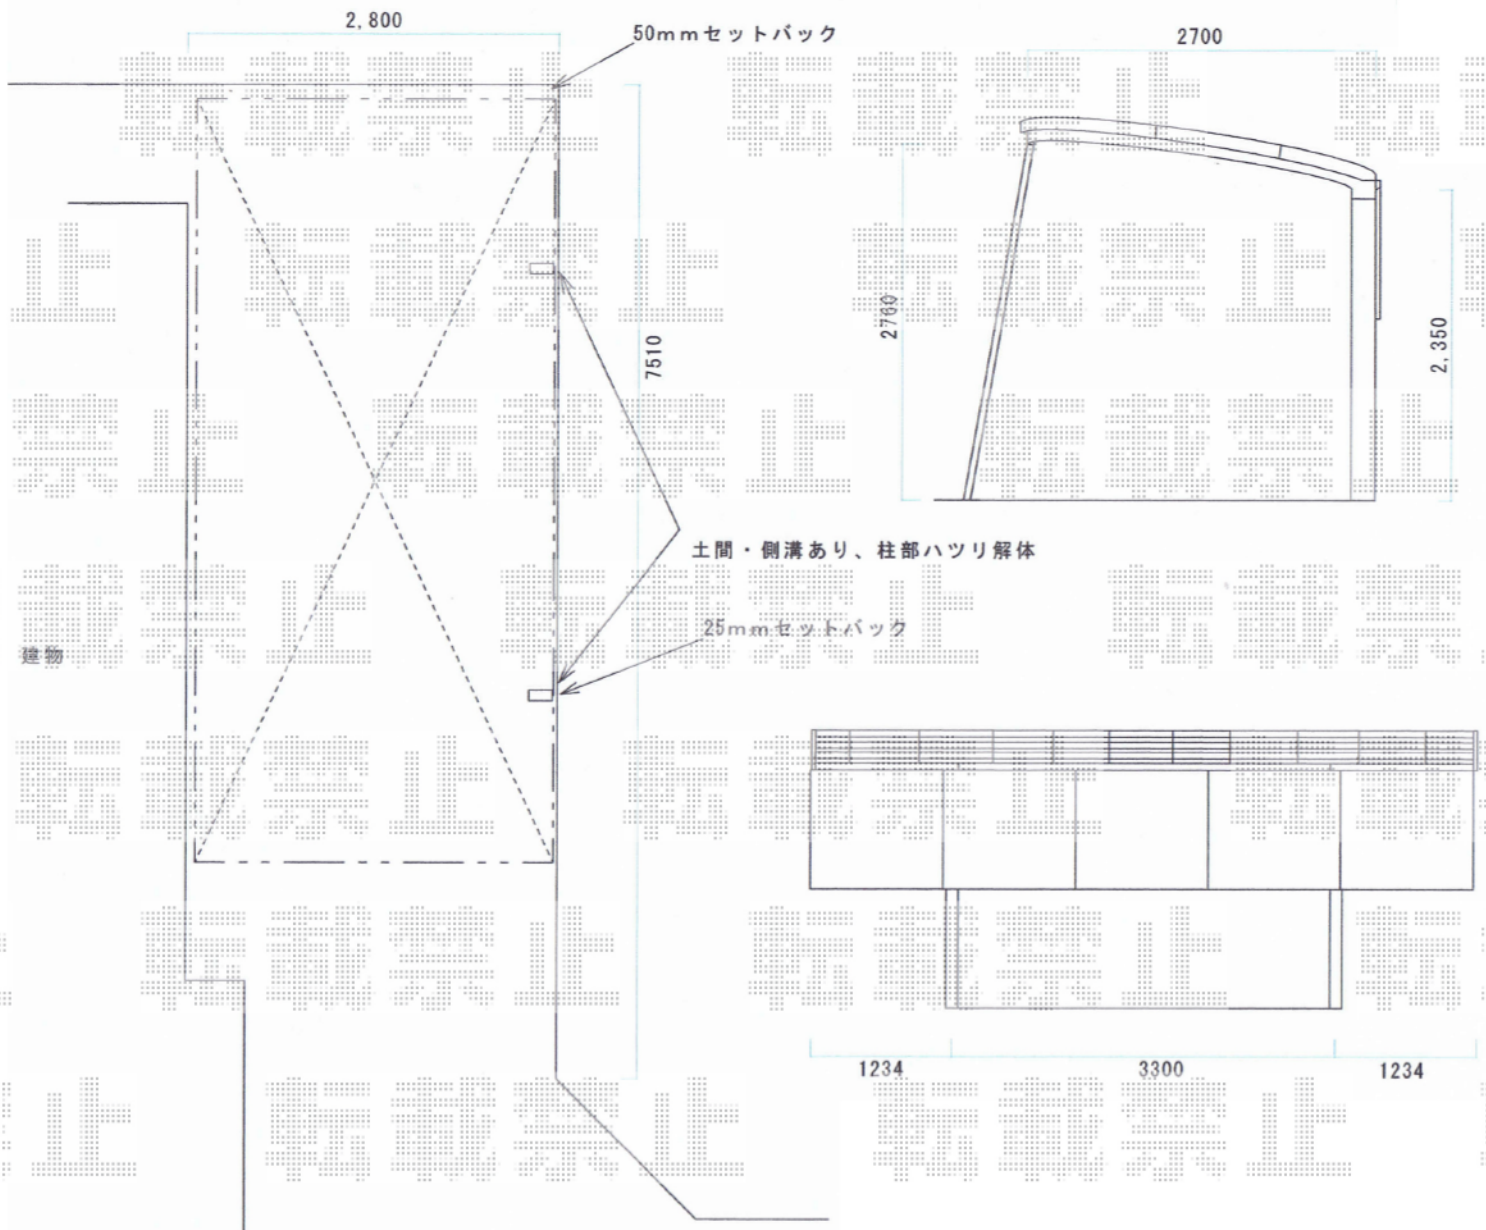

レイナポート 積雪～20cm対応

YKK AP レйнаポート 積雪～20cm対応

幅=2,700mm

奥行=5,768mm

色：カームブラック

屋根材：熱線遮断ポリカーボネート（アースブルーマット調）

柱仕様：ハイルーフ柱仕様（有効高 約2,355mm）

YKK AP サイドパネル

奥行サイズ：長さ57用

高さ=1,036mm

色：カームブラック

パネル材：熱線遮断ポリカーボネート（アースブルーマット調）

オプション：着脱式サポート（標準・ハイルーフ兼用）×2本

現場状況や作図制限により概略図の内容と多少の違いが生じることがございます。
 施工時は、現場優先とさせて頂きたく思いますので、お立会い頂き、
 最終のご指示のほど、何卒、宜しくお願い致します。

EX-SHOP
[HTTP://WWW.EX-SHOP.NET](http://www.ex-shop.net)

担当：岡本