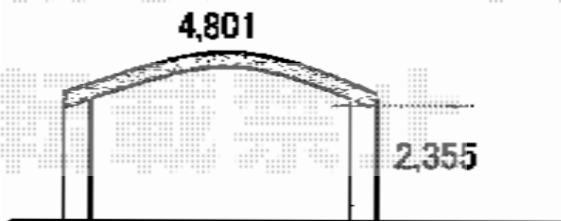

レイナツインポート 積雪~20cm対応

現場状況や作図制限により概略図の内容と多少の違いが生じることがございます。  
施工時は、現場優先とさせて頂きたく思いますので、お立会い頂き、  
最終のご指示のほど、何卒、宜しくお願い致します。

EX-SHOP  
HTTP://WWW.EX-SHOP.NET

担当：本田