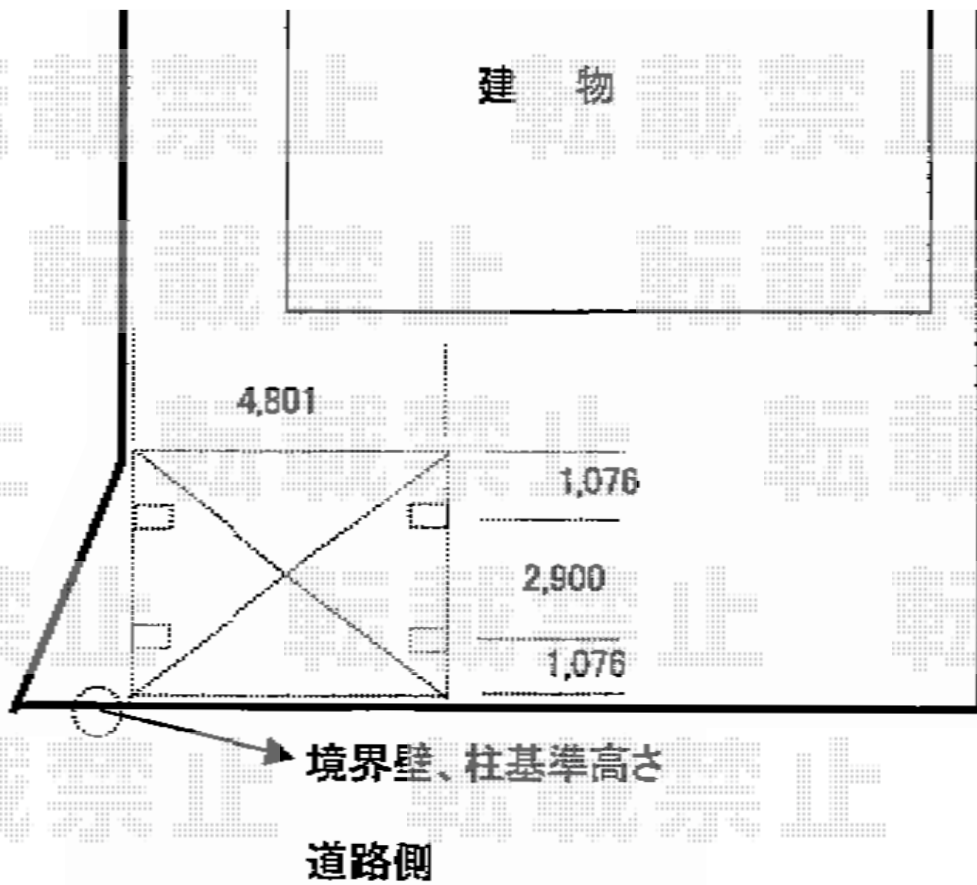

レイナツインポート 積雪~20cm対応

現場状況や作図制限により概略図の内容と多少の違いが生じることがございます。  
施工時は、現場優先とさせて頂きたく思いますので、お立会い頂き、  
最終のご指示のほど、何卒、宜しくお願い致します。

EX-SHOP  
HTTP://WWW.EX-SHOP.NET

担当：本田