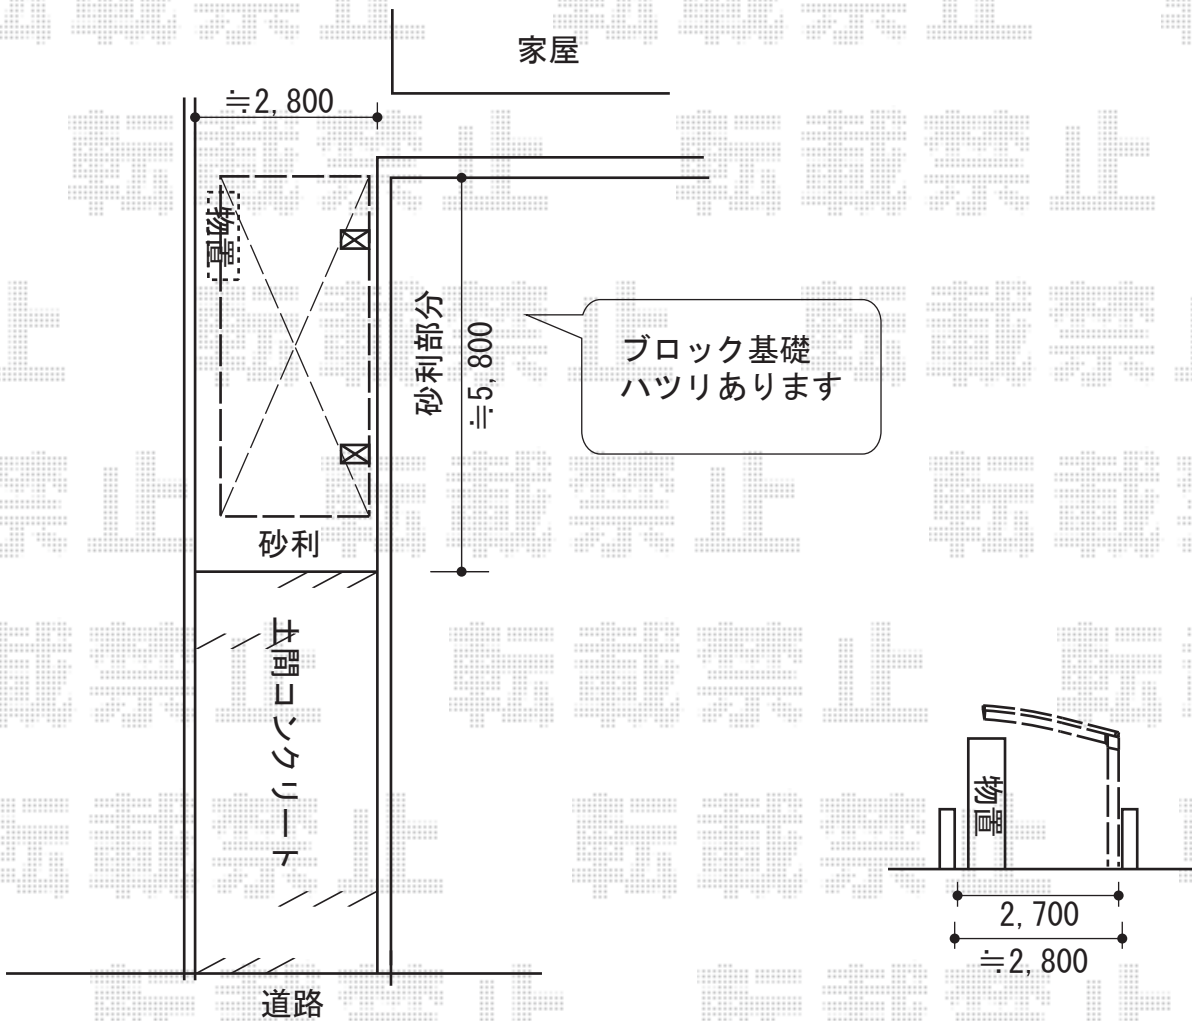

レイナポート 積雪～20cm対応

YKK AP レイナポート 積雪～20cm対応
幅=2,400mm
奥行=5,052mm
色：ブラウン
屋根材：ポリカーボネート（トーマイマット）
柱仕様：標準柱仕様（有効高 約2,000mm）

現場状況や作図制限により概略図の内容と多少の違いが生じることがございます。
施工時は、現場優先とさせていただきますので、お立会い頂き、
最終のご指示のほど、何卒、宜しくお願い致します。