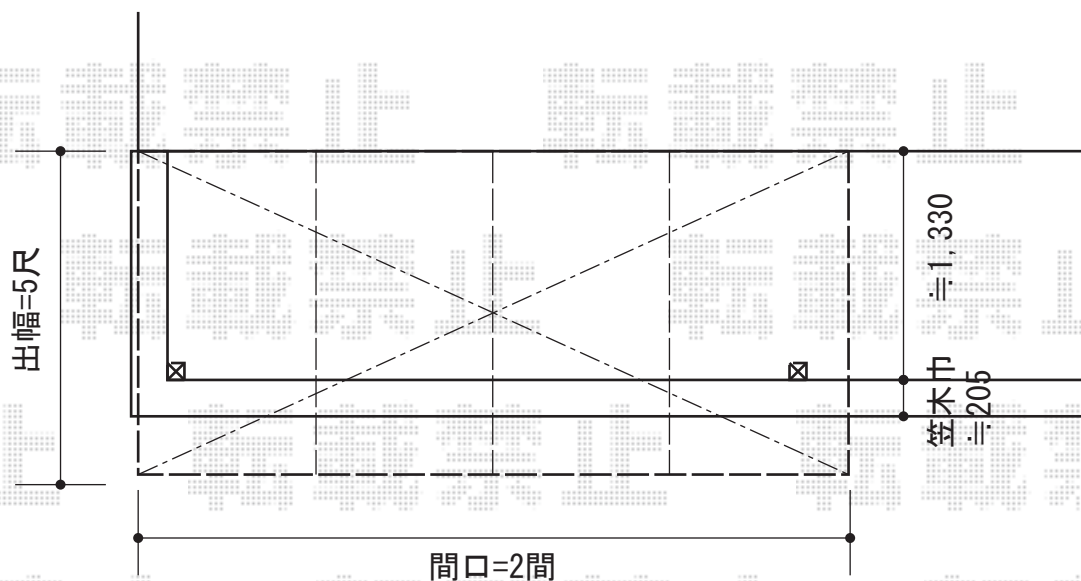

ベクターテラス R型 屋根タイプ 積雪～20cm対応

既存物干しの高さを加工して納めさせていただきます。

YKK AP ベクターテラス R型 屋根タイプ 積雪～20cm対応
間口=関東間2.0間 (柱芯々3,358mm 屋根幅3,670mm)
出幅=6尺 (1,470mm)
色: ブラウン
屋根材: ポリカーボネート (スモークブラウン)
柱仕様: 柱奥行移動タイプ

現場状況や作図制限により概略図の内容と多少の違いが生じることがございます。
施工時は、現場優先とさせていただきますので、お立会い頂き、
最終のご指示のほど、何卒、宜しくお願い致します。