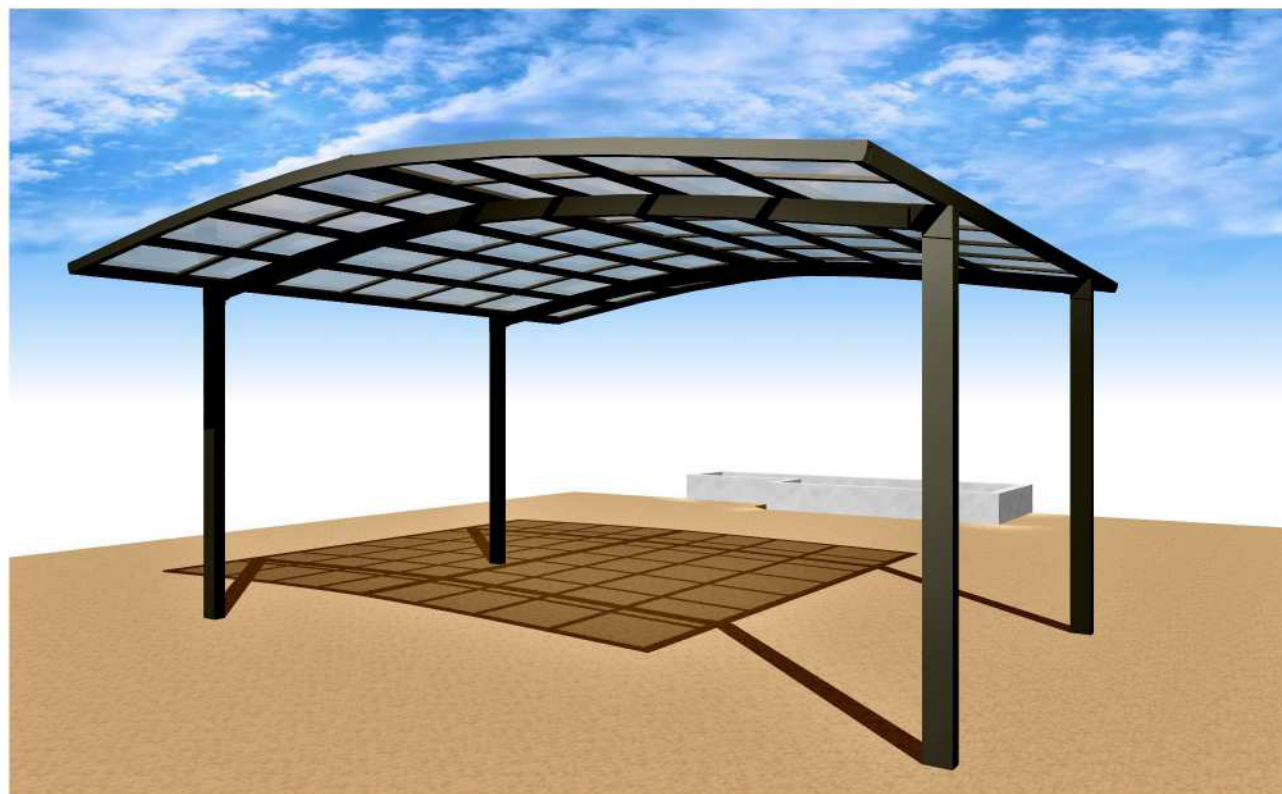

# カーブポートシグマIII ワイド 積雪～30cm対応

トステム カーブポートシグマIII ワイド 積雪～30cm対応  
幅=5,443mm  
奥行=4,980mm  
色：オータムブラウン  
屋根材：ポリカーボネート（ブラウン）  
柱仕様：ロング柱23仕様（有効高 約2,300mm）

現場状況や作図制限により概略図の内容と多少の違いが生じることがございます。  
施工時は、現場優先とさせて頂きたく思いますので、お立会い頂き、  
最終のご指示のほど、何卒、宜しくお願い致します。