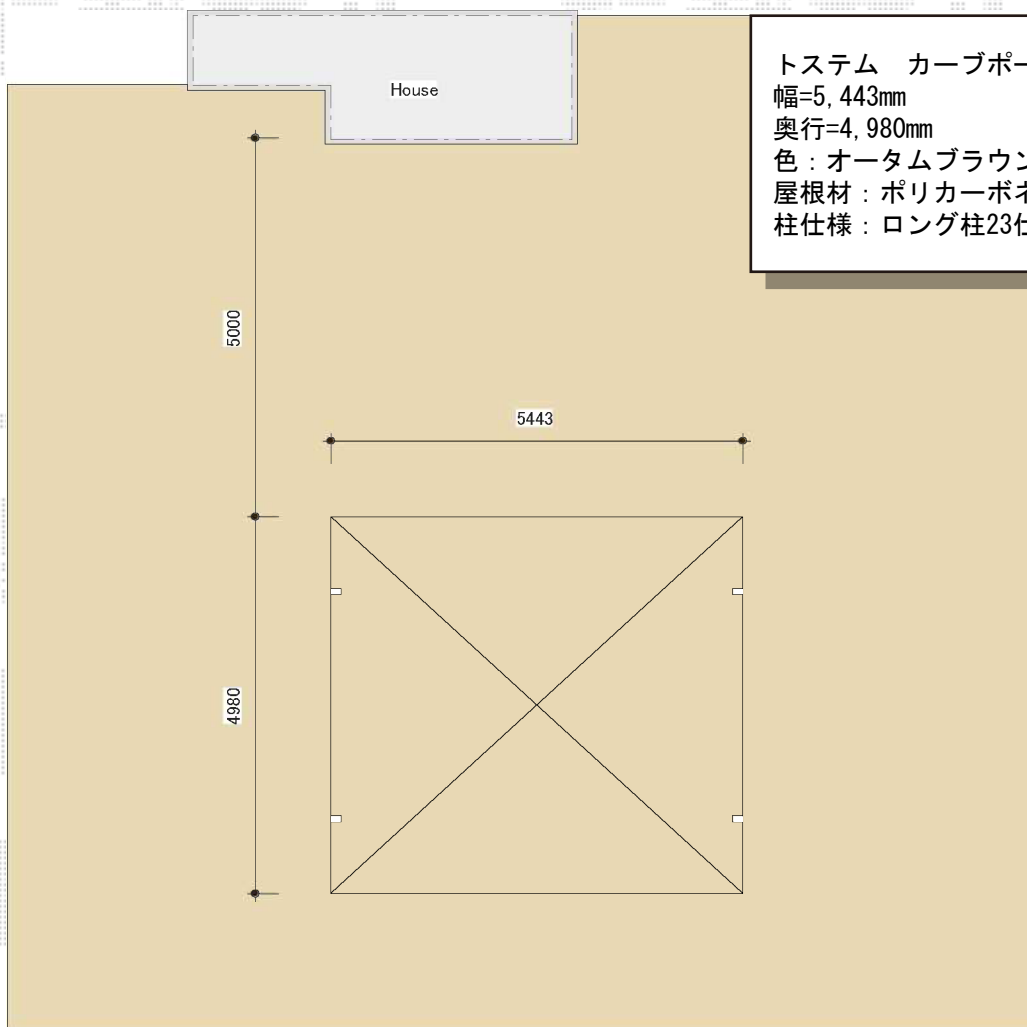

# カーブポートシグマIII ワイド 積雪～30cm対応

トステム カーブポートシグマIII ワイド 積雪～30cm対応  
幅=5,443mm  
奥行=4,980mm  
色：オータムブラウン  
屋根材：ポリカーボネート（ブラウン）  
柱仕様：ロング柱23仕様（有効高 約2,300mm）

現場状況や作図制限により概略図の内容と多少の違いが生じることがございます。  
施工時は、現場優先とさせて頂きたく思いますので、お立会い頂き、  
最終のご指示のほど、何卒、宜しくお願い致します。