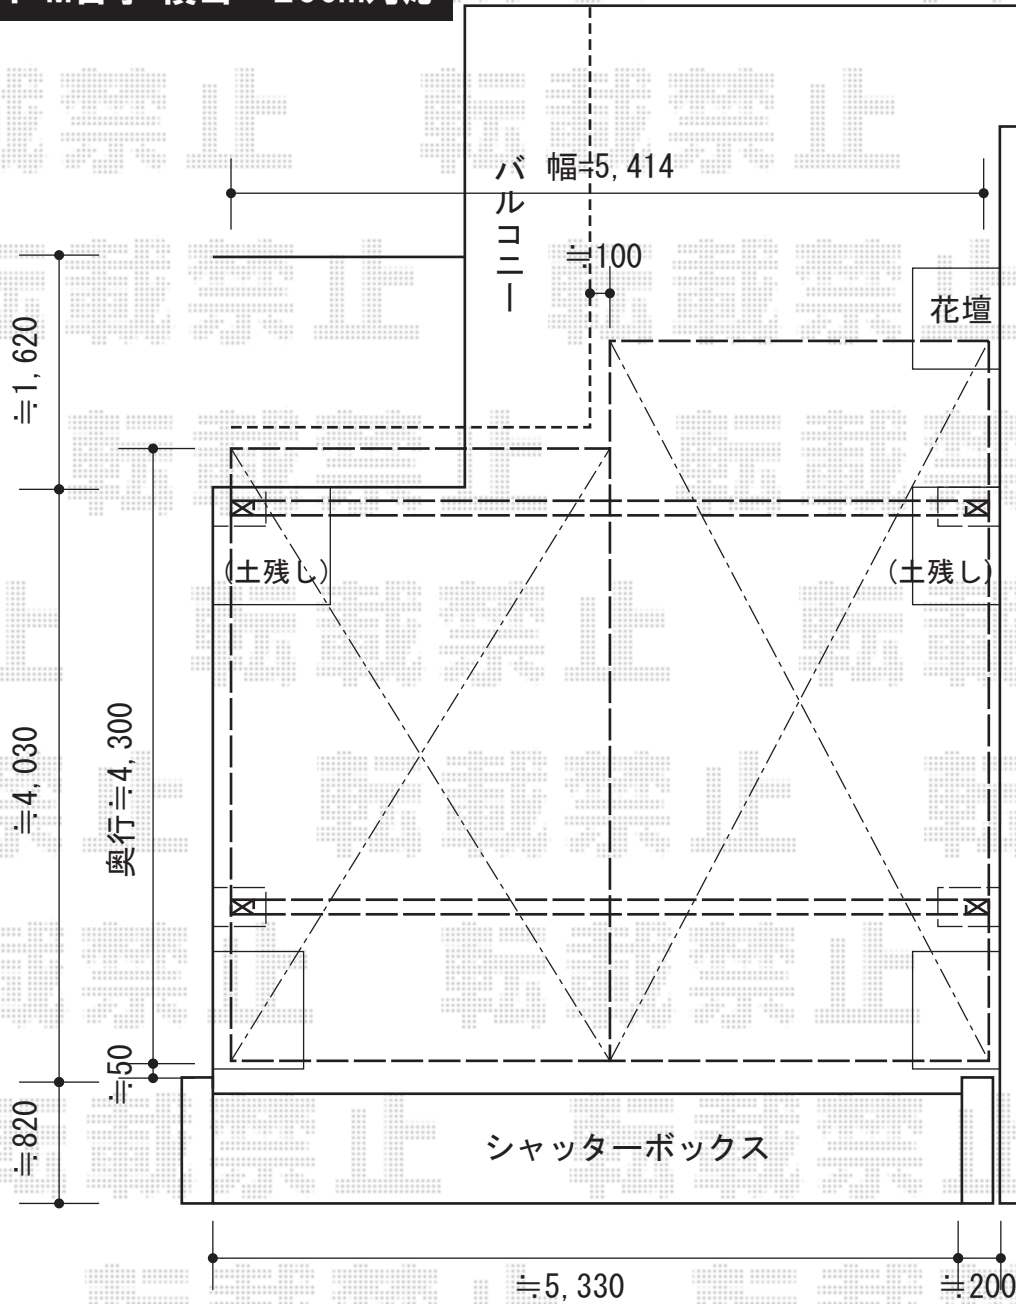

レイナポート M合掌 積雪~20cm対応

YKK AP レイナポート M合掌 積雪~20cm対応  
 幅=5,414mm 【27+27】  
 奥行=5,052mm  
 色：プラチナステン  
 屋根材：熱線遮断ポリカーボネート（アースブルーマット調）  
 柱仕様：ハイルーフ柱仕様（有効高 約2,355mm）

現場状況や作図制限により概略図の内容と多少の違いが生じることがございます。  
 施工時は、現場優先とさせて頂きたく思いますので、お立会い頂き、  
 最終のご指示のほど、何卒、宜しくお願い致します。