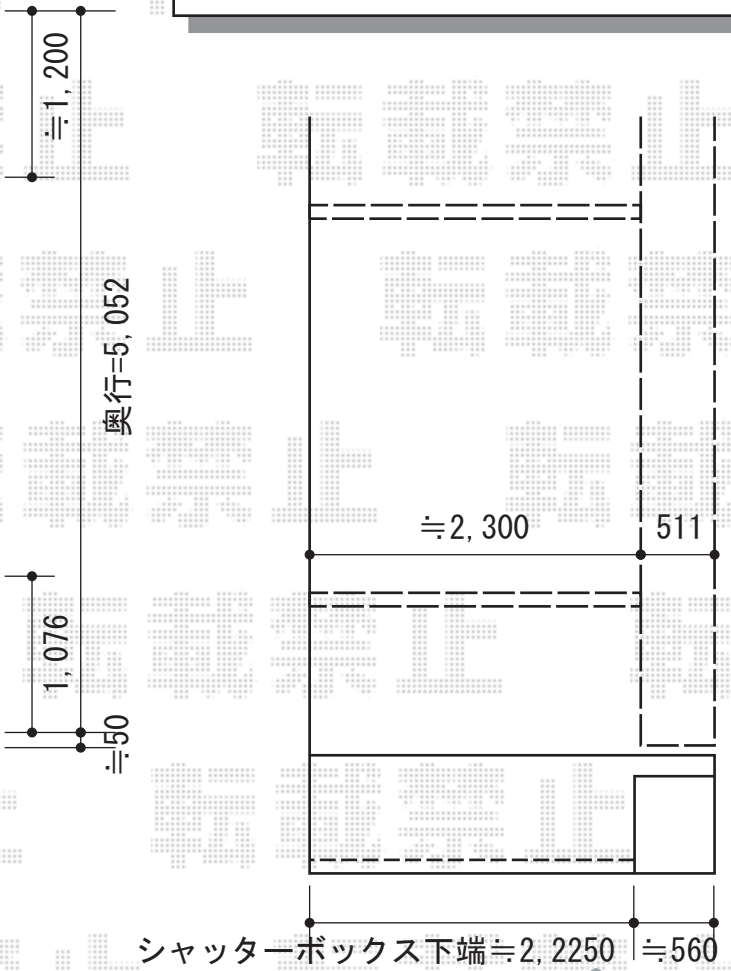

レイナポート M合掌 積雪~20cm対応

YKK AP レイナポート M合掌 積雪~20cm対応  
 幅=5,414mm 【27+27】  
 奥行=5,052mm  
 色：プラチナステン  
 屋根材：熱線遮断ポリカーボネート（アースブルーマット調）  
 柱仕様：ハイルーフ柱仕様（有効高 約2,355mm）

現場状況や作図制限により概略図の内容と多少の違いが生じることがございます。  
 施工時は、現場優先とさせて頂きたく思いますので、お立会い頂き、  
 最終のご指示のほど、何卒、宜しくお願い致します。