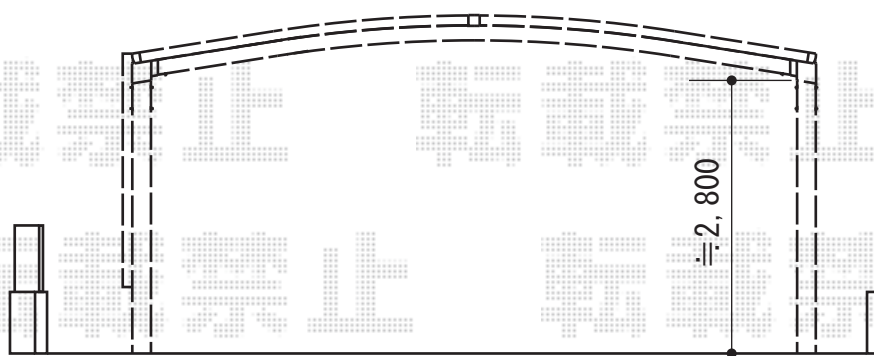

# カーブポートシグマIII ワイド 積雪~30cm対応

トステム カーブポートシグマIII ワイド 積雪~30cm対応

幅=6,060mm

奥行=4,980mm

色：シャイングレー

屋根材：熱線吸収ポリカーボネート（ライトブルーマット調）

柱仕様：ロング柱28仕様（有効高 約2,800mm）

トステム カーブポートシグマIII ワイド サイドパネル

奥行サイズ：50タイプ用

高さ：（H500+H800+H800）3段

色：シャイングレー

パネル材：熱線吸収ポリカーボネート（ライトブルーマット調）

柱仕様：間柱3本/ロング柱28仕様

現場状況や作図制限により概略図の内容と多少の違いが生じることがございます。  
 施工時は、現場優先とさせて頂きたく思いますので、お立会い頂き、  
 最終のご指示のほど、何卒、宜しくお願い致します。

EX-SHOP  
[HTTP://WWW.EX-SHOP.NET](http://www.ex-shop.net)