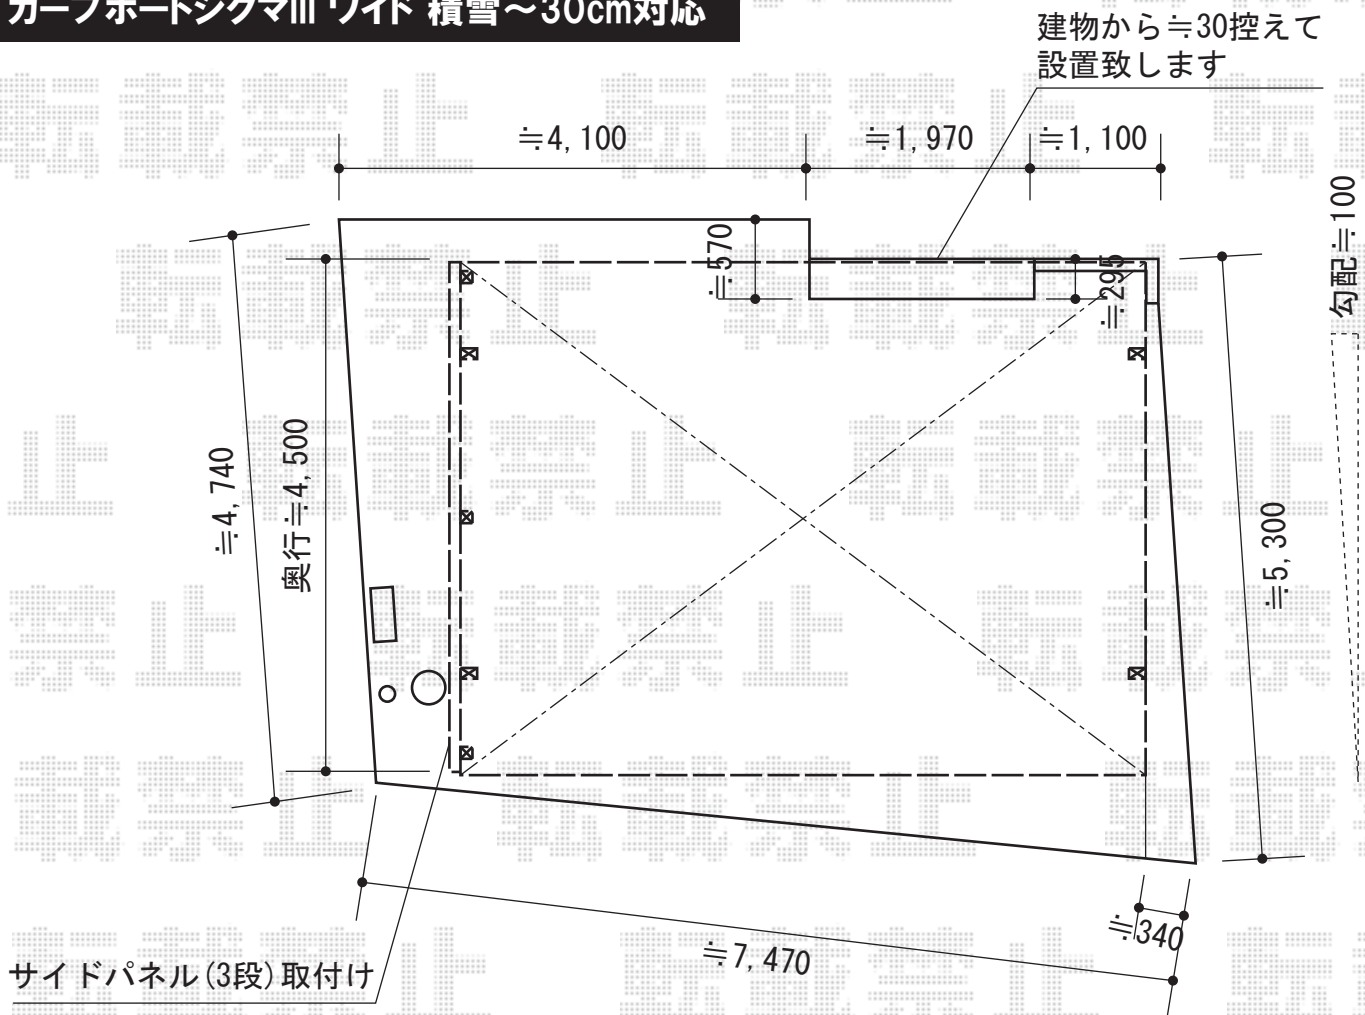

# カーブポートシグマIII ワイド 積雪~30cm対応

トステム カーブポートシグマIII ワイド 積雪~30cm対応

幅=6,060mm

奥行=4,980mm

色：シャイングレー

屋根材：熱線吸収ポリカーボネート（ライトブルーマット調）

柱仕様：ロング柱28仕様（有効高 約2,800mm）

トステム カーブポートシグマIII ワイド サイドパネル

奥行サイズ：50タイプ用

高さ：（H500+H800+H800）3段

色：シャイングレー

パネル材：熱線吸収ポリカーボネート（ライトブルーマット調）

柱仕様：間柱3本/ロング柱28仕様

現場状況や作図制限により概略図の内容と多少の違いが生じることがございます。  
 施工時は、現場優先とさせて頂きたく思いますので、お立会い頂き、  
 最終のご指示のほど、何卒、宜しくお願い致します。

EX-SHOP  
[HTTP://WWW.EX-SHOP.NET](http://www.ex-shop.net)