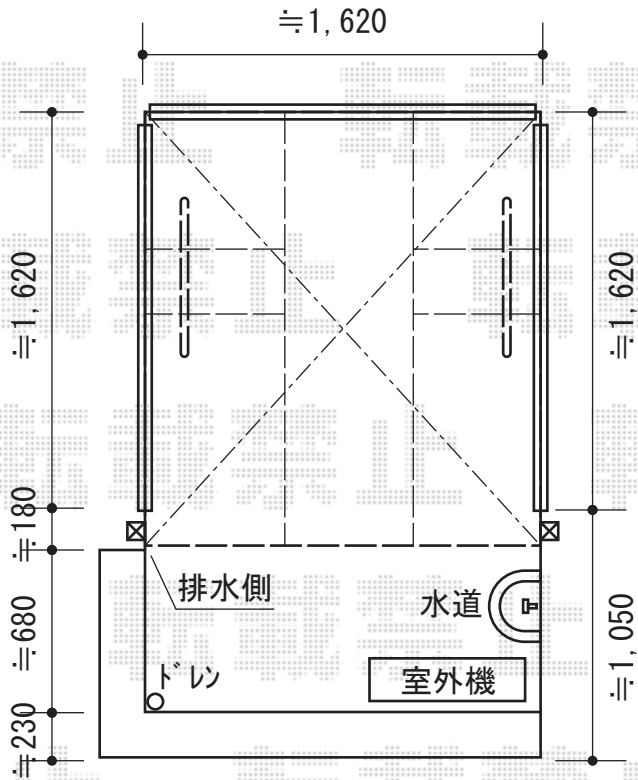

パワーアルファ RB型 屋根タイプ 単体 積雪～30cm対応

施工に際して、
オプション：物干しの
取付け位置・高さの
ご確認を頂きますよう、
お願い致します。

トステム パワーアルファ RB型 屋根タイプ 単体 積雪～30cm対応
間口=関東間1.0間 (柱芯々1,850mm 屋根幅2,320mm)
出幅=6尺 (1,785mm) 色：シャイングレー
屋根材：ポリカーボネート (クリアマット/すりガラス調)
柱仕様：柱無し 施工方法：上止め仕様
追加部材：両袖納まり加工部材・通気工法対応部品

トステム 吊下げ物干し ワイド 2本入
色：シャイングレー 追加部材：取付桎

現場状況や作図制限により概略図の内容と多少の違いが生じることがございます。
施工時は、現場優先とさせて頂きたく思いますので、お立会い頂き、
最終のご指示のほど、何卒、宜しくお願い致します。

EX-SHOP
HTTP://WWW.EX-SHOP.NET

担当：岡本