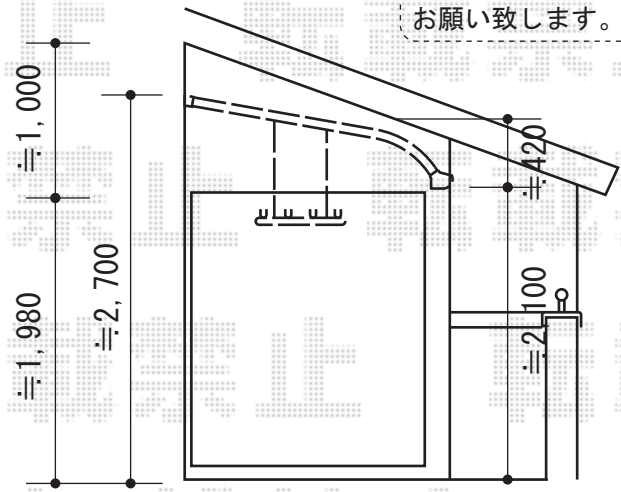

パワーアルファ RB型 屋根タイプ 単体 積雪～30cm対応

施工に際して、
オプション：物干しの
取付け位置・高さの
ご確認を頂きますよう、
お願い致します。

トステム パワーアルファ RB型 屋根タイプ 単体 積雪～30cm対応
間口=関東間1.0間 (柱芯々1,850mm 屋根幅2,320mm)
出幅=6尺 (1,785mm) 色：シャイングレー
屋根材：ポリカーボネート (クリアマット/すりガラス調)
柱仕様：柱無し 施工方法：上止め仕様
追加部材：両袖納まり加工部材・通気工法対応部品

トステム 吊下げ物干し ワイド 2本入
色：シャイングレー 追加部材：取付桎

現場状況や作図制限により概略図の内容と多少の違いが生じることがございます。
施工時は、現場優先とさせて頂きたく思いますので、お立会い頂き、
最終のご指示のほど、何卒、宜しくお願い致します。

EX-SHOP
HTTP://WWW.EX-SHOP.NET

担当：岡本