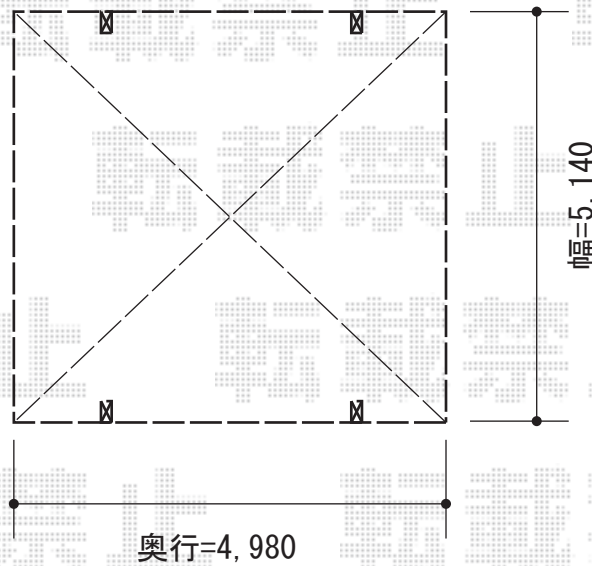

カーブポートシグマIII ワイド 積雪～30cm対応

通路

現場状況や作図制限により概略図の内容と多少の違いが生じることがございます。  
施工時は、現場優先とさせて頂きたく思いますので、お立会い頂き、  
最終のご指示のほど、何卒、宜しくお願い致します。

EX-SHOP  
HTTP://WWW.EX-SHOP.NET

担当：本田

全ての著作権は、エクスショップに帰属します。当社とのお取引目的外の使用・複製・転載禁止となっております。