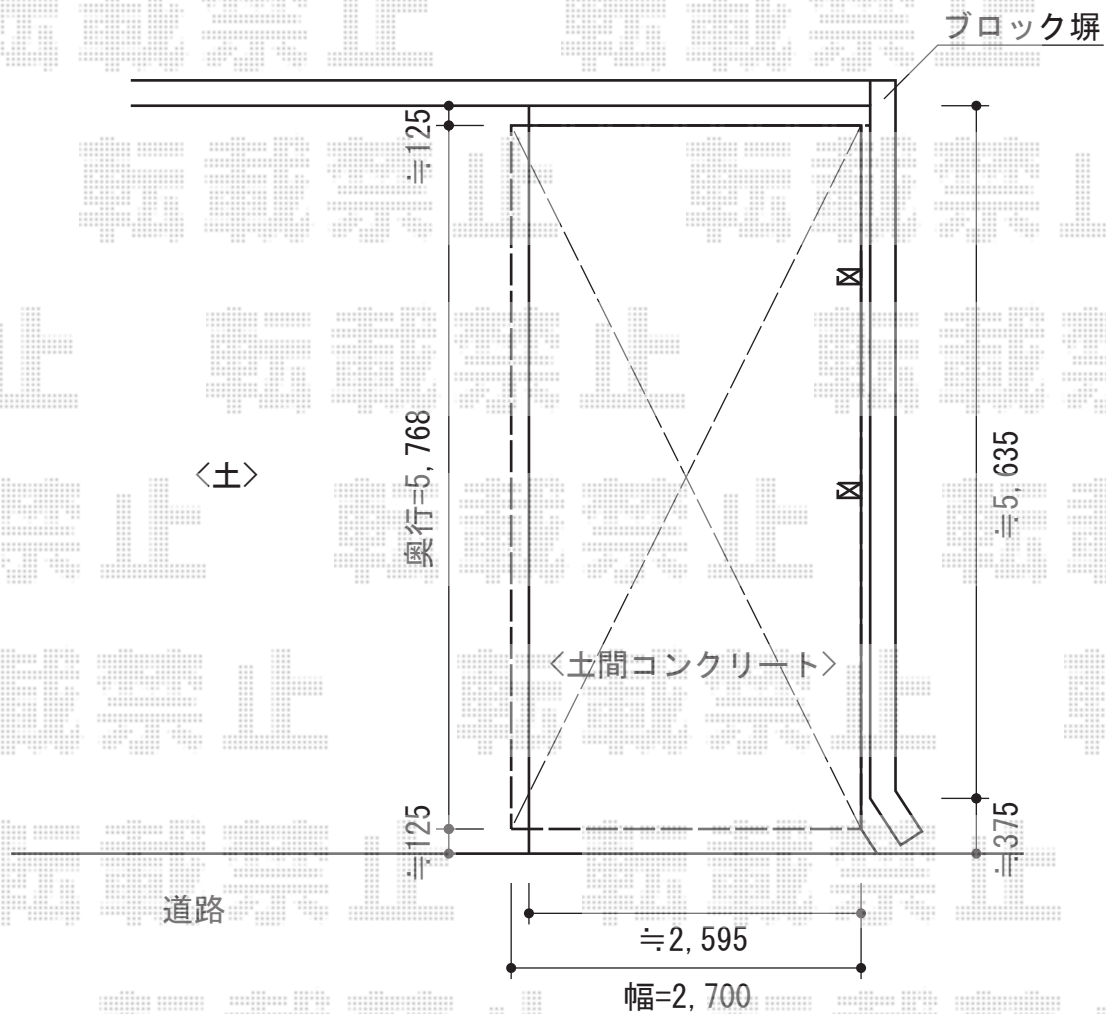

レイナポート 積雪～20cm対応

YKK AP レイナポート 積雪～20cm対応
幅=2,700mm
奥行=5,768mm
色：プラチナステン
屋根材：ポリカーボネート（トーマイマット）
柱仕様：ハイルーフ柱仕様（有効高 約2,355mm）

現場状況や作図制限により概略図の内容と多少の違いが生じることがございます。
施工時は、現場優先とさせて頂きたく思いますので、お立会い頂き、
最終のご指示のほど、何卒、宜しくお願い致します。