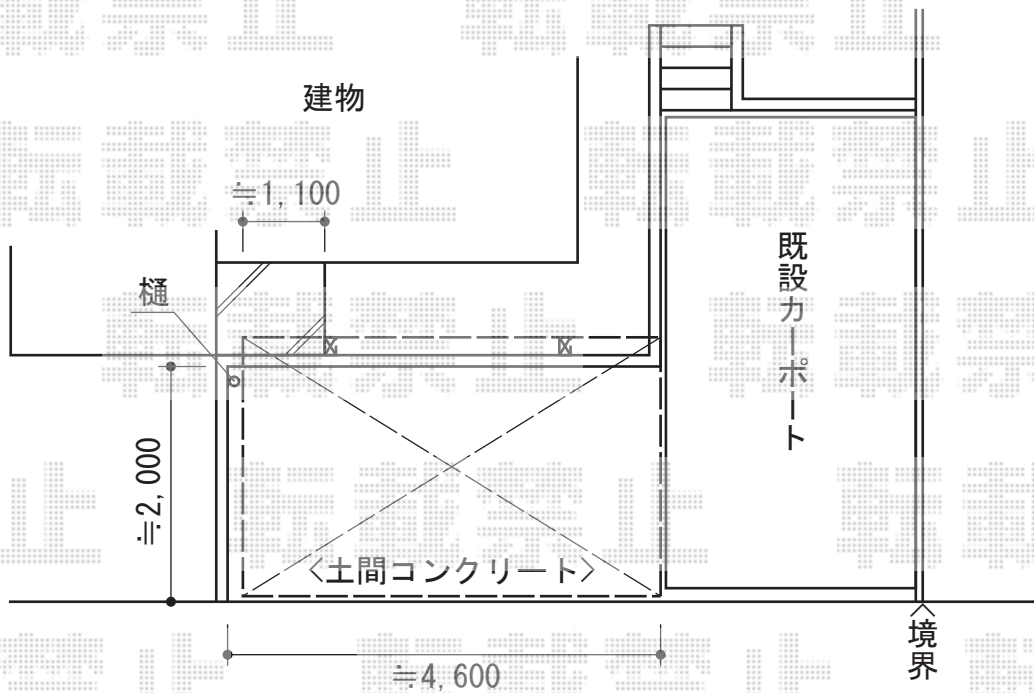

プレシオスポート 積雪～20cm対応

Value Select プレシオスポート 積雪～20cm対応

幅=2,400mm

奥行=5,052mm

色：グレースブラウン

屋根材：熱線遮断ポリカーボネート（スカイブルーマット調）

柱仕様：標準柱仕様（有効高 約1,800mm）

メーカー希望小売価格： ¥212,000.-

現場状況や作図制限により概略図の内容と多少の違いが生じることがございます。
施工時は、現場優先とさせて頂きたく思いますので、お立会い頂き、
最終のご指示のほど、何卒、宜しくお願い致します。

EX-SHOP
HTTP://WWW.EX-SHOP.NET

担当：本田