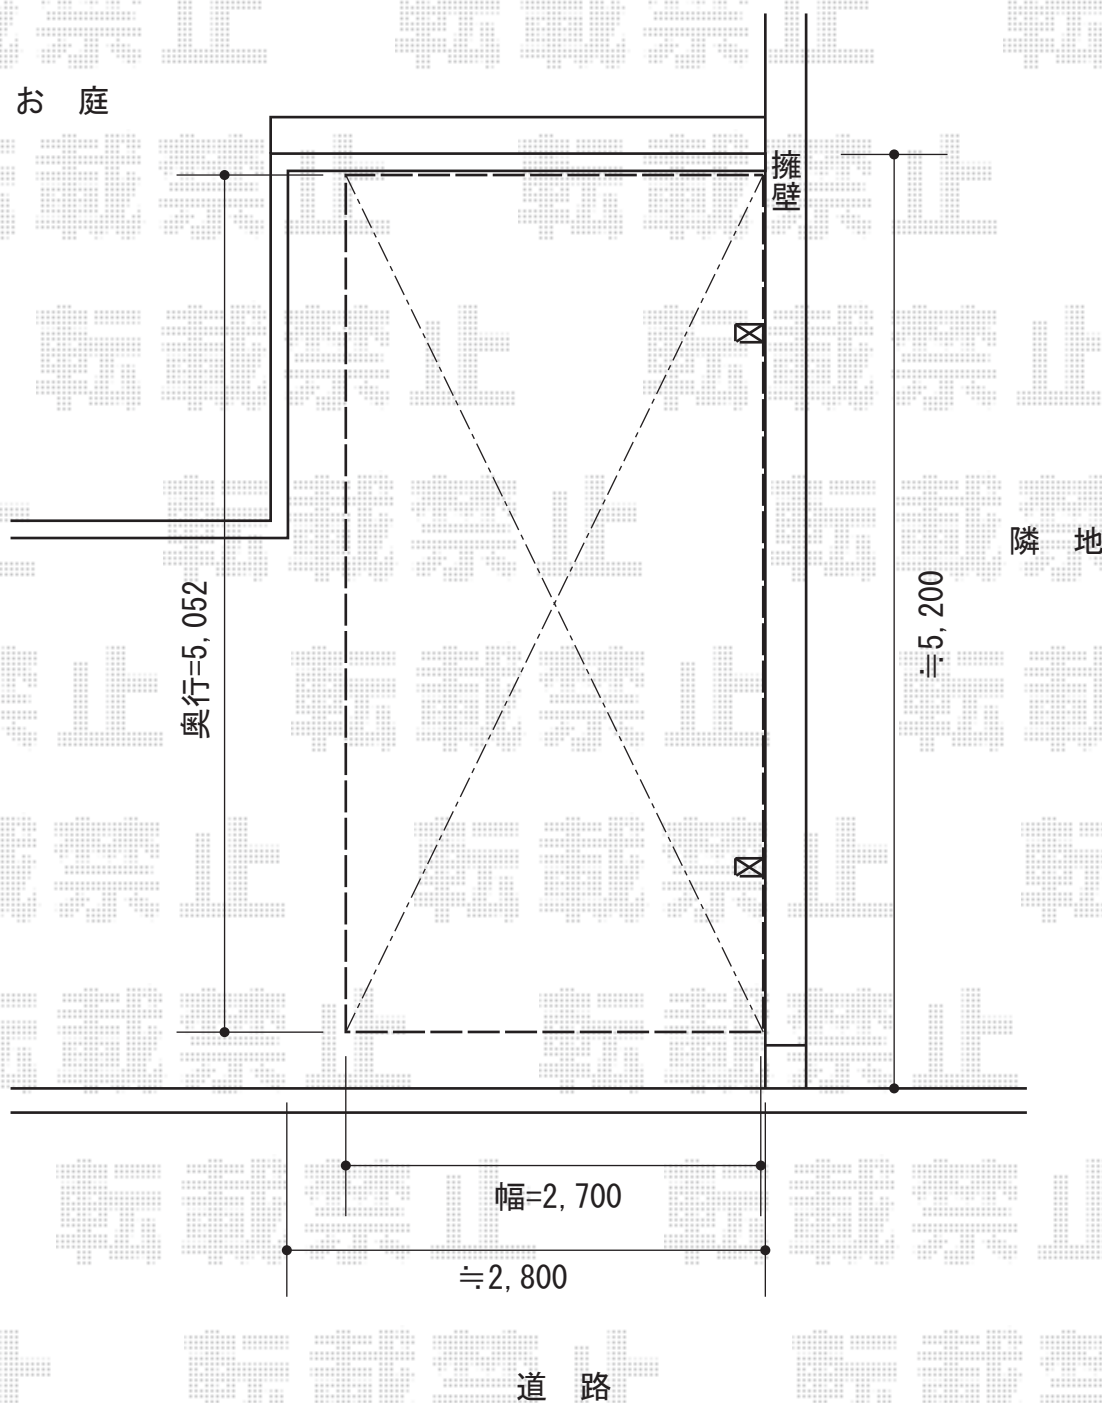

プレシオスポート 積雪～20cm対応

Value Select プレシオスポート 積雪～20cm対応
幅=2,700mm
奥行=5,052mm
色：ノーブルステン
屋根材：ポリカーボネート（ガラスマット）
柱仕様：ハイルーフ柱仕様（有効高 約2,250mm）

現場状況や作図制限により概略図の内容と多少の違いが生じることがございます。
施工時は、現場優先とさせていただきますので、お立会い頂き、
最終のご指示のほど、何卒、宜しくお願い致します。