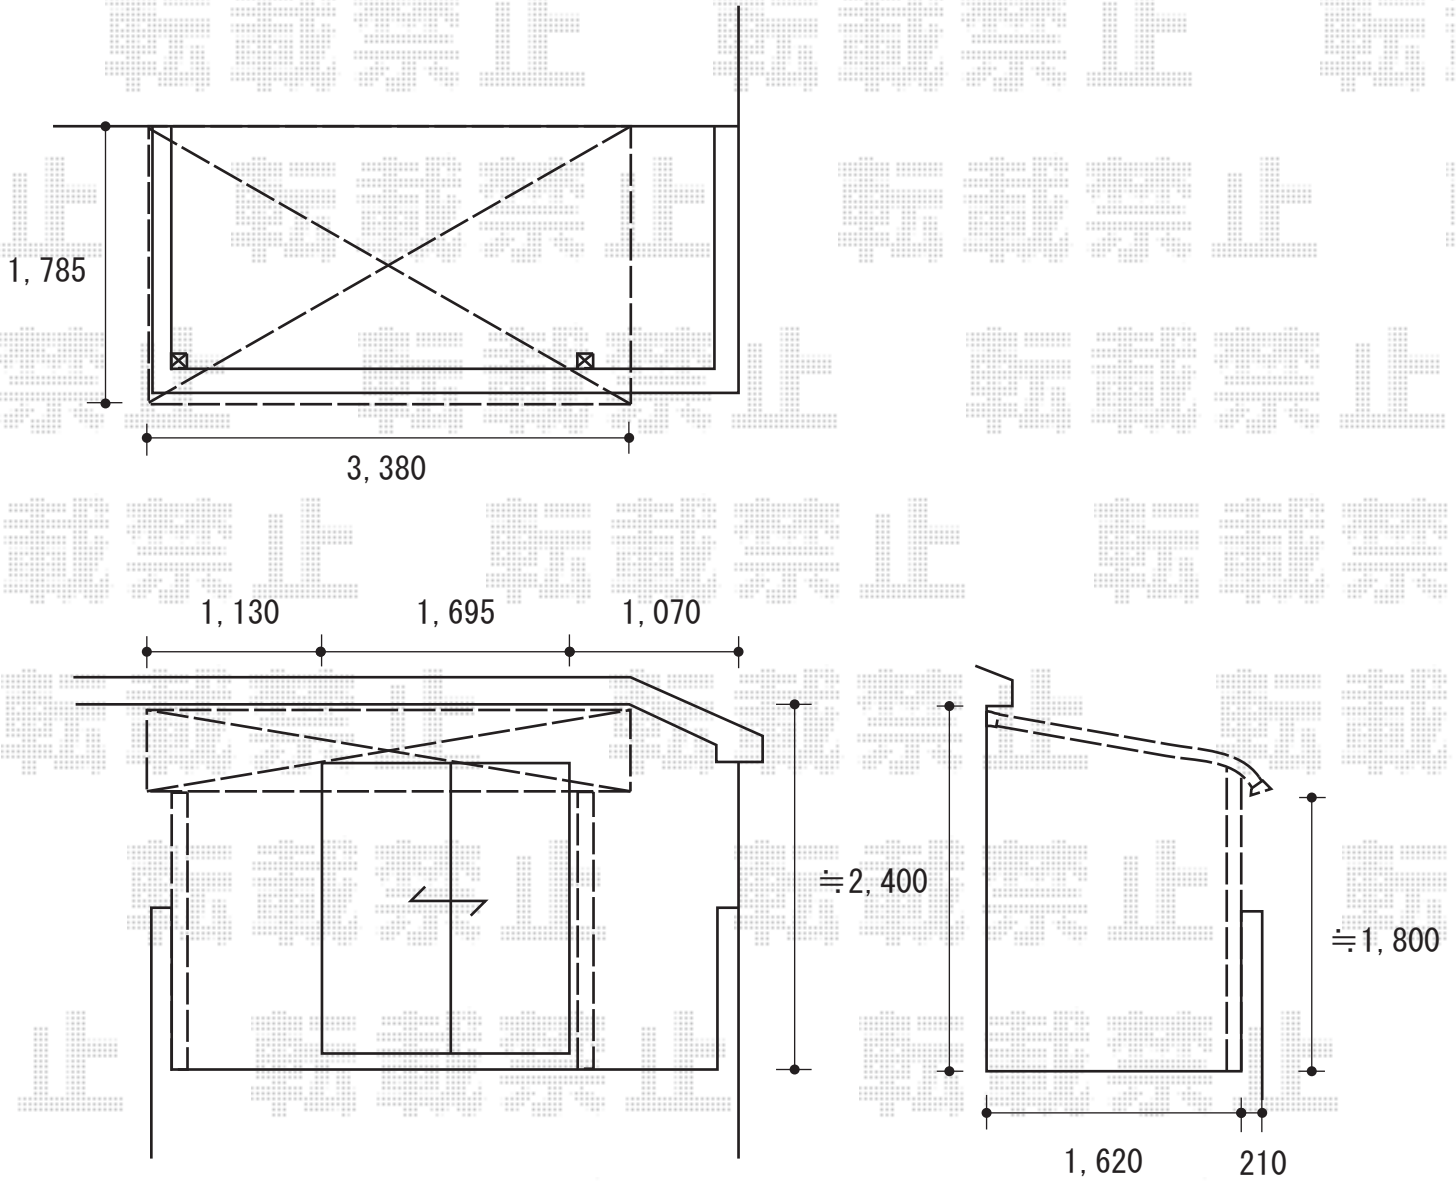

パワーアルファ RB型 屋根タイプ 単体 積雪対応～30cm

トステム パワーアルファ RB型 屋根タイプ 単体 積雪対応～30cm
間口=関東間1.5間 (3,080mm)
出幅=6尺 (1,785mm)
色：シャイングレー
屋根材：ポリカーボネート (ブラウン)
柱仕様：柱奥行移動タイプ
オプション：吊り下げ物干し標準2本入

現場状況や作図制限により概略図の内容と多少の違いが生じることがございます。
施工時は、現場優先とさせて頂きたく思いますので、お立会い頂き、
最終のご指示のほど、何卒、宜しくお願い致します。