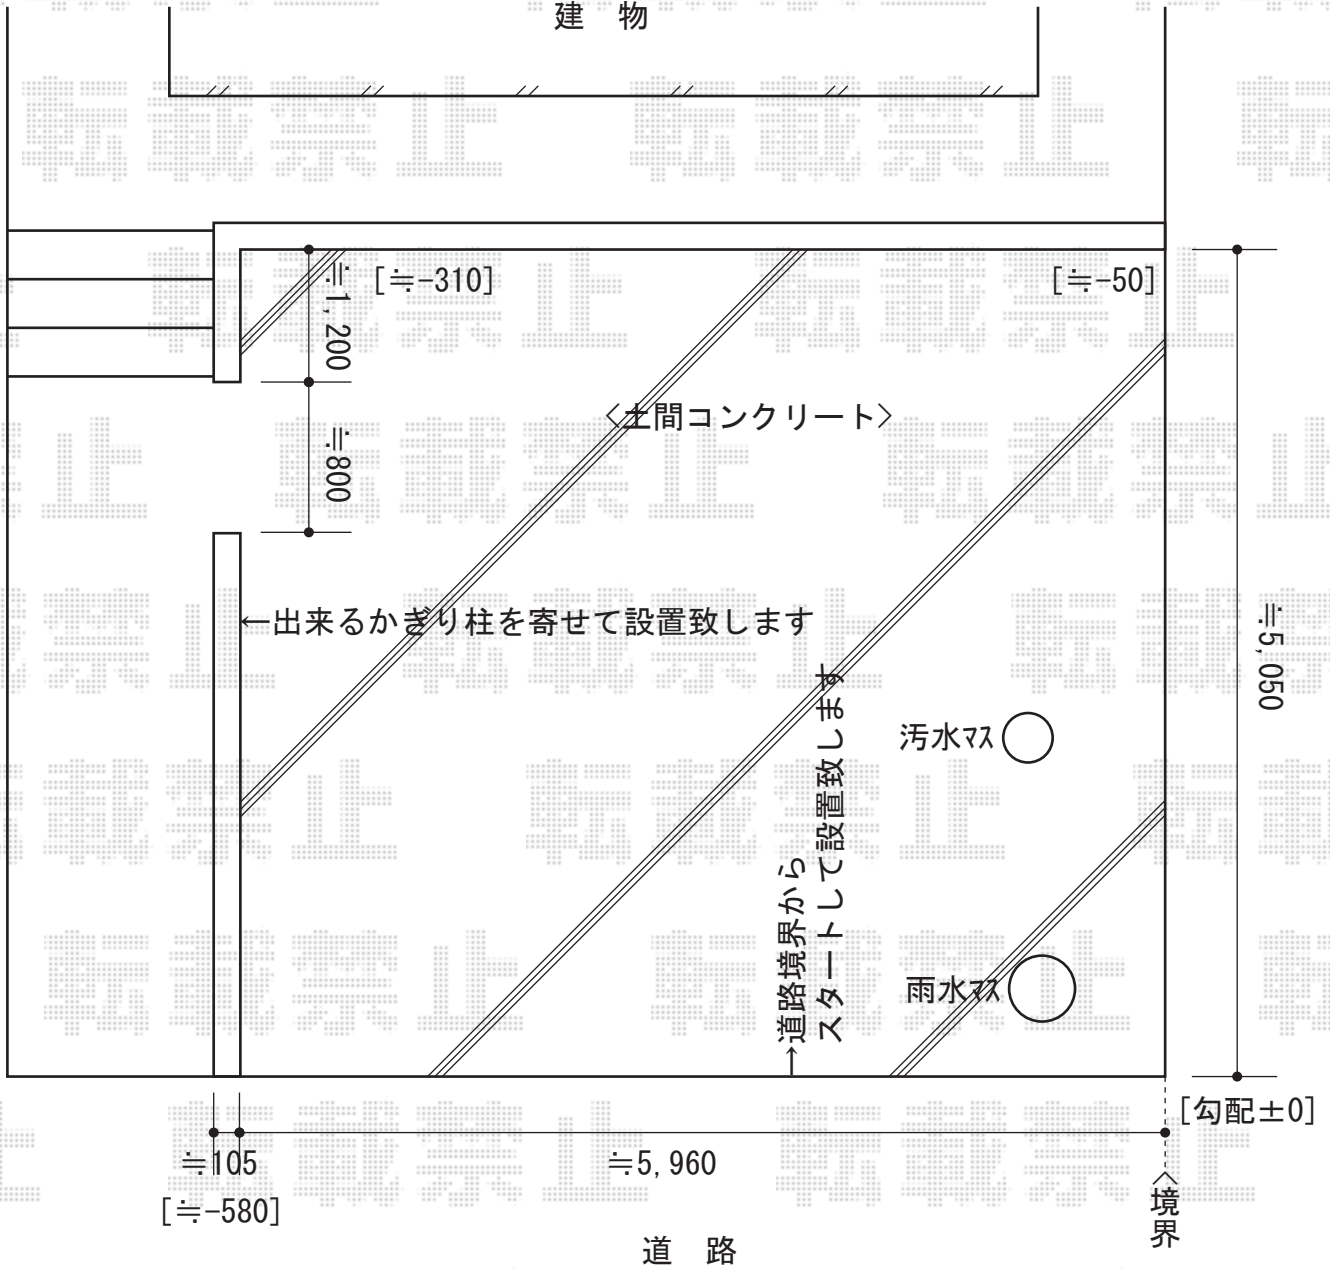

カーブポートシグマIII ワイド 積雪～30cm対応

トステム カーブポートシグマIII ワイド 積雪～30cm対応  
 幅=6,060mm  
 奥行=4,980mm  
 色：シャイングレー  
 屋根材：ガリレポリカ（クリアマット/すりガラス調）  
 柱仕様：ロング柱23仕様（有効高 約2,300mm）×2  
           ロング柱28仕様（有効高 約2,800mm）  
 追加部材：縦樋セット（L3,100）×1

現場状況や作図制限により概略図の内容と多少の違いが生じることがございます。  
 施工時は、現場優先とさせて頂きたく思いますので、お立会い頂き、  
 最終のご指示のほど、何卒、宜しくお願い致します。

EX-SHOP  
 HTTP://WWW.EX-SHOP.NET

担当：越智