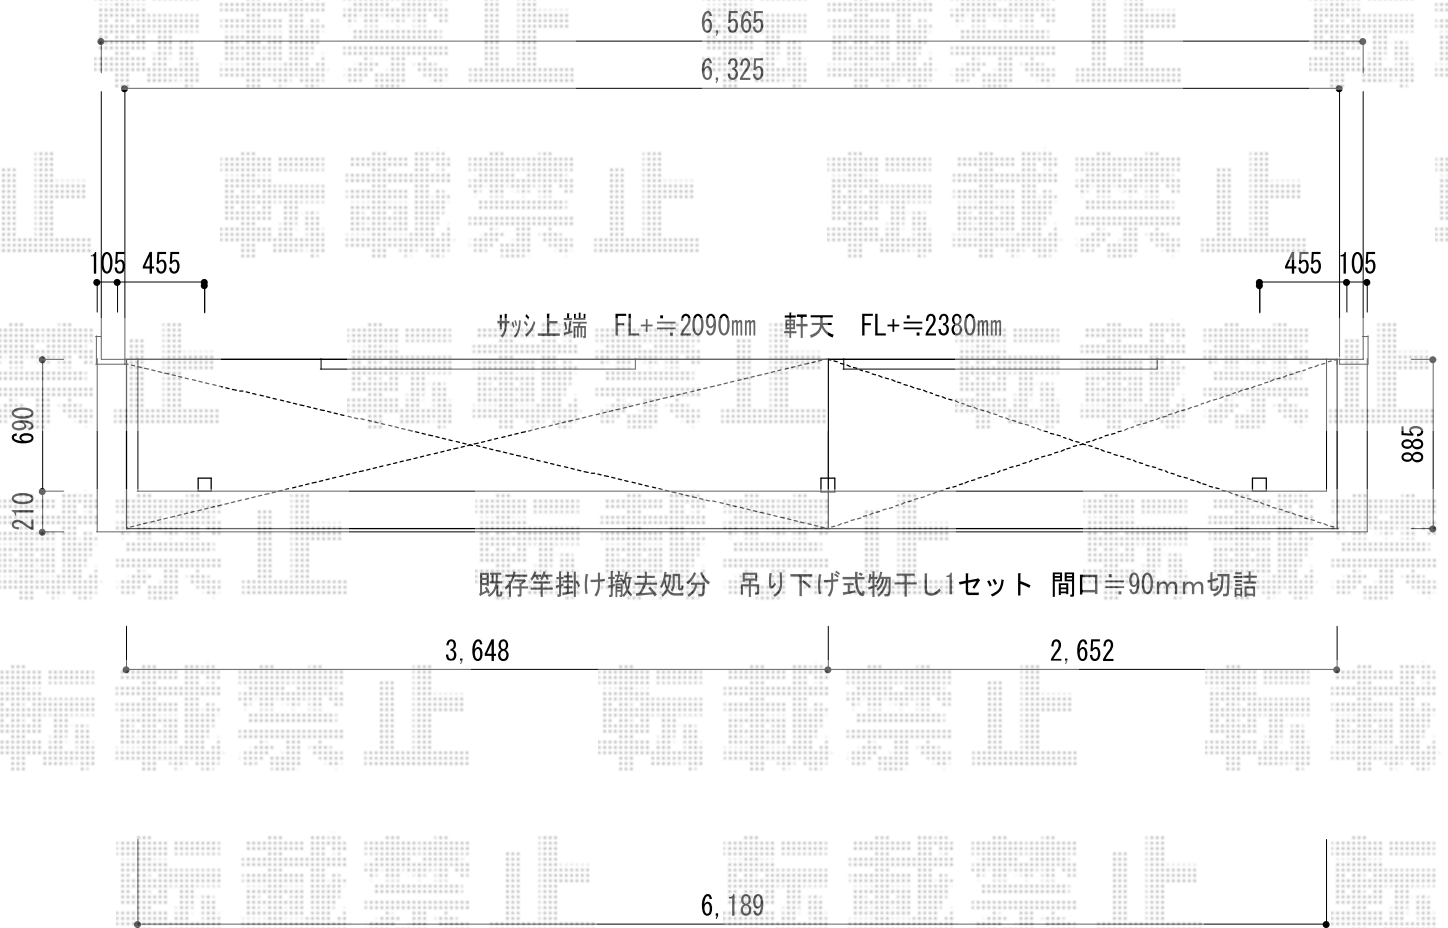

ライザーテラスII R型 テラスタイプ 連棟 積雪～20cm対応

トステム ライザーテラスII R型 テラスタイプ 連棟 積雪～20cm対応
間口=関東間3.5間[2.0+1.5間] (柱芯々6,170mm 屋根幅6,390mm)
出幅=3尺 (885mm)
色：シャイングレー
屋根材：ポリカーボネート (ブルースモーク)
柱仕様：柱奥行移動タイプ (柱3本)
施工方法：下止め仕様

トステム 吊り下げ物干し 標準 2本入
色：シャイングレー
数量：1セット