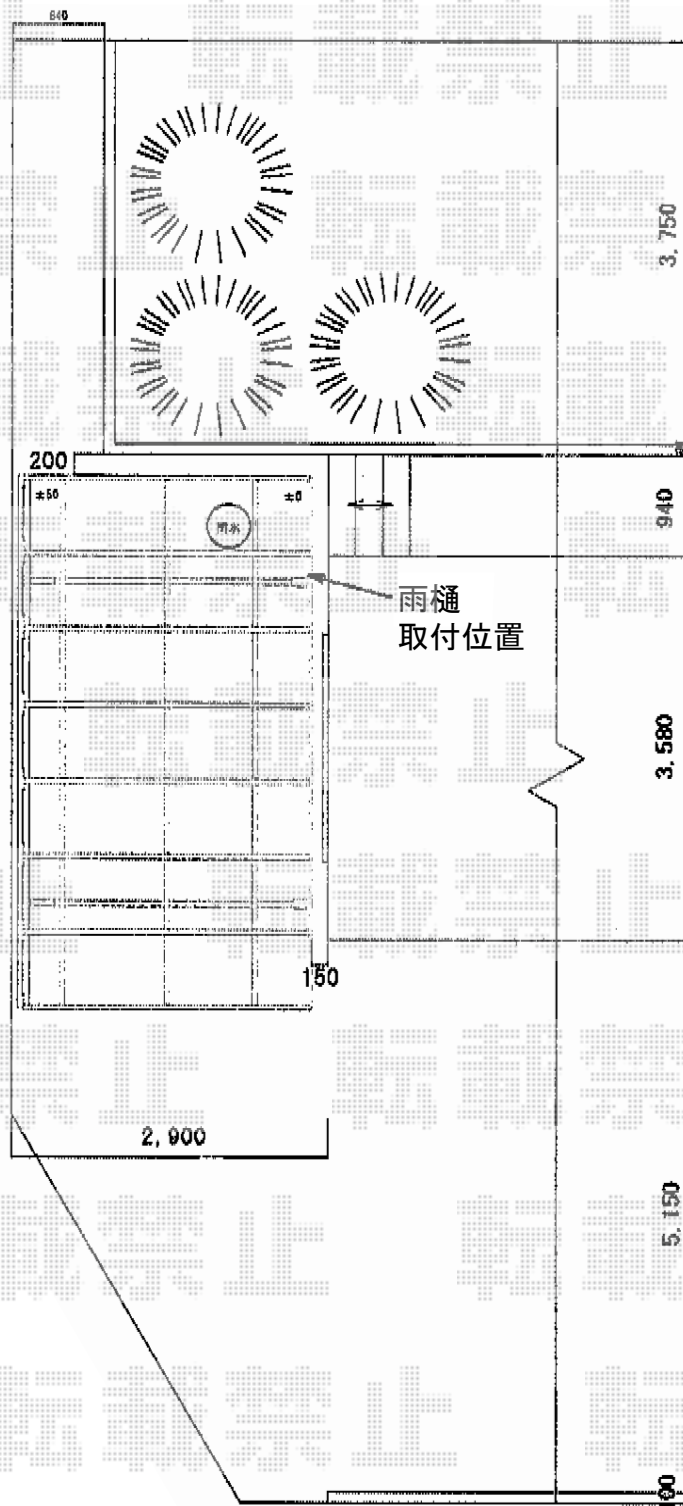

レガーナポートシグマIII 積雪～30cm対応

トステム レガーナポートシグマIII 積雪～30cm対応
幅=2,702mm
奥行=4,980mm
色：シャイングレー
屋根材：熱線吸収アクアポリカーボネート（ライトブルー）
柱仕様：ロング柱23仕様（有効高 約2,300mm）

現場状況や作図制限により概略図の内容と多少の違いが生じることがございます。
施工時は、現場優先とさせて頂きたく思いますので、お立会い頂き、
最終のご指示のほど、何卒、宜しくお願い致します。