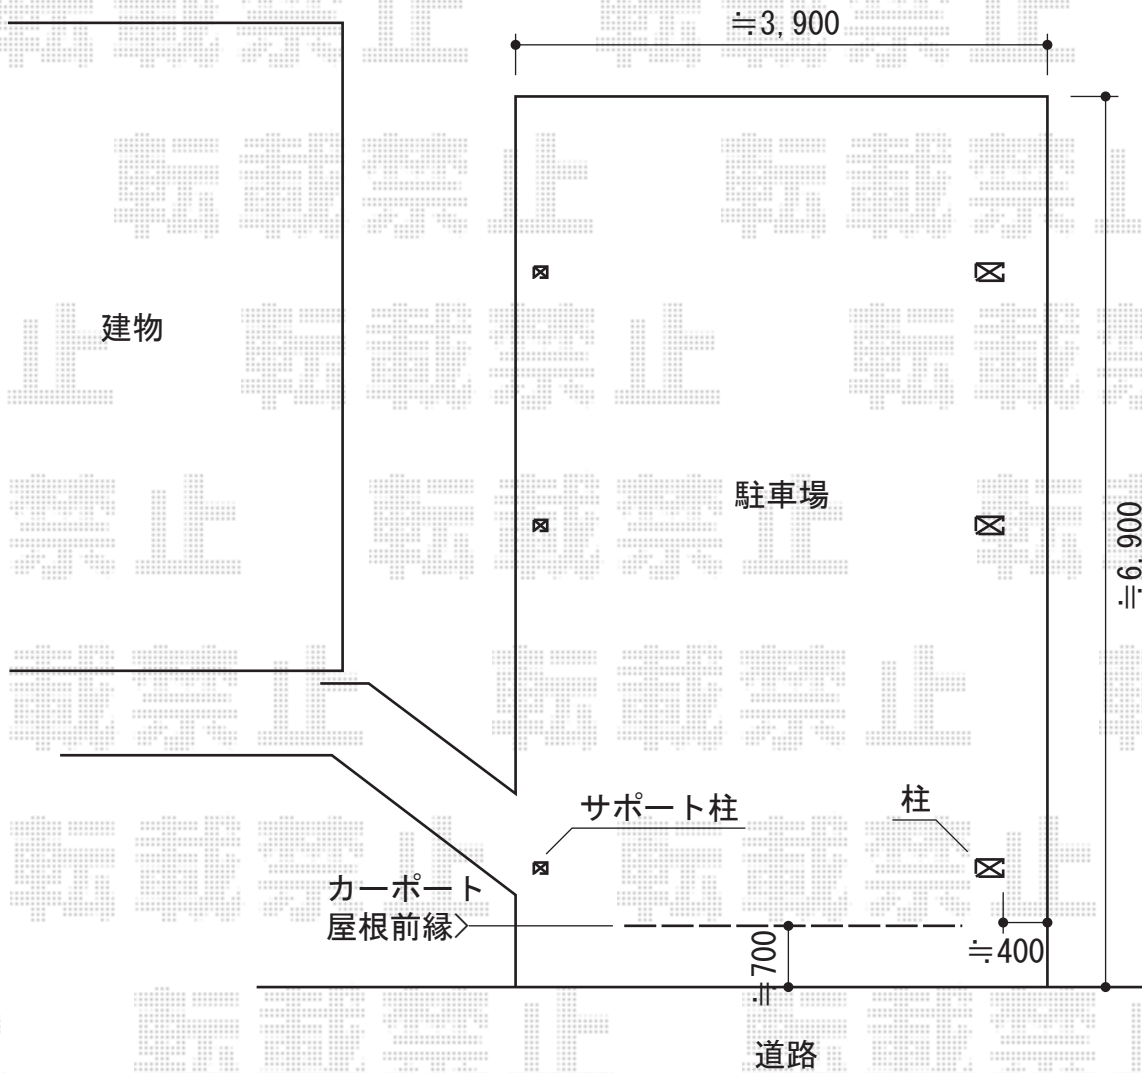

テールポートシグマIII 1500 積雪～50cm対応

トステム テールポートシグマIII 1500 積雪～50cm対応
幅=3,000mm
奥行=5,600mm
色：オータムブラウン
屋根材：ポリカーボネート（ブラウン）
柱仕様：ロング柱23仕様（有効高 約2,300mm）

トステム テールポートシグマIII 着脱式サポート（補助柱）
仕様：ロング柱23用×3セット

現場状況や作図制限により概略図の内容と多少の違いが生じることがございます。
施工時は、現場優先とさせて頂きたく思いますので、お立会い頂き、
最終のご指示のほど、何卒、宜しくお願い致します。