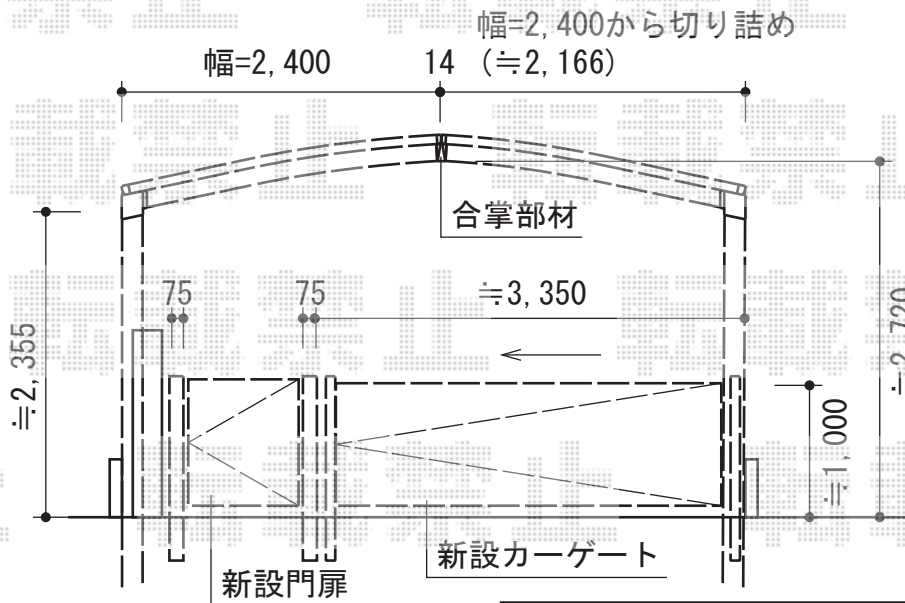

カーポート・カーゲート・門扉

Value Select トリップゲート ベットガード型 ノンレール 片開き
 開口幅=3,255mm
 全幅=3,355mm
 たたみ幅=640mm
 高さ=1,200mm
 色：ステンカラー
 キャスター数：2
 落棒数：2

YKK AP レイナポート M合掌 積雪~20cm対応
 幅=4,814mm【24+24】
 奥行=5,052mm
 色：ホワイト
 屋根材：熱線遮断ポリカーボネート（アースブルーマット調）
 柱仕様：ハイルーフ柱
 追加部材：柱・梁・部材一式

YKK AP スタンダード門扉6A型 片開き 門柱使用
 扉1枚 (W×H) = (800mm×1,260mm)
 色：ショコラウォールナット
 錠：ハンドル錠E8型
 開き：内開き

現場状況や作図制限により概略図の内容と多少の違いが生じることがございます。
 施工時は、現場優先とさせて頂きたく思いますので、お立会い頂き、
 最終のご指示のほど、何卒、宜しくお願い致します。

EX-SHOP
 HTTP://WWW.EX-SHOP.NET