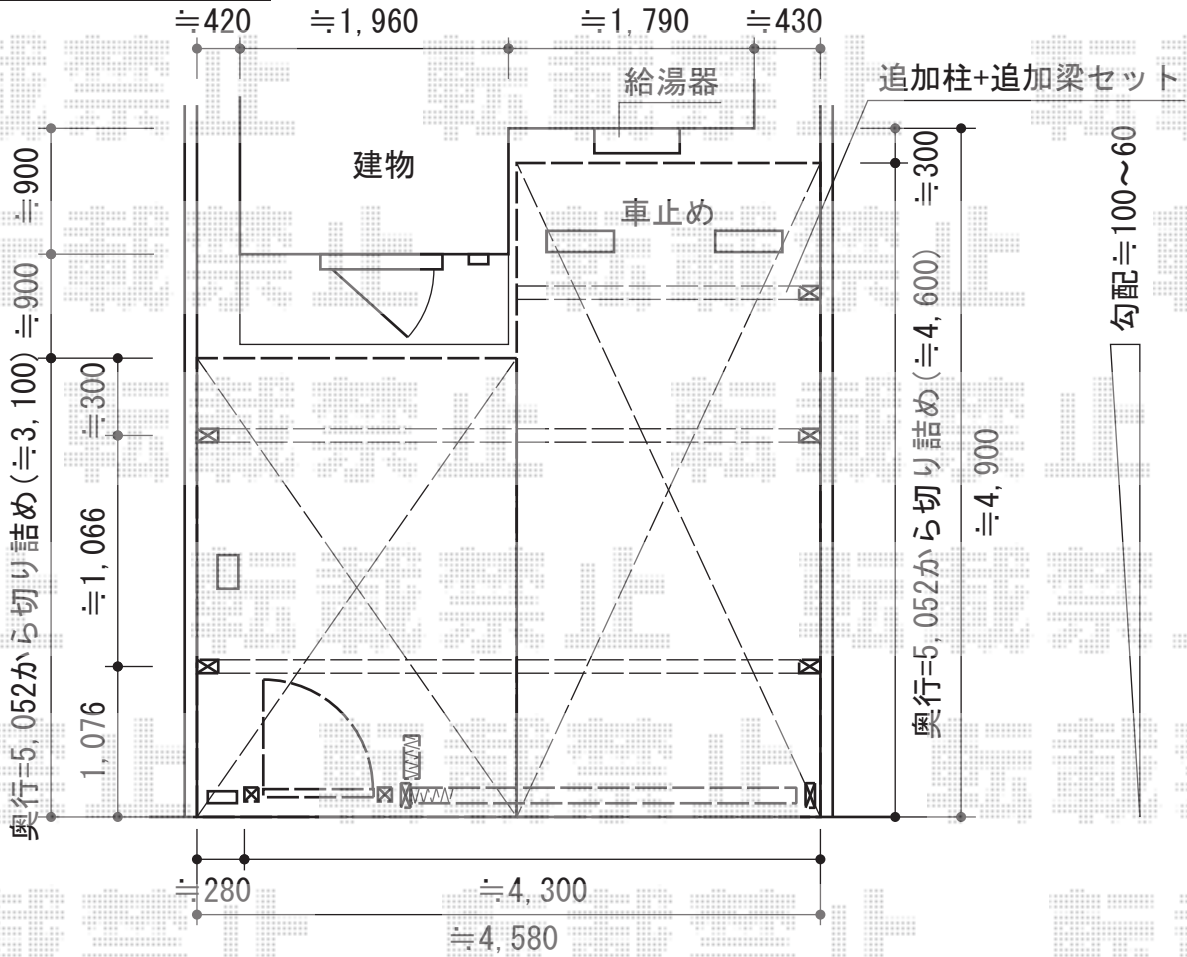

カーポート・カーゲート・門扉

Value Select トリップゲート ベットガード型 ノンレール 片開き
 開口幅=3,255mm
 全幅=3,355mm
 たたみ幅=640mm
 高さ=1,200mm
 色：ステンカラー
 キャスター数：2
 落棒数：2

YKK AP レイナポート M合掌 積雪~20cm対応
 幅=4,814mm【24+24】
 奥行=5,052mm
 色：ホワイト
 屋根材：熱線遮断ポリカーボネート（アースブルーマット調）
 柱仕様：ハイルーフ柱
 追加部材：柱・梁・部材一式

YKK AP スタンダード門扉6A型 片開き 門柱使用
 扉1枚 (W×H) = (800mm×1,260mm)
 色：ショコラウォールナット
 錠：ハンドル錠E8型
 開き：内開き

現場状況や作図制限により概略図の内容と多少の違いが生じることがございます。
 施工時は、現場優先とさせて頂きたく思いますので、お立会い頂き、
 最終のご指示のほど、何卒、宜しくお願い致します。

EX-SHOP
 HTTP://WWW.EX-SHOP.NET