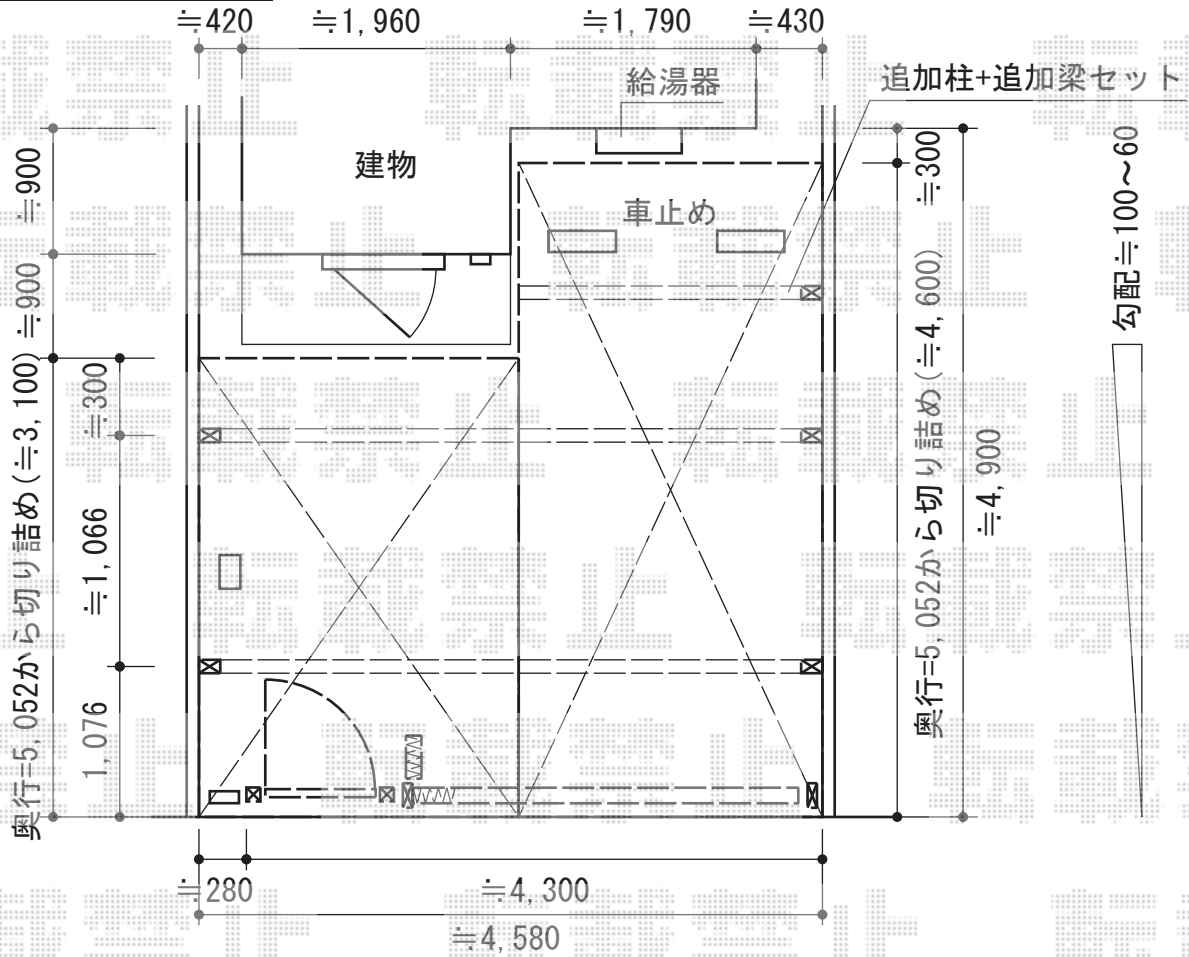

カーポート・カーゲート・門扉

Value Select トリップゲート ベットガード型 ノンレール 片開き
 開口幅=3,255mm
 全幅=3,355mm
 たたみ幅=640mm
 高さ=1,200mm
 色：ステンカラー
 キャスター数：2
 落棒数：2

YKK AP レイナポート M合掌 積雪~20cm対応
 幅=4,814mm【24+24】
 奥行=5,052mm
 色：ホワイト
 屋根材：熱線遮断ポリカーボネート（アースブルーマット調）
 柱仕様：ハイルーフ柱
 追加部材：柱・梁・部材一式

YKK AP スタンダード門扉6A型 片開き 門柱使用
 扉1枚 (W×H) = (800mm×1,260mm)
 色：ショコラウォールナット
 錠：ハンドル錠E8型
 開き：内開き

現場状況や作図制限により概略図の内容と多少の違いが生じることがございます。
 施工時は、現場優先とさせて頂きたく思いますので、お立会い頂き、
 最終のご指示のほど、何卒、宜しくお願い致します。

EX-SHOP
 HTTP://WWW.EX-SHOP.NET
 担当：岡本