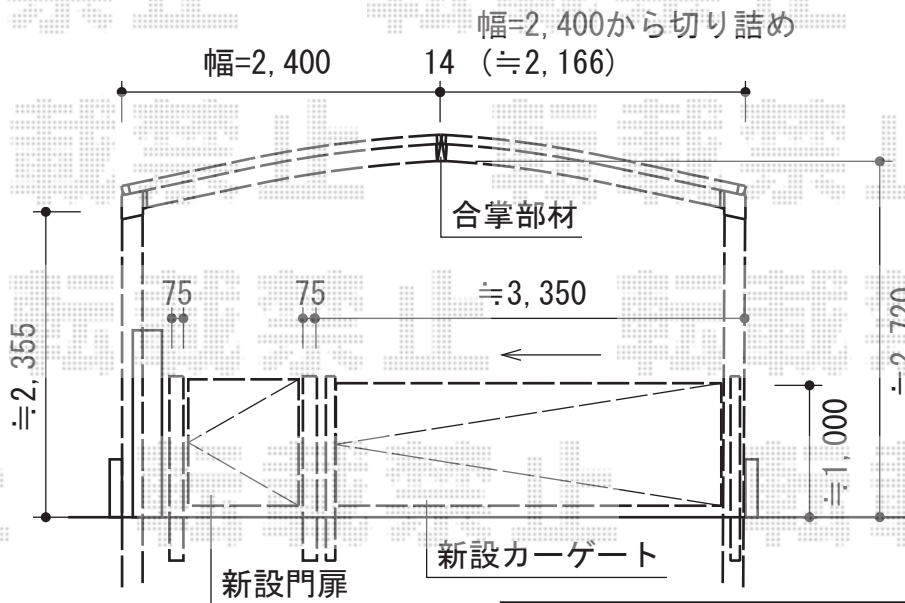

カーポート・カーゲート・門扉

Value Select トリップゲート ベットガード型 ノンレール 片開き
 開口幅=3,255mm
 全幅=3,355mm
 たたみ幅=640mm
 高さ=1,200mm
 色：ステンカラー
 キャスター数：2
 落棒数：2

YKK AP レイナポート M合掌 積雪~20cm対応
 幅=4,814mm【24+24】
 奥行=5,052mm
 色：ホワイト
 屋根材：熱線遮断ポリカーボネート（アースブルーマット調）
 柱仕様：ハイルーフ柱
 追加部材：柱・梁・部材一式

YKK AP スタンダード門扉6A型 片開き 門柱使用
 扉1枚 (W×H) = (800mm×1,260mm)
 色：ショコラウォールナット
 錠：ハンドル錠E8型
 開き：内開き

現場状況や作図制限により概略図の内容と多少の違いが生じることがございます。
 施工時は、現場優先とさせて頂きたく思いますので、お立会い頂き、
 最終のご指示のほど、何卒、宜しくお願い致します。

EX-SHOP
 HTTP://WWW.EX-SHOP.NET
 担当：岡本