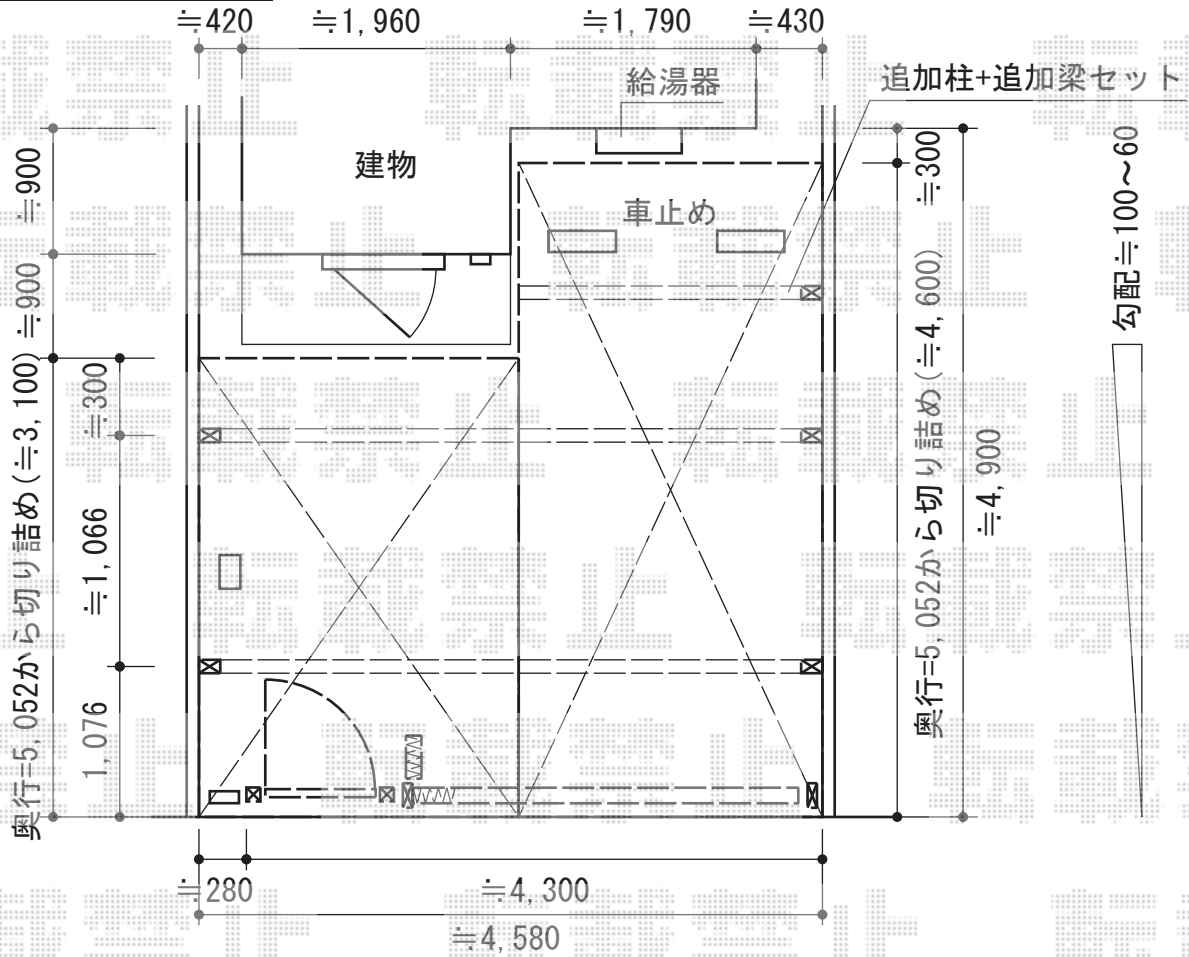

# カーポート・カーゲート・門扉

Value Select トリップゲート ベットガード型 ノンレール 片開き  
 開口幅=3,255mm  
 全幅=3,355mm  
 たたみ幅=640mm  
 高さ=1,200mm  
 色：ステンカラー  
 キャスター数：2  
 落棒数：2

YKK AP レイナポート M合掌 積雪~20cm対応  
 幅=4,814mm【24+24】  
 奥行=5,052mm  
 色：ホワイト  
 屋根材：熱線遮断ポリカーボネート（アースブルーマット調）  
 柱仕様：ハイルーフ柱  
 追加部材：柱・梁・部材一式

YKK AP スタンダード門扉6A型 片開き 門柱使用  
 扉1枚 (W×H) = (800mm×1,260mm)  
 色：ショコラウォールナット  
 錠：ハンドル錠E8型  
 開き：内開き

現場状況や作図制限により概略図の内容と多少の違いが生じることがございます。  
 施工時は、現場優先とさせて頂きたく思いますので、お立会い頂き、  
 最終のご指示のほど、何卒、宜しくお願い致します。

EX-SHOP  
 HTTP://WWW.EX-SHOP.NET