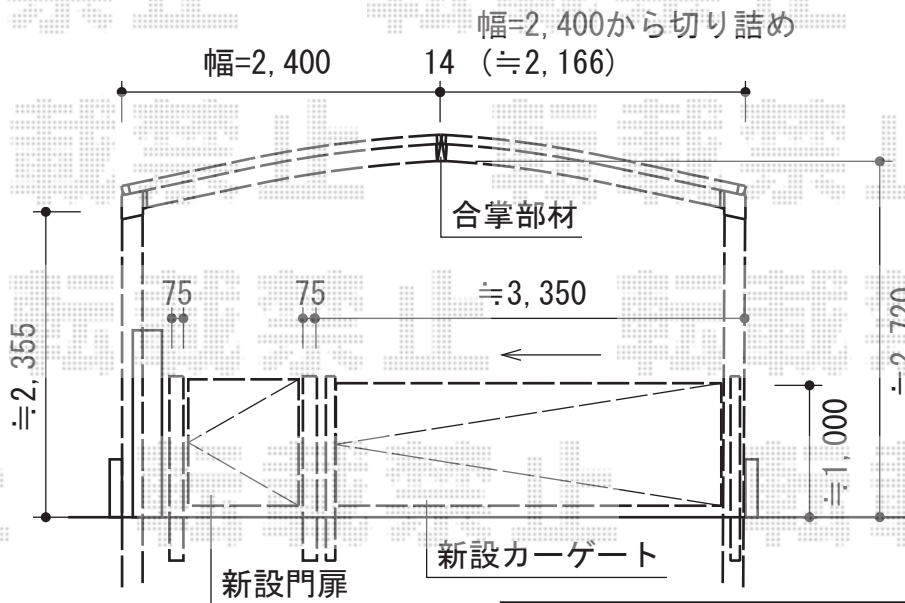

# カーポート・カーゲート・門扉

Value Select トリップゲート ベットガード型 ノンレール 片開き  
 開口幅=3,255mm  
 全幅=3,355mm  
 たたみ幅=640mm  
 高さ=1,200mm  
 色：ステンカラー  
 キャスター数：2  
 落棒数：2

YKK AP レイナポート M合掌 積雪~20cm対応  
 幅=4,814mm【24+24】  
 奥行=5,052mm  
 色：ホワイト  
 屋根材：熱線遮断ポリカーボネート（アースブルーマット調）  
 柱仕様：ハイルーフ柱  
 追加部材：柱・梁・部材一式

YKK AP スタンダード門扉6A型 片開き 門柱使用  
 扉1枚 (W×H) = (800mm×1,260mm)  
 色：ショコラウォールナット  
 錠：ハンドル錠E8型  
 開き：内開き

現場状況や作図制限により概略図の内容と多少の違いが生じることがございます。  
 施工時は、現場優先とさせて頂きたく思いますので、お立会い頂き、  
 最終のご指示のほど、何卒、宜しくお願い致します。

EX-SHOP  
 HTTP://WWW.EX-SHOP.NET