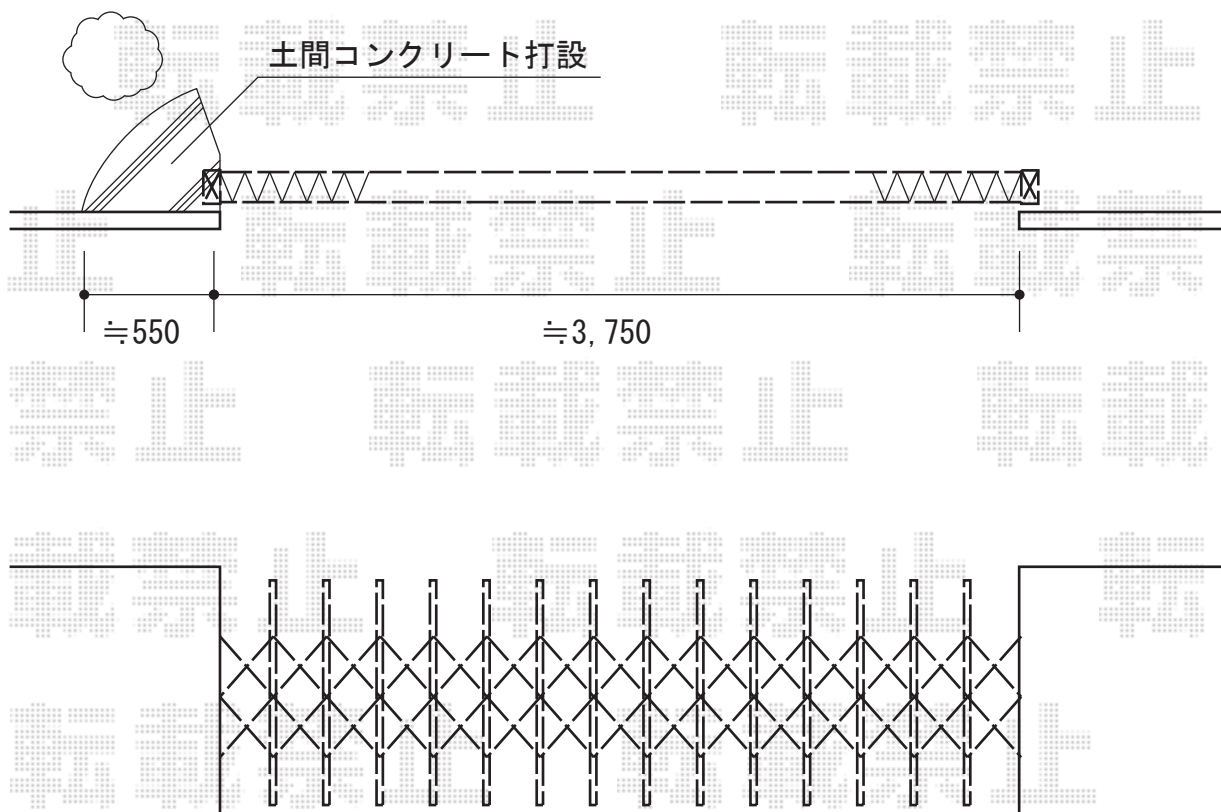

トリップゲート PB型 ノンレール 片開き 38S

Value Select トリップゲート PB型 ノンレール 片開き 38S
開口幅=3,753mm
全幅=3,853mm
たたみ幅=426.5mm
高さ=1,200mm
色：ブロンズ
キャスター数：3
落棒数：2

現場状況や作図制限により概略図の内容と多少の違いが生じることがございます。
施工時は、現場優先とさせて頂きたく思いますので、お立会い頂き、
最終のご指示のほど、何卒、宜しくお願い致します。