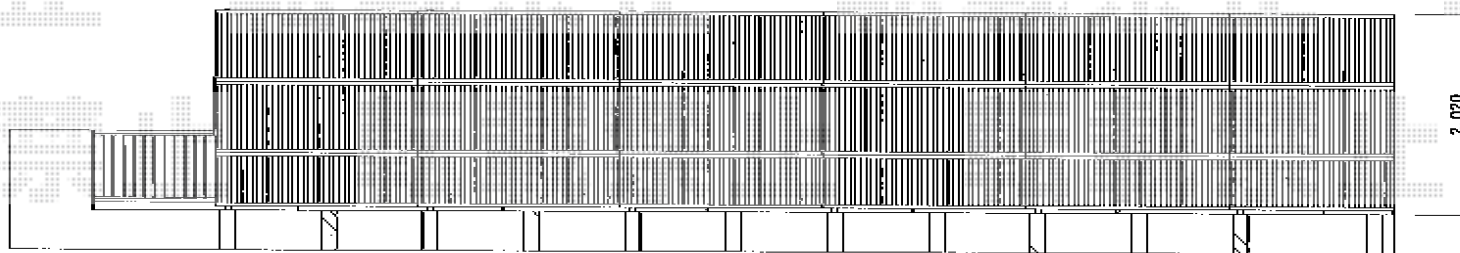

めかくし塀P型 高尺タイプ 自由柱タイプ

積水樹脂 めかくし塀P型 高尺タイプ 自由柱タイプ
くめかくしパネル>本体1枚 (W×H) = (2,000mm×2,000mm) (¥48,980) ×6セット
支柱: #2000用 (¥11,870) ×7本
めかくしタイプ連結金具セット: #2000用 (¥560) ×14セット
端末キャップ: (¥370) ×2セット
色: 1枚だけブラウン 後5枚ホワイト