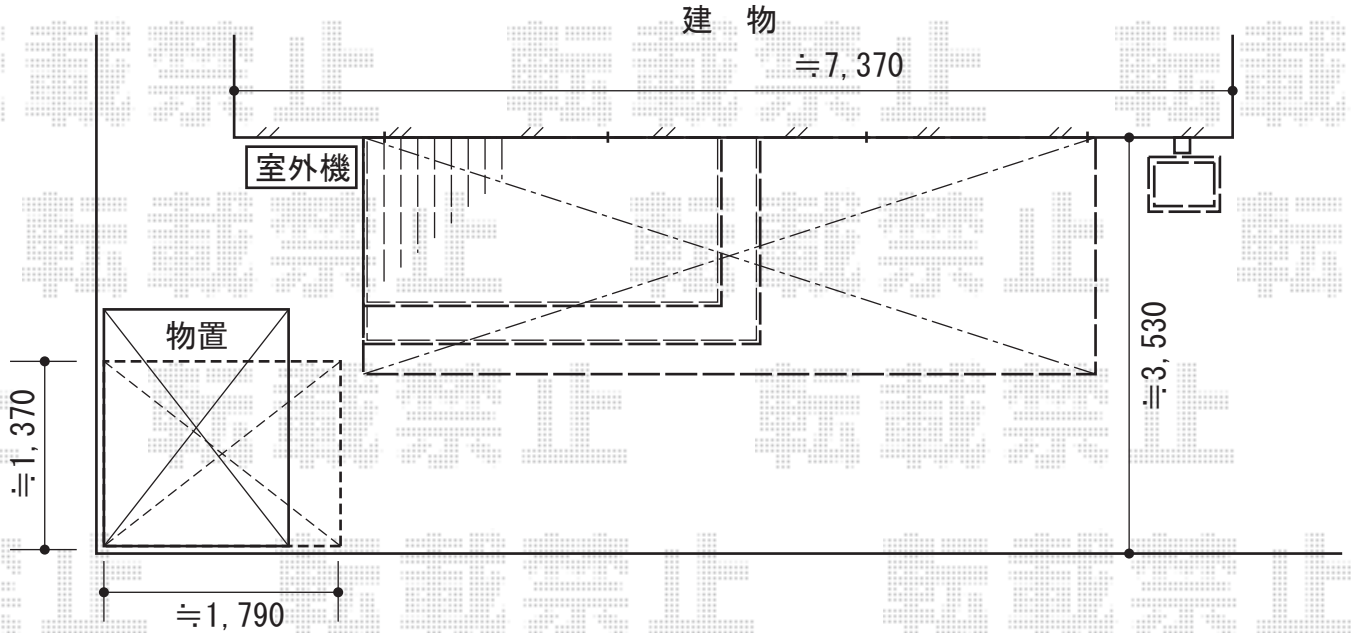

ウッドデッキ・テラス屋根・機能門柱

YKK AP
 リウッドデッキ 200 単体
 間口=1.5間 (2,651mm)
 出幅=4尺 (1,220mm)
 色：ウォームグレイ
 床板：縦貼り
 束柱：Uタイプ (700mm)
 オプション：
 段床 (正面片側面タイプ 1段) + 束柱

YKK AP
 ヴェクターテラス R型 テラスタイプ 単体 積雪~20cm対応
 間口=関東間3.0間 (柱芯々5,305mm 屋根幅5,490mm)
 出幅=6尺 (1,770mm)
 色：プラチナステン
 屋根材：熱線遮断ポリカーボネート (アースブルーマット調)
 柱仕様：柱標準タイプ 施工方法：上止め仕様
 オプション：吊り下げ物干し 標準 2本入