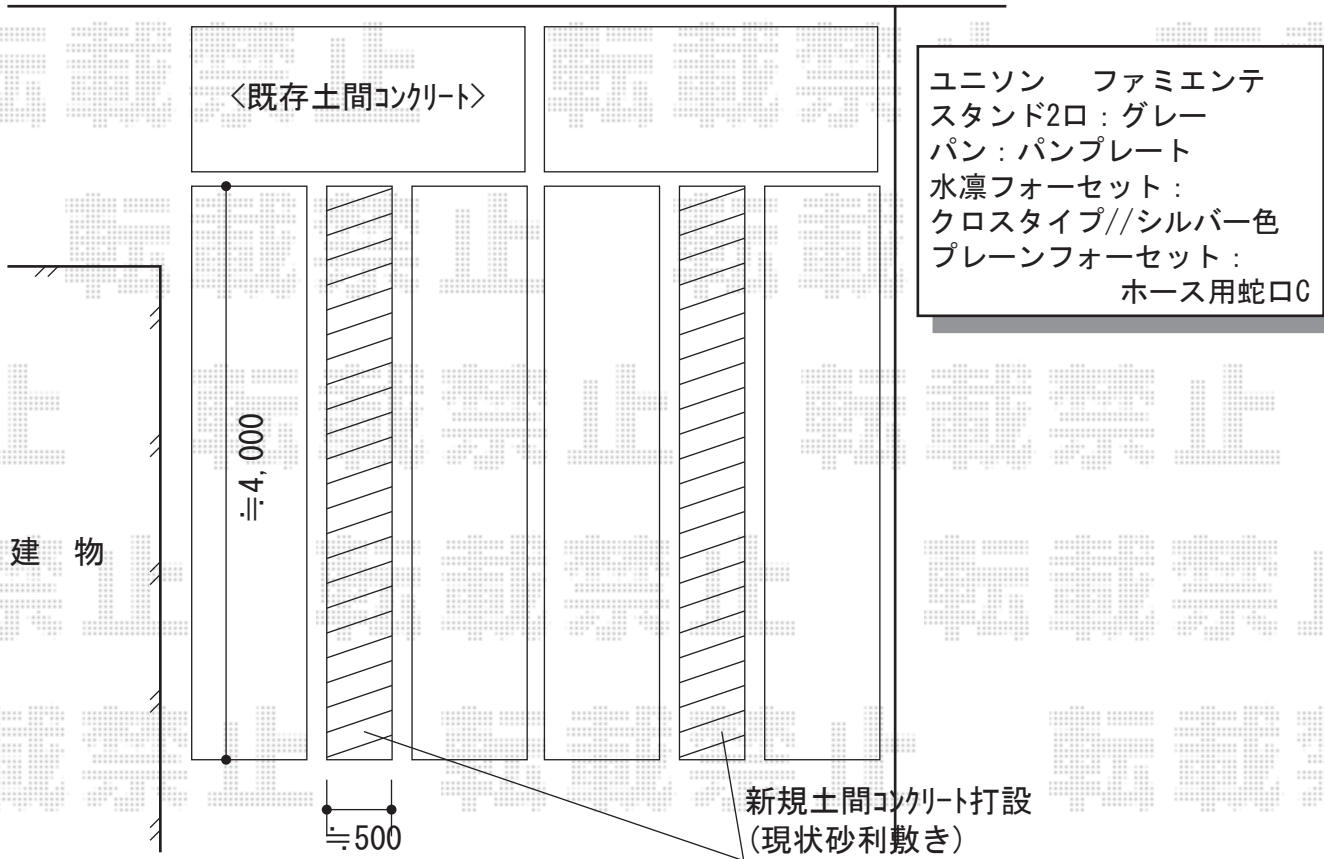

ウッドデッキ・テラス屋根・機能門柱

YKK AP
 リウッドデッキ 200 単体
 間口=1.5間 (2,651mm)
 出幅=4尺 (1,220mm)
 色：ウォームグレイ
 床板：縦貼り
 束柱：Uタイプ (700mm)
 オプション：
 段床 (正面片側面タイプ 1段) + 束柱

YKK AP
 ヴェクターテラス R型 テラスタイプ 単体 積雪~20cm対応
 間口=関東間3.0間 (柱芯々5,305mm 屋根幅5,490mm)
 出幅=6尺 (1,770mm)
 色：プラチナステン
 屋根材：熱線遮断ポリカーボネート (アースブルーマット調)
 柱仕様：柱標準タイプ 施工方法：上止め仕様
 オプション：吊り下げ物干し 標準 2本入