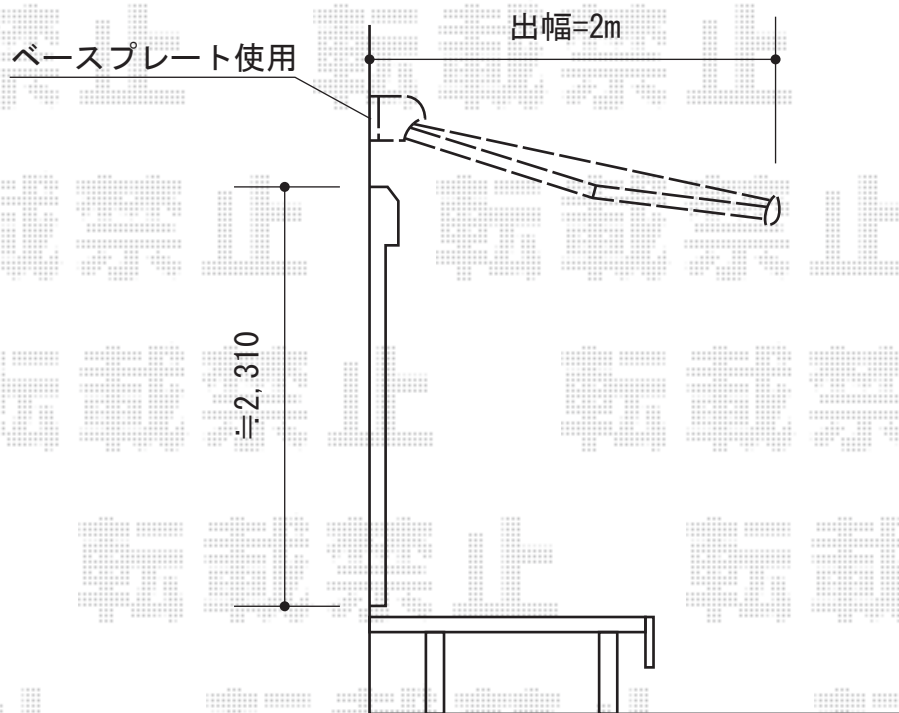

彩鳥C型 ボックスタイプ 手動式

トステム 彩鳥C型 ボックスタイプ 手動式

間口=関東間1.5間 (2,730mm)

出幅=2,000mm

本体色：シャイングレー

キャンバス色：ポリエステル（アイビーグリーン）

駆動：手動式/外観左駆動

クランクハンドル：長さ1,700mm

追加部材：ベースプレート一式

現場状況や作図制限により概略図の内容と多少の違いが生じることがございます。
施工時は、現場優先とさせて頂きたく思いますので、お立会い頂き、
最終のご指示のほど、何卒、宜しくお願い致します。

EX-SHOP
HTTP://WWW.EX-SHOP.NET

担当：小林

全ての著作権は、エクスショップに帰属します。当社とのお取引目的外の使用・複製・転載禁止となっております。