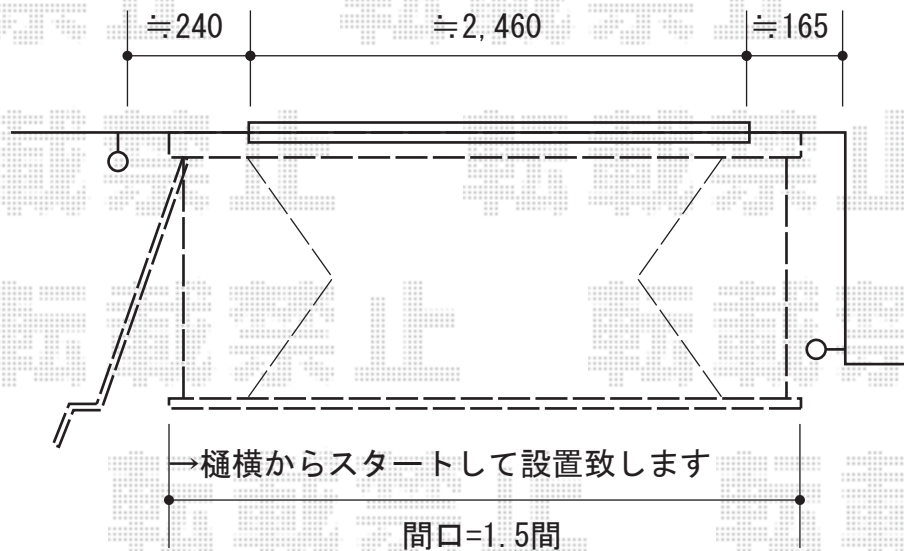

彩鳥C型 ボックスタイプ 手動式

トステム 彩鳥C型 ボックスタイプ 手動式

間口=関東間1.5間 (2,730mm)

出幅=2,000mm

本体色：シャイングレー

キャンバス色：ポリエステル（アイビーグリーン）

駆動：手動式/外観左駆動

クランクハンドル：長さ1,700mm

追加部材：ベースプレート一式

現場状況や作図制限により概略図の内容と多少の違いが生じることがございます。
施工時は、現場優先とさせて頂きたく思いますので、お立会い頂き、
最終のご指示のほど、何卒、宜しくお願い致します。

EX-SHOP
HTTP://WWW.EX-SHOP.NET

担当：小林

全ての著作権は、エクスショップに帰属します。当社とのお取引目的外の使用・複製・転載禁止となっております。