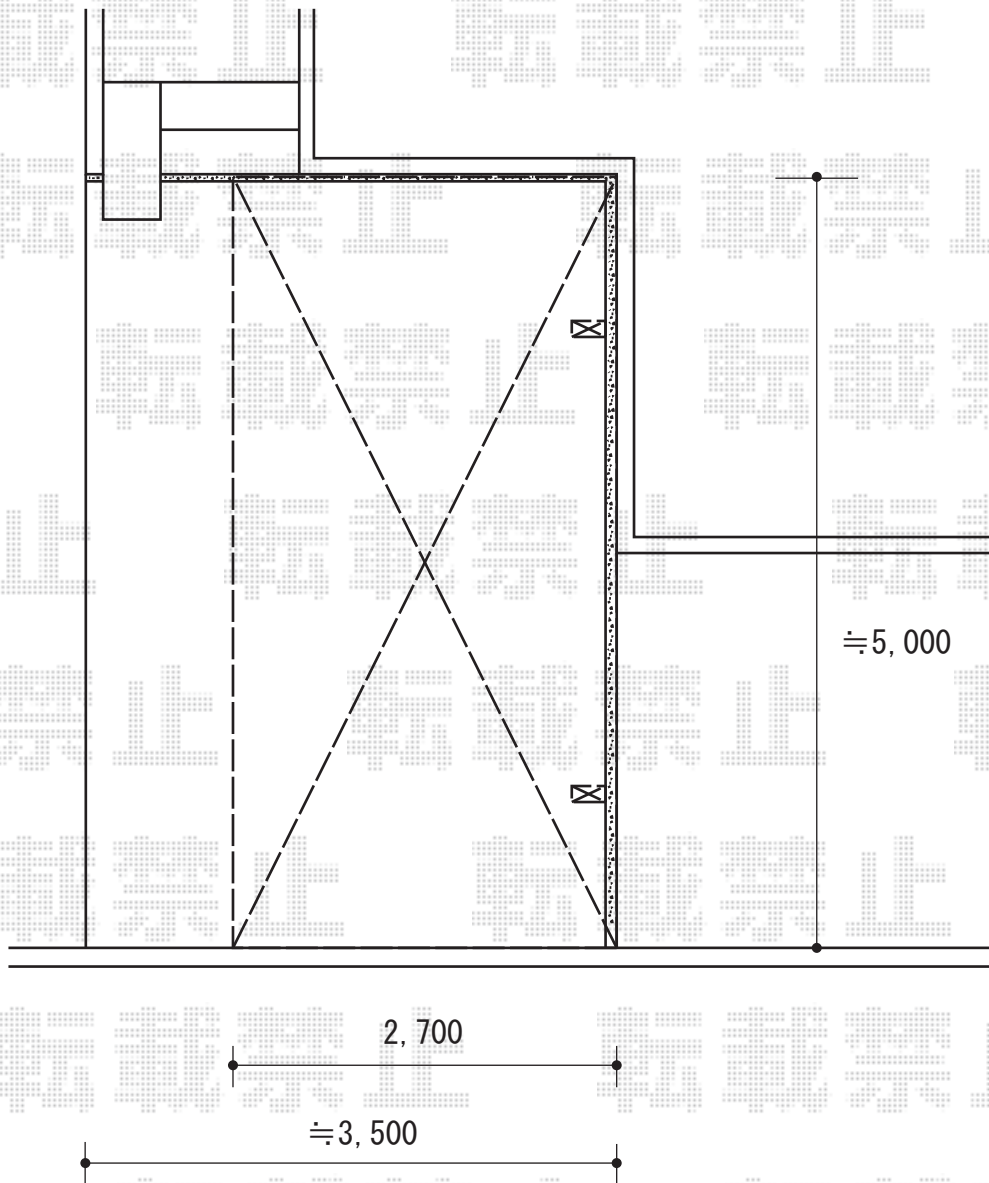

テールポートシグマIII 積雪～30cm対応

トステム テールポートシグマIII 積雪～30cm対応

幅=2,700mm

奥行=4,980mm

色：ナチュラルシルバー

屋根材：熱線吸収アクアポリカーボネート（ライトブルー）

柱仕様：ロング柱23仕様（有効高 約2,304mm）

現場状況や作図制限により概略図の内容と多少の違いが生じることがございます。
施工時は、現場優先とさせて頂きたく思いますので、お立会い頂き、
最終のご指示のほど、何卒、宜しくお願い致します。