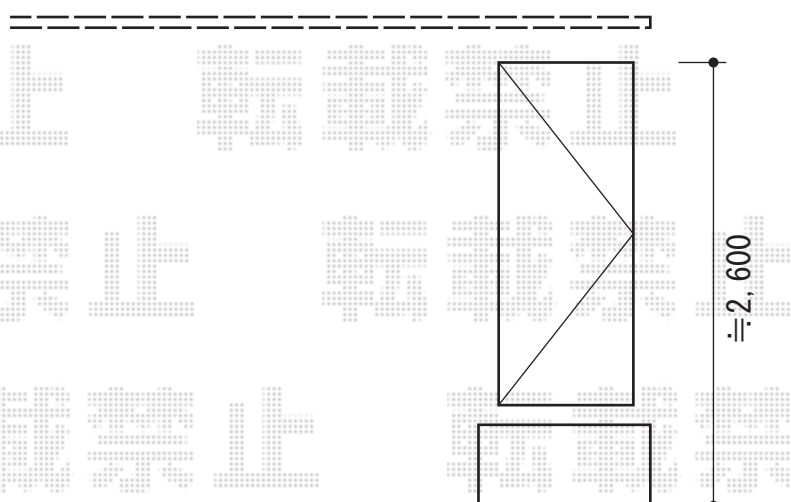

ライザーテラスII F型 テラスタイプ 単体 積雪~20cm対応

トステム ライザーテラスII F型 テラスタイプ 単体 積雪~20cm対応
間口=関東間2.0間 (柱芯々3,440mm 屋根幅3,660mm)
出幅=3尺 (885mm)
色 : シャイングレー
屋根材 : ポリカーボネート (クリアマット・すりガラス調)
柱仕様 : 柱位置固定タイプ (柱2本)
施工方法 : 上止め仕様
オプション : 吊り下げ物干し 標準 2本入