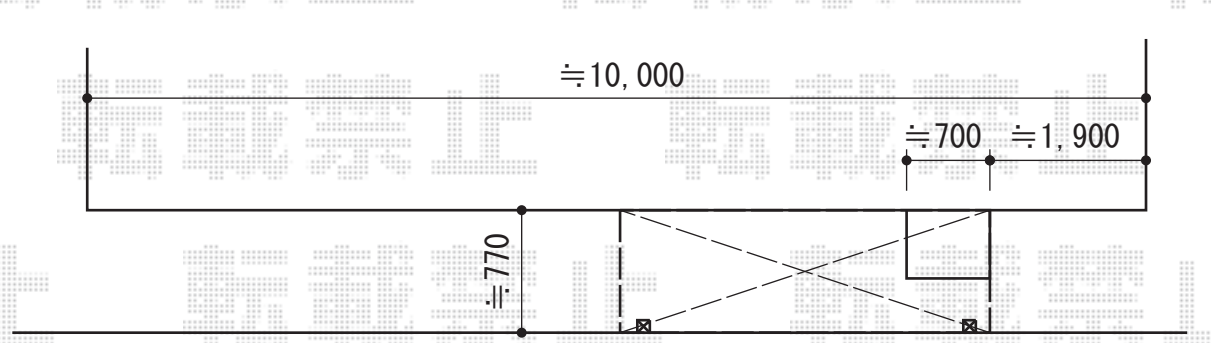

ライザーテラスII F型 テラスタイプ 単体 積雪~20cm対応

トステム ライザーテラスII F型 テラスタイプ 単体 積雪~20cm対応
間口=関東間2.0間 (柱芯々3,440mm 屋根幅3,660mm)
出幅=3尺 (885mm)
色 : シャイングレー
屋根材 : ポリカーボネート (クリアマット・すりガラス調)
柱仕様 : 柱位置固定タイプ (柱2本)
施工方法 : 上止め仕様
オプション : 吊り下げ物干し 標準 2本入