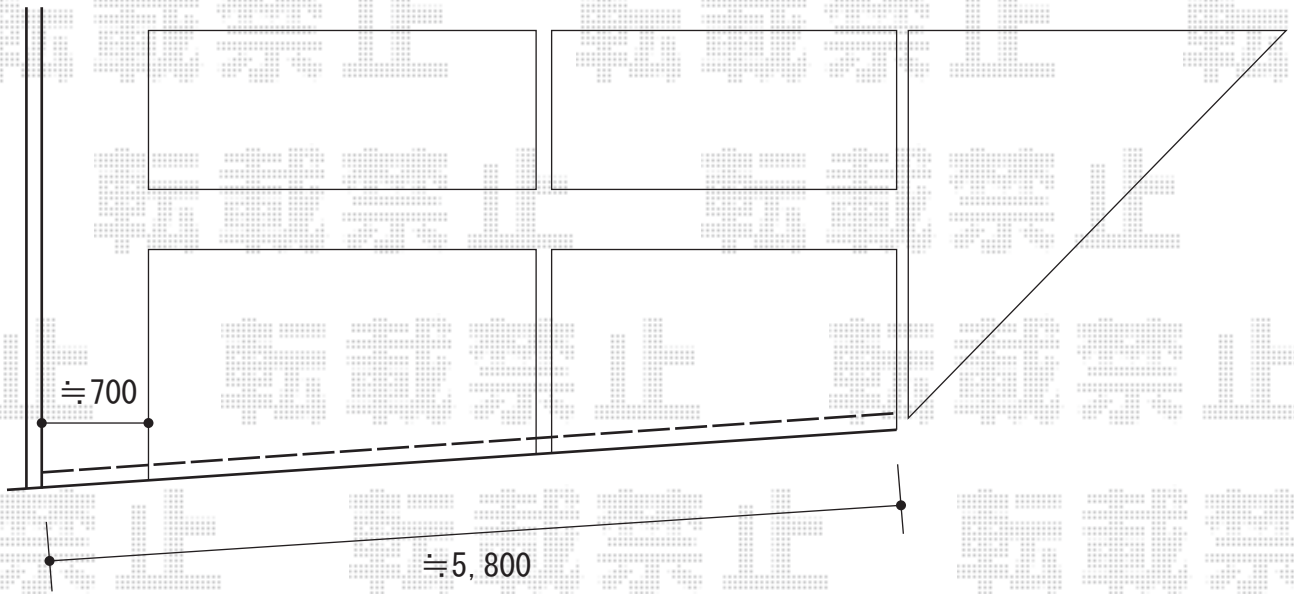

エクスラインフェンス12型 自由柱タイプ

YKK AP エクスラインフェンス12型 自由柱タイプ
本体1枚 (W×H) = (1,975mm×600mm) (¥14,500) × 3枚
自由柱 : T60 (¥3,000) × 4本
端部カバー : T60 (¥3,500) × 1本
エンドキャップ : (¥600) × 1セット
色 : プラチナステン

現場状況や作図制限により概略図の内容と多少の違いが生じることがございます。
施工時は、現場優先とさせて頂きたく思いますので、お立会い頂き、
最終のご指示のほど、何卒、宜しくお願い致します。