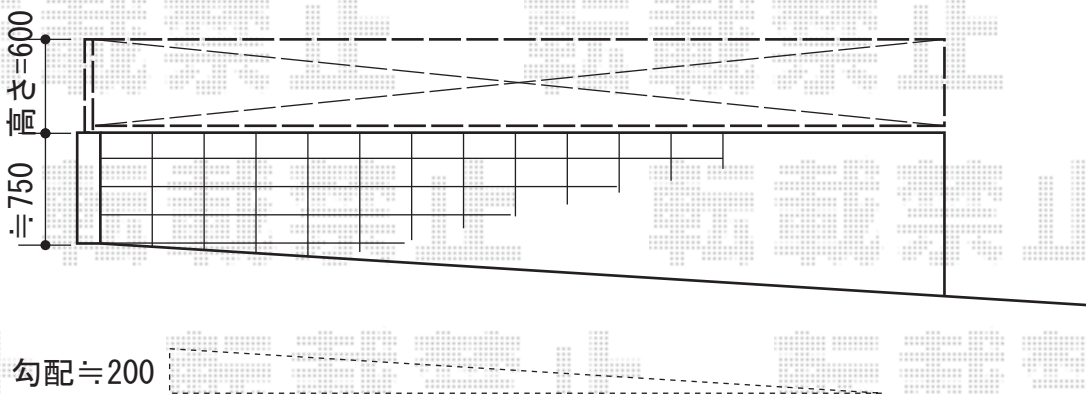

エクスラインフェンス12型 自由柱タイプ

YKK AP エクスラインフェンス12型 自由柱タイプ
本体1枚 (W×H) = (1,975mm×600mm) (¥14,500) × 3枚
自由柱 : T60 (¥3,000) × 4本
端部カバー : T60 (¥3,500) × 1本
エンドキャップ : (¥600) × 1セット
色 : プラチナステン

現場状況や作図制限により概略図の内容と多少の違いが生じることがございます。
施工時は、現場優先とさせて頂きたく思いますので、お立会い頂き、
最終のご指示のほど、何卒、宜しくお願い致します。