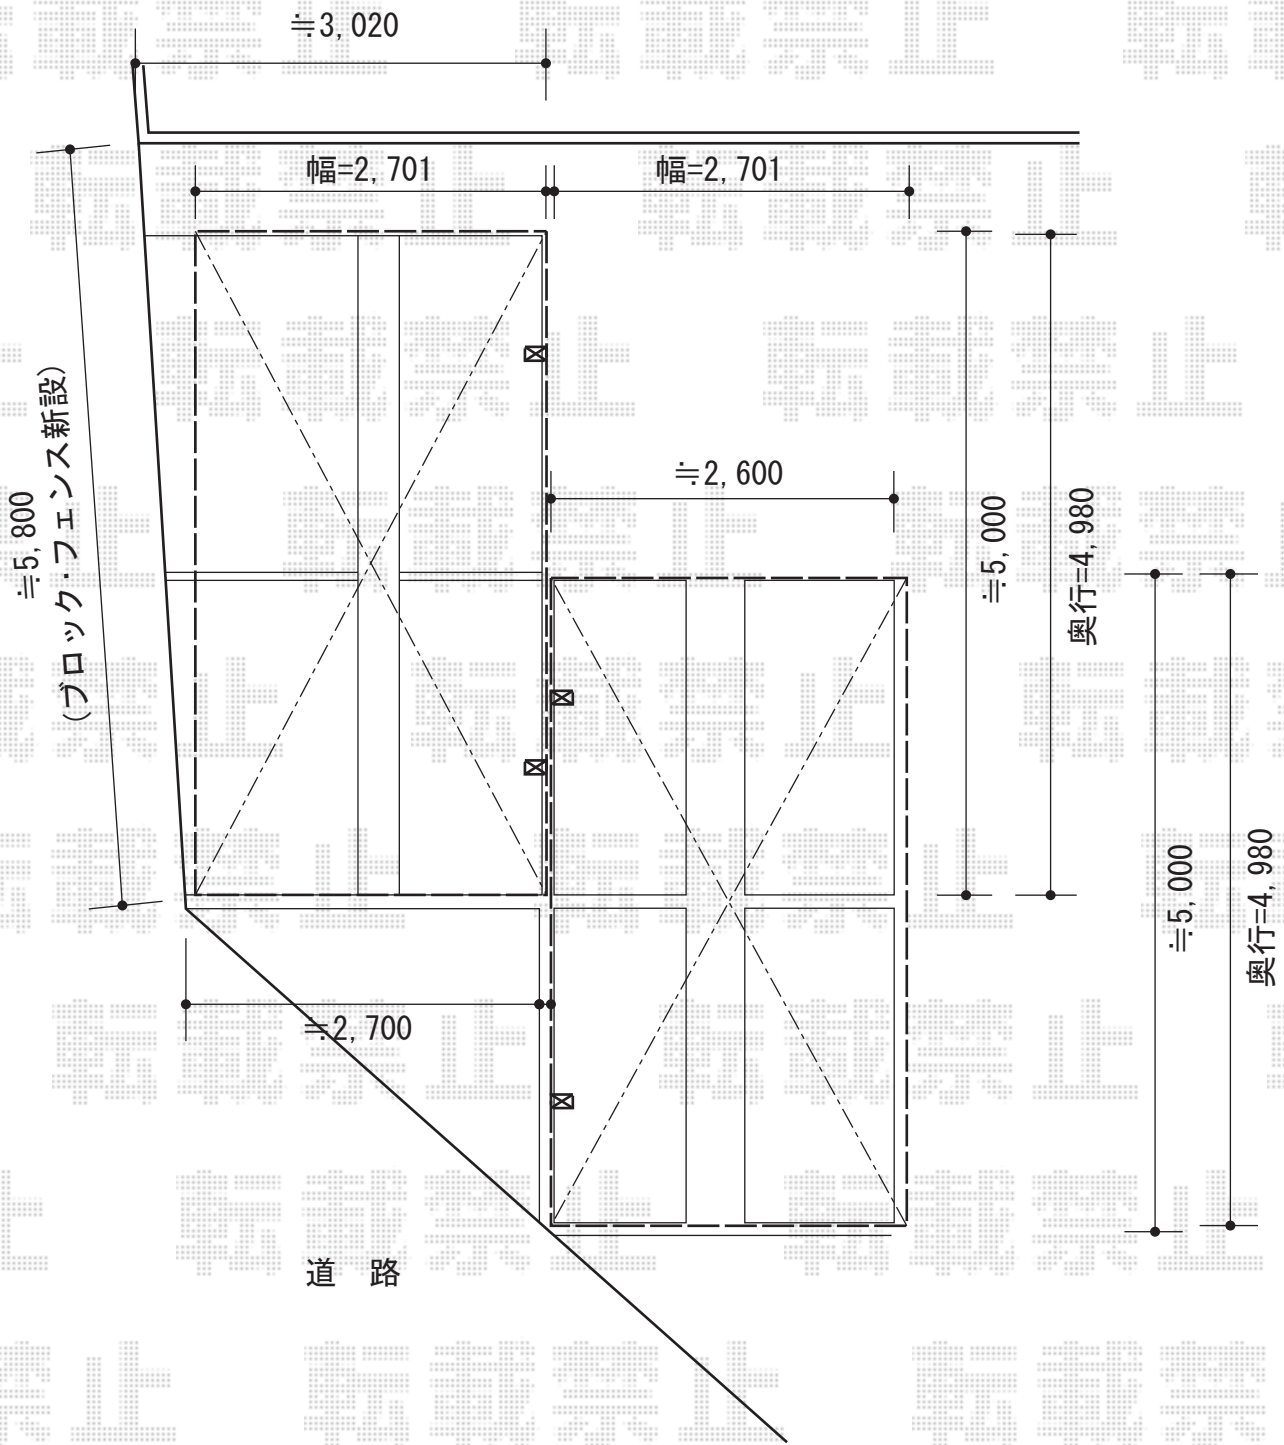

カーブポートシグマIII Y合掌 積雪～30cm対応

トステム カーブポートシグマIII Y合掌 積雪～30cm対応

幅=5,430mm

奥行=4,980mm

色：シャイングレー

屋根材：熱線吸収アクアポリカーボネート（ライトブルー）

柱仕様：ロング柱23仕様（有効高 約2,300mm）

現場状況や作図制限により概略図の内容と多少の違いが生じることがございます。
施工時は、現場優先とさせていただきますので、お立会い頂き、
最終のご指示のほど、何卒、宜しくお願い致します。