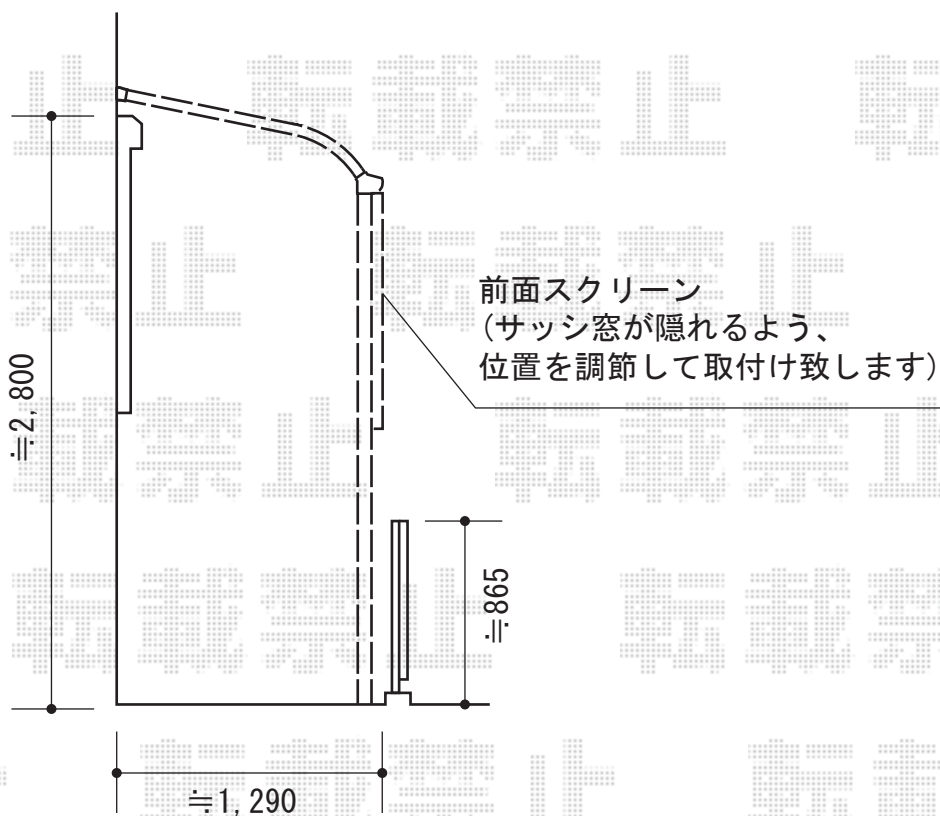

ライザーテラスII R型 テラスタイプ 積雪～20cm対応

→建物面からスタートして設置致します

トステム ライザーテラスII R型 テラスタイプ 積雪～20cm対応
 間口=関東間2.0間 (柱芯々3,440mm 屋根幅3,660mm)
 出幅=1,185mm
 色：シャイングレー
 屋根材：ポリカーボネート (クリアマット・すりガラス調)
 柱仕様：柱位置固定タイプ
 施工方法：上止め仕様
 オプション：前面スクリーン (1段)