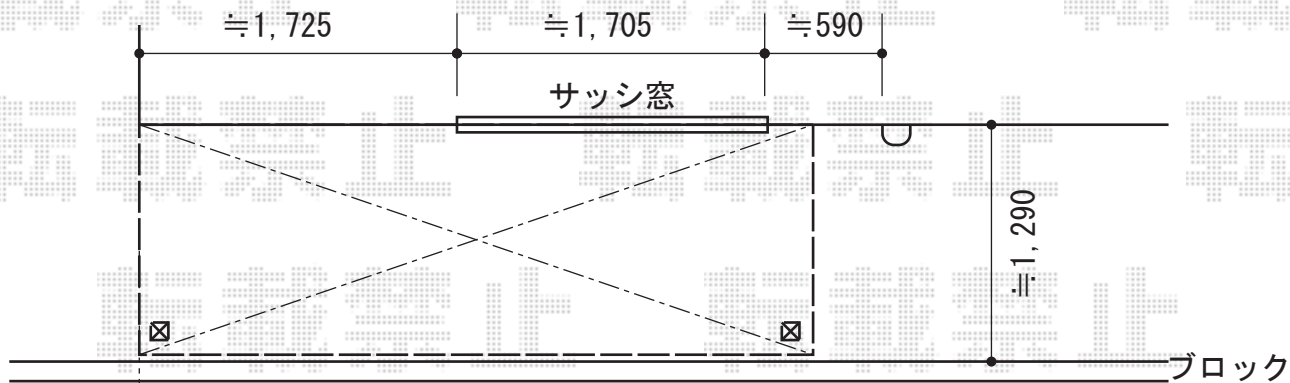

ライザーテラスII R型 テラスタイプ 積雪～20cm対応

→建物面からスタートして設置致します

トステム ライザーテラスII R型 テラスタイプ 積雪～20cm対応
 間口=関東間2.0間 (柱芯々3,440mm 屋根幅3,660mm)
 出幅=1,185mm
 色：シャイングレー
 屋根材：ポリカーボネート (クリアマット・すりガラス調)
 柱仕様：柱位置固定タイプ
 施工方法：上止め仕様
 オプション：前面スクリーン (1段)