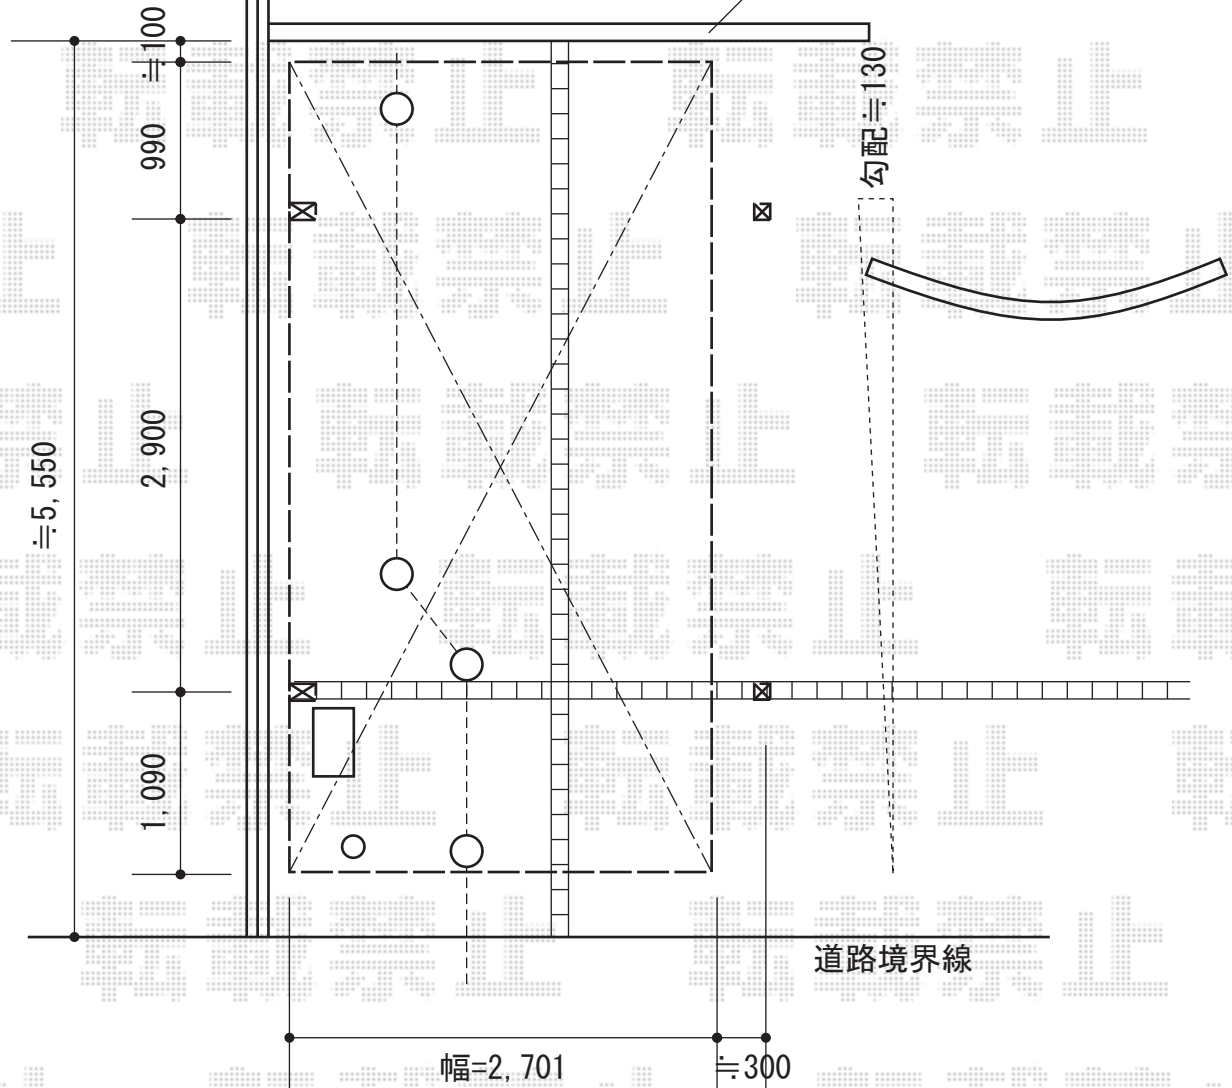

# カーブポートシグマIII 積雪～30cm対応

境界ブロックフェンス

ブロック塀

トステム カーブポートシグマIII 積雪～30cm対応

幅=2,701mm

奥行=4,980mm

色：シャイングレー

屋根材：熱線吸収ポリカーボネート（ライトブルーマット調）

柱仕様：ロング柱23仕様（有効高 約2,300mm）

トステム カーブポートシグマIII 着脱式サポート（補助柱）

仕様：ロング柱23用×2本

現場状況や作図制限により概略図の内容と多少の違いが生じることがございます。  
施工時は、現場優先とさせて頂きたく思いますので、お立会い頂き、  
最終のご指示のほど、何卒、宜しくお願い致します。

EX-SHOP  
HTTP://WWW.EX-SHOP.NET

担当：本田