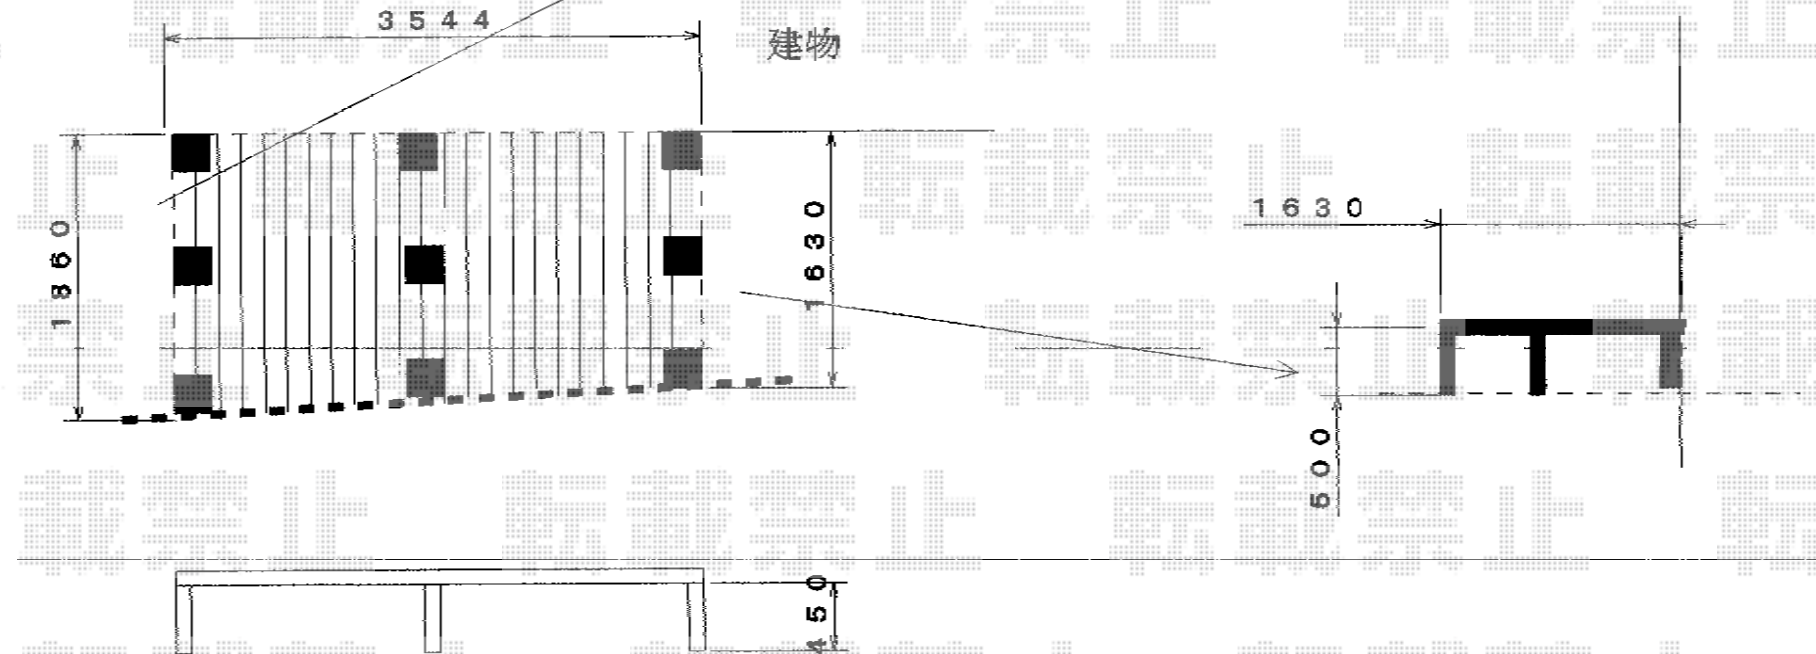

人工木デッキ ひとつ木 薄桁仕様

三協立山アルミ 人工木デッキ ひとつ木 薄桁仕様
間口=2間 (3,544mm)
出幅=6尺 (1,850mm)
色：床板 ローズウッド/束柱 ブラック
床板：縦貼り
束柱：標準タイプ
オプション：補強板

現場状況や作図制限により概略図の内容と多少の違いが生じることがございます。
施工時は、現場優先とさせて頂きたく思いますので、お立会い頂き、
最終のご指示のほど、何卒、宜しくお願い致します。