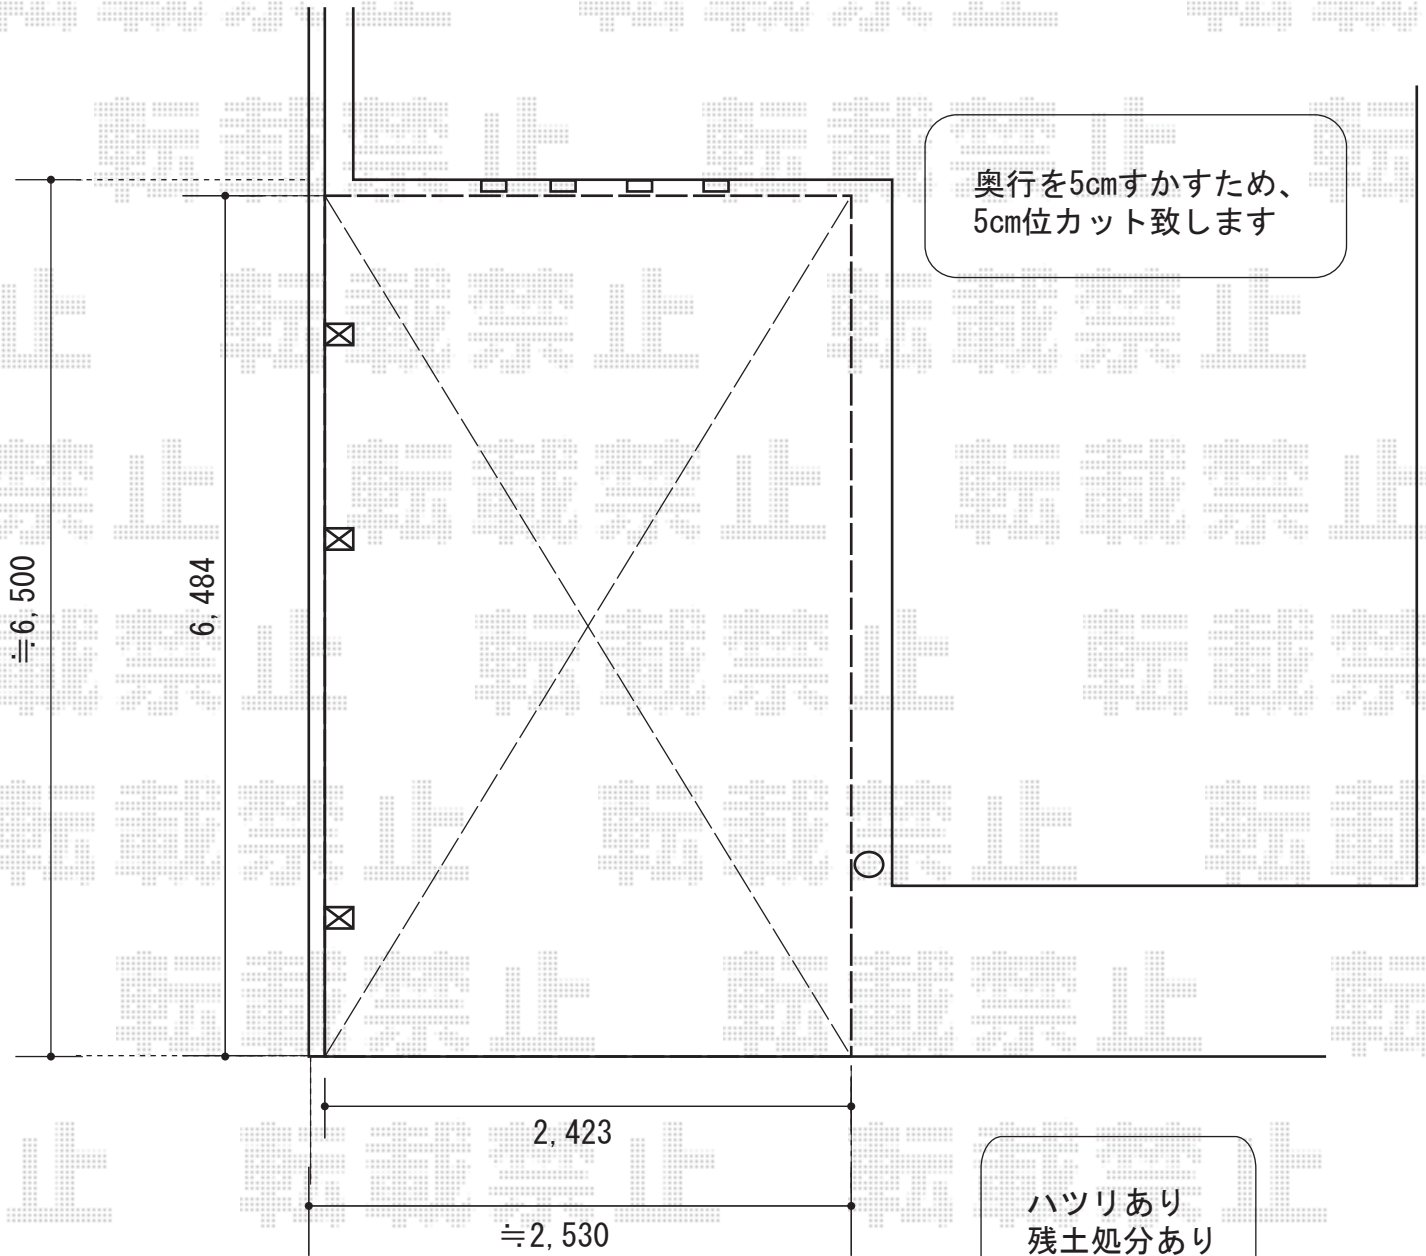

エフルージュ 延長 積雪～20cm対応

YKK AP エフルージュ 延長 積雪～20cm対応

幅=2,423mm

奥行=6,484mm

色：カームブラック

屋根材：ポリカーボネート（トーマイマット/すりガラス調）

柱仕様：ハイルーフ柱仕様（有効高 約2,355mm）

現場状況や作図制限により概略図の内容と多少の違いが生じることがございます。
施工時は、現場優先とさせて頂きたく思いますので、お立会い頂き、
最終のご指示のほど、何卒、宜しくお願い致します。