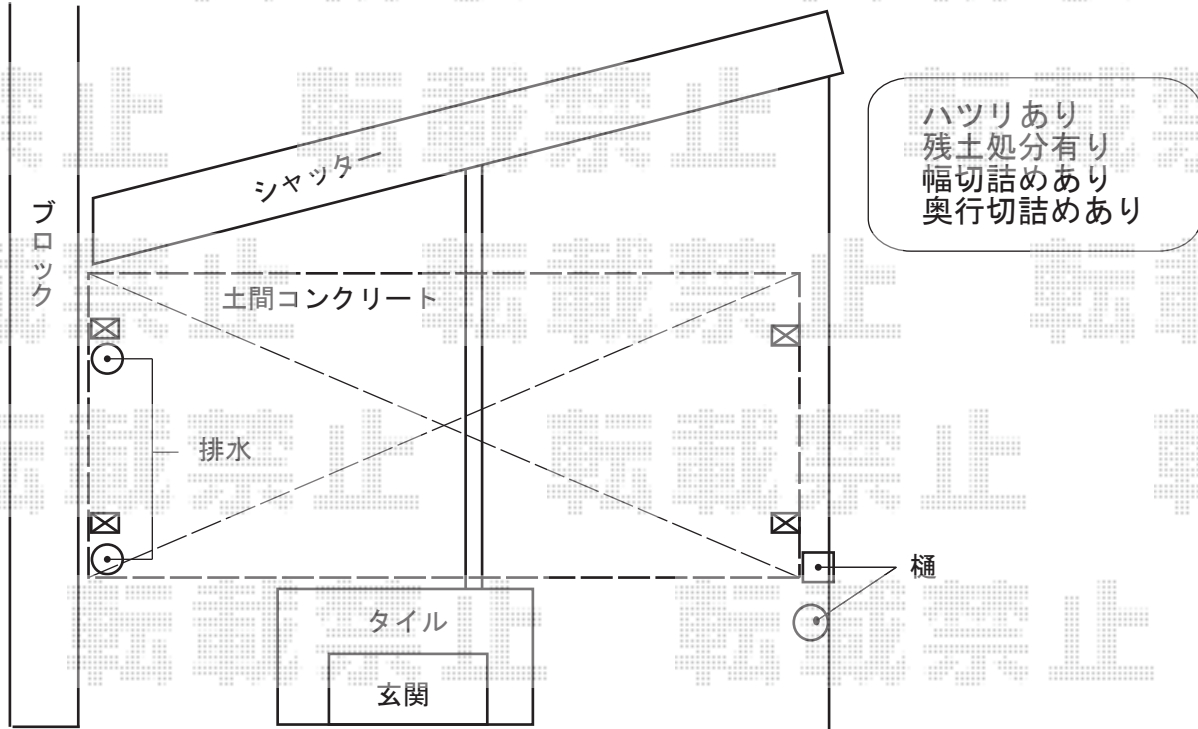

プレシオSPORT 積雪～20cm対応

②プレシオSPORT/片流れ

③プレシオSPORT/M合掌

現場状況や作図制限により概略図の内容と多少の違いが生じることがございます。
施工時は、現場優先とさせて頂きたく思いますので、お立会い頂き、
最終のご指示のほど、何卒、宜しくお願い致します。

EX-SHOP
HTTP://WWW.EX-SHOP.NET

担当：本田

全ての著作権は、エクスショップに帰属します。当社とのお取引目的外の使用・複製・転載禁止となっております。