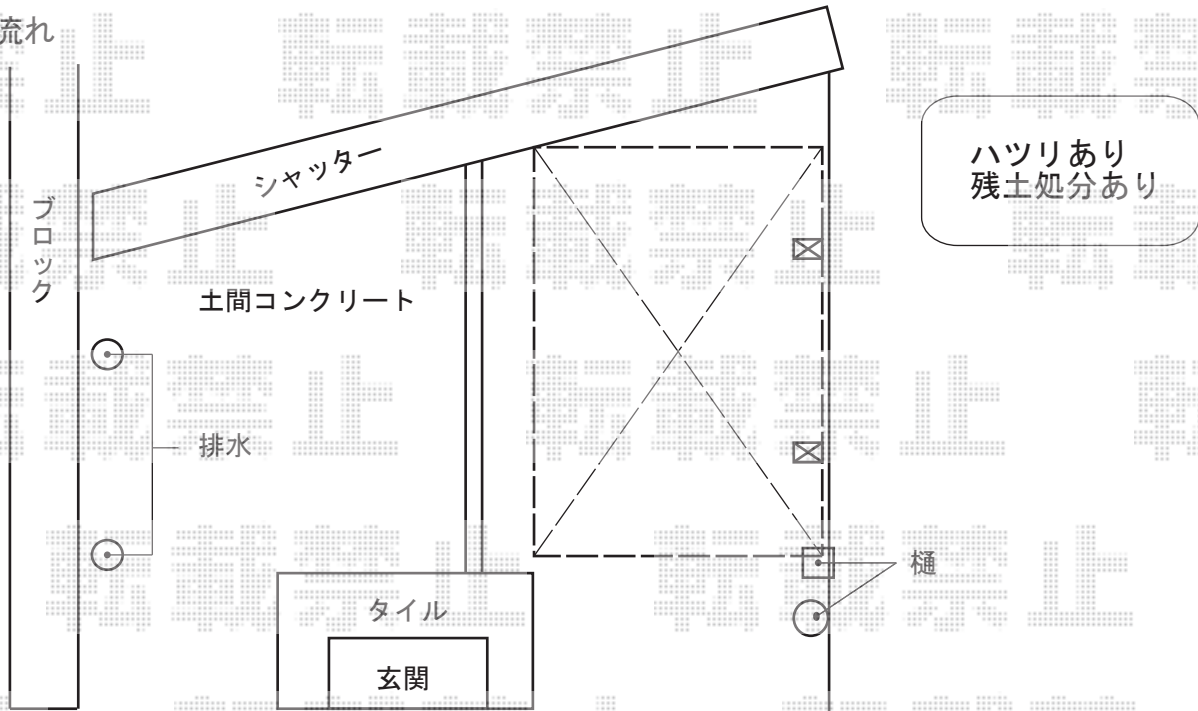

プレシオSPORT 積雪～20cm対応

②プレシオSPORT/片流れ

③プレシオSPORT/M合掌

現場状況や作図制限により概略図の内容と多少の違いが生じることがございます。
施工時は、現場優先とさせて頂きたく思いますので、お立会い頂き、
最終のご指示のほど、何卒、宜しくお願い致します。

EX-SHOP
HTTP://WWW.EX-SHOP.NET

担当：本田

全ての著作権は、エクスショップに帰属します。当社とのお取引目的外の使用・複製・転載禁止となっております。