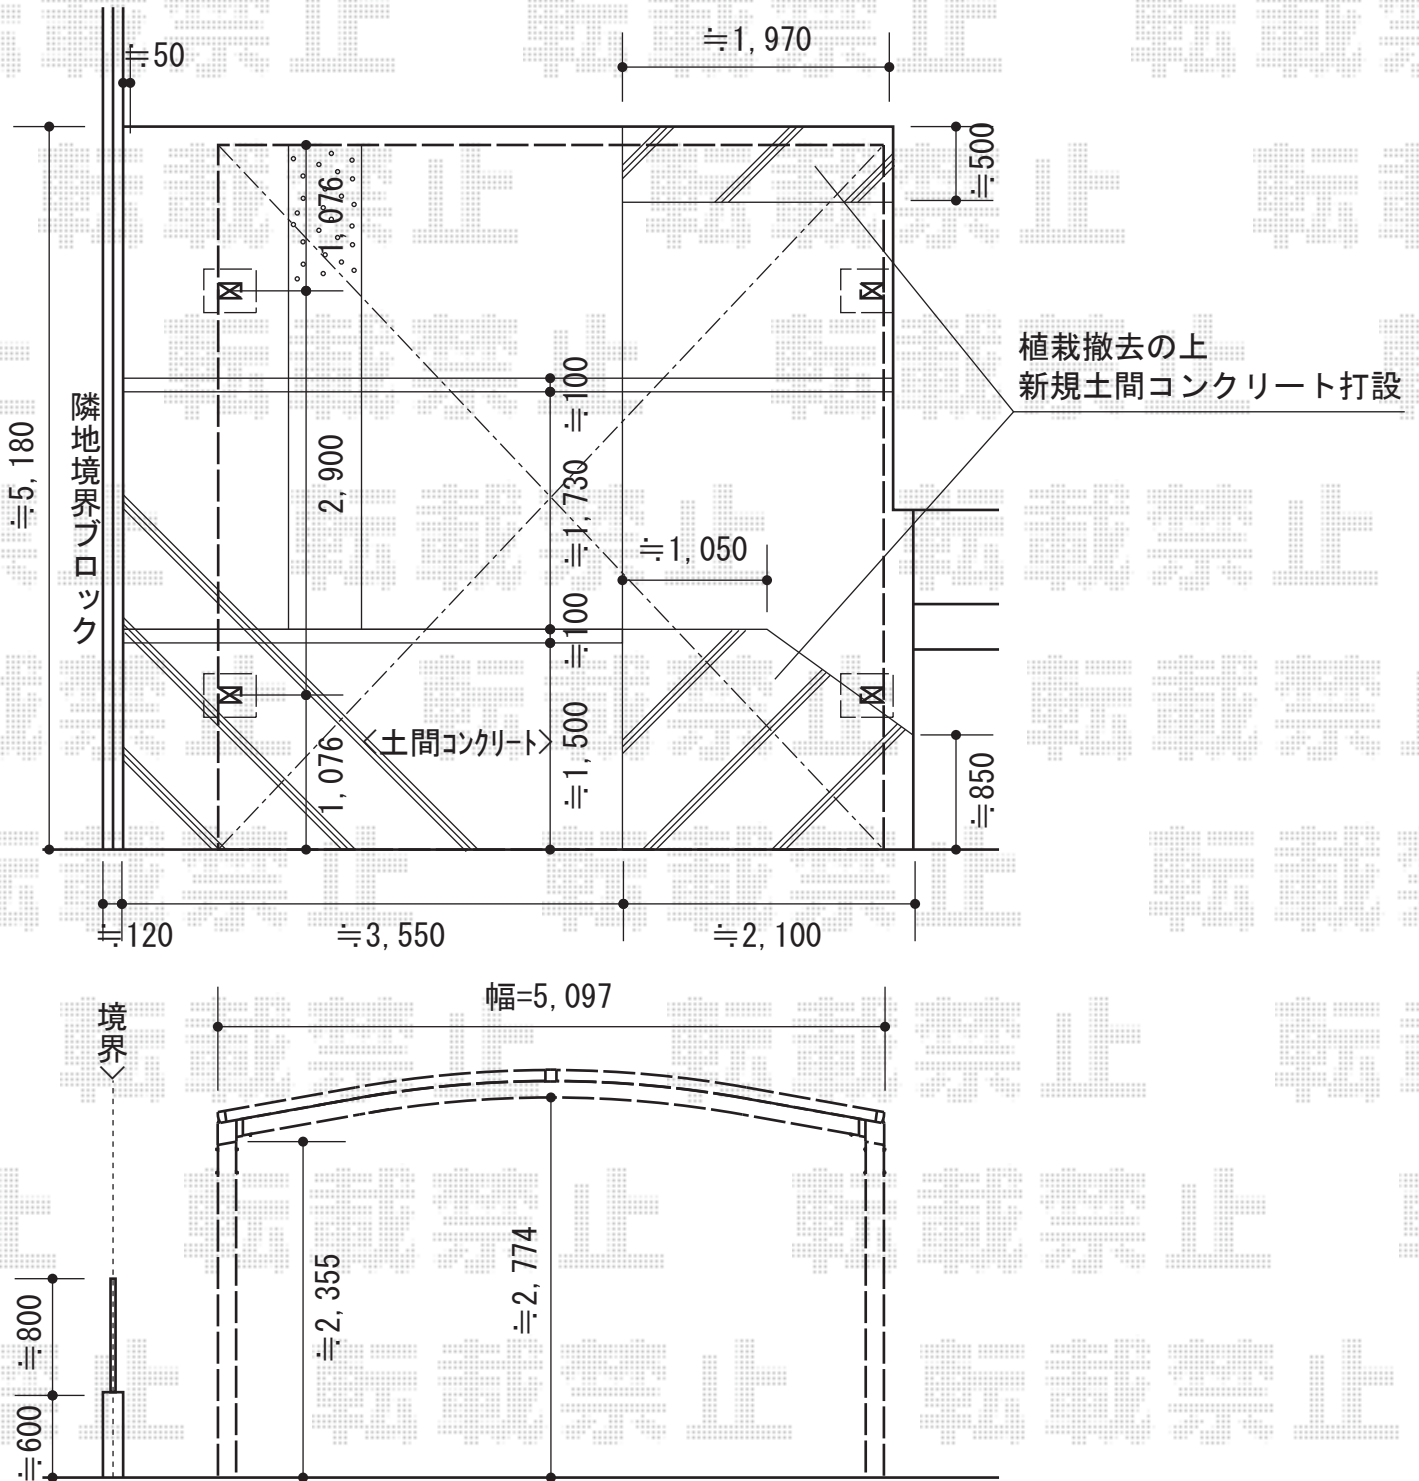

レイナツインポート 積雪~20cm対応

YKK AP レイナツインポート 積雪~20cm対応
 幅=5,097mm
 奥行=5,052mm
 色：プラチナステン
 屋根材：熱線遮断ポリカーボネート（アースブルーマット調）
 柱仕様：標準柱仕様（有効高 約2,000mm）

現場状況や作図制限により概略図の内容と多少の違いが生じることがございます。
 施工時は、現場優先とさせて頂きたく思いますので、お立会い頂き、
 最終のご指示のほど、何卒、宜しくお願い致します。