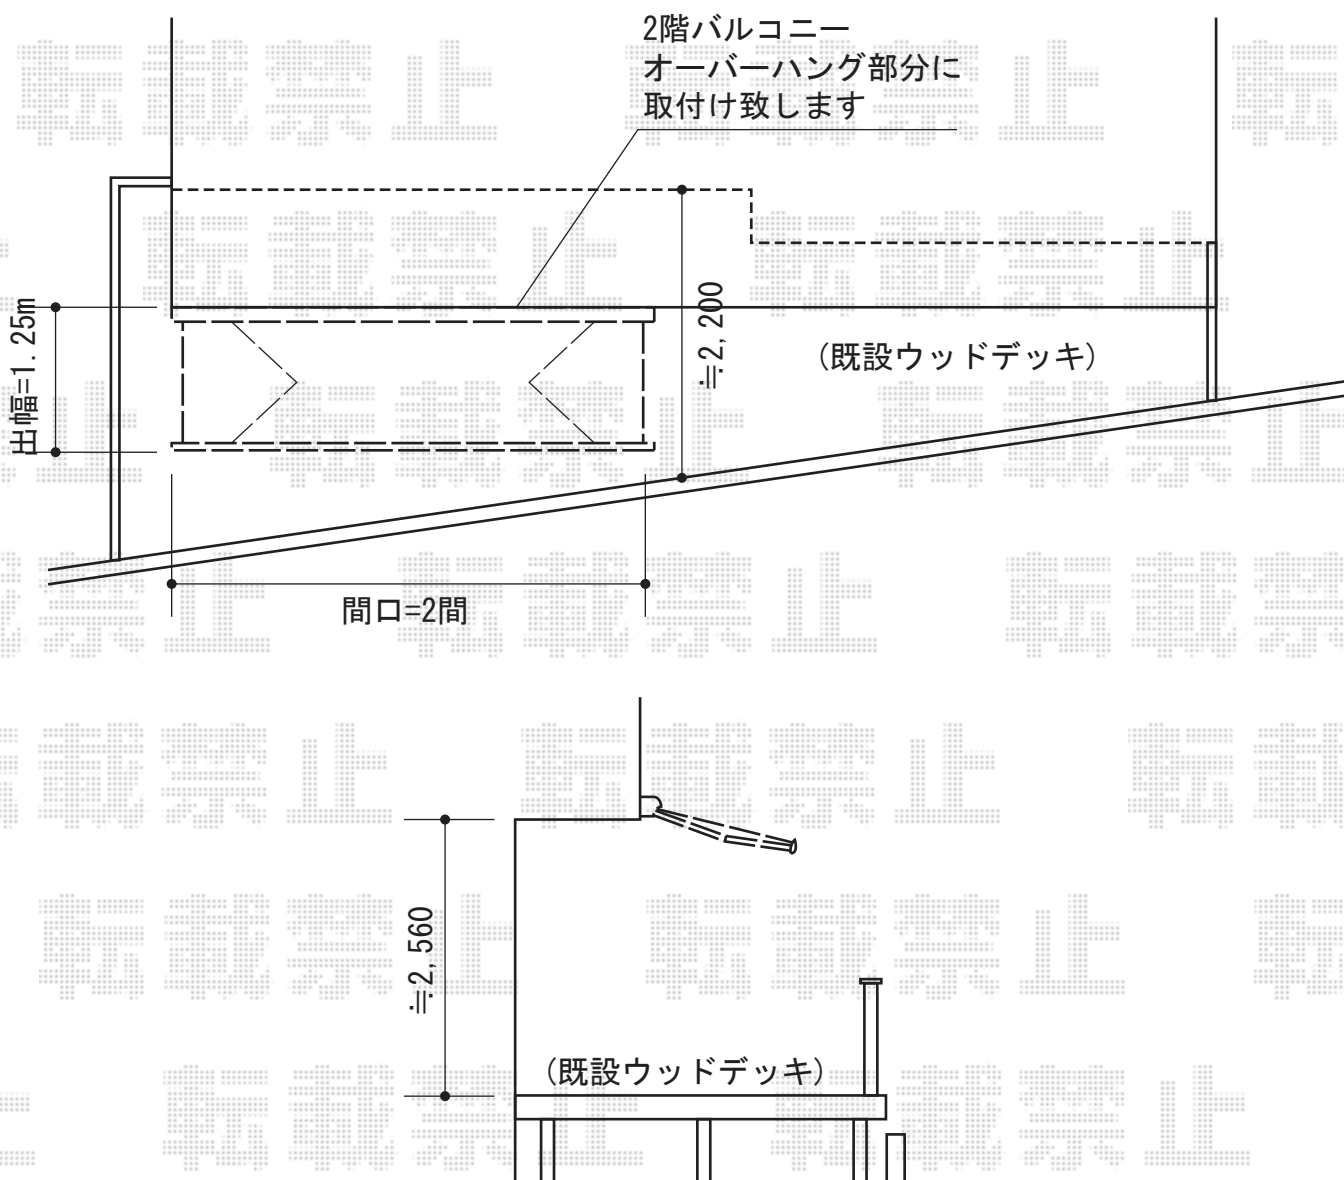

彩鳥S型 レギュラータイプ 手動式

トステム 彩鳥S型 レギュラータイプ 手動式
間口=関東間2.0間 (3,640mm)
出幅=1,250mm
本体色：ホワイト
キャンバス色：アクリル (ブリティッシュグリーン)
駆動：手動式/外観右駆動
クランクハンドル：長さ1,500mm
追加部材：ベースプレート一式 ¥25,970-
オプション：フリル (波型タイプ) ¥12,600-

現場状況や作図制限により概略図の内容と多少の違いが生じることがございます。
施工時は、現場優先とさせて頂きたく思いますので、お立会い頂き、
最終のご指示のほど、何卒、宜しくお願い致します。