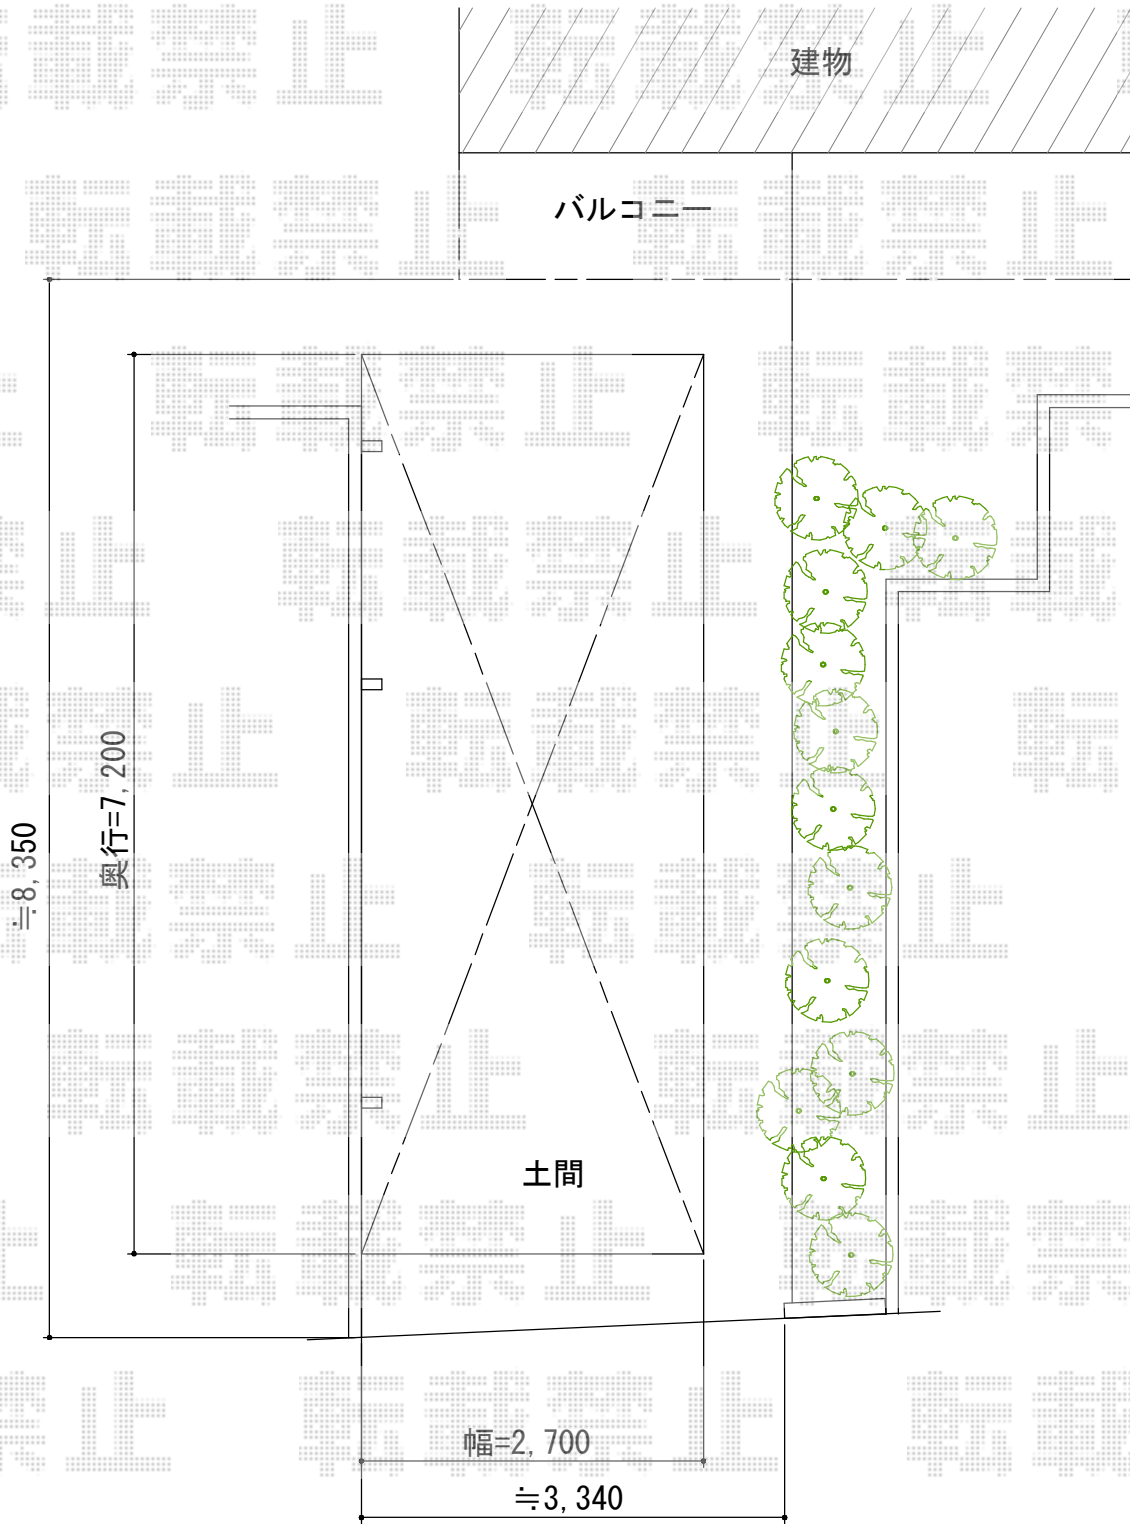

# レイナポート 延長 積雪～20cm対応

YKK AP レイナポート 延長 積雪～20cm対応  
幅=2,700mm  
奥行=7,200mm  
色：プラチナステン  
屋根材：ポリカーボネート（アースブルー）  
柱仕様：ハイルーフ柱仕様（有効高 約2,355mm）

現場状況や作図制限により概略図の内容と多少の違いが生じることがございます。  
施工時は、現場優先とさせて頂きたく思いますので、お立会い頂き、  
最終のご指示のほど、何卒、宜しくお願い致します。