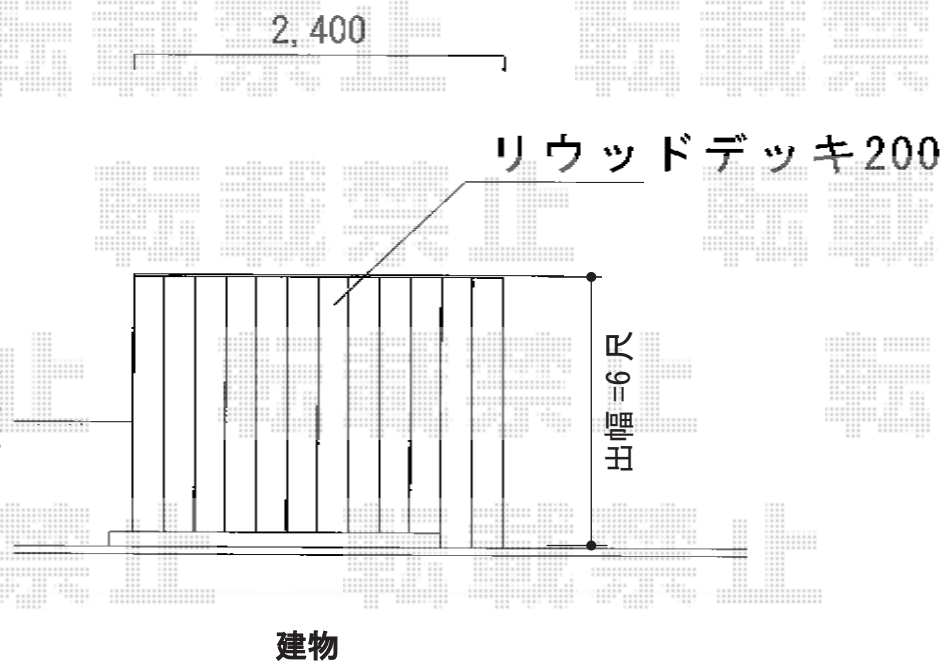

## リウッドデッキ 200 単体

YKK AP リウッドデッキ 200 単体

間口=1.5間 (2,651mm)

出幅=6尺 (1,820mm)

色：床板 ナチュラルブラウン/束柱 【カームブラック】

床板：縦貼り

束柱：Tタイプ (400~500mm)

現場状況や作図制限により概略図の内容と多少の違いが生じることがございます。  
施工時は、現場優先とさせて頂きたく思いますので、お立会い頂き、  
最終のご指示のほど、何卒、宜しくお願い致します。