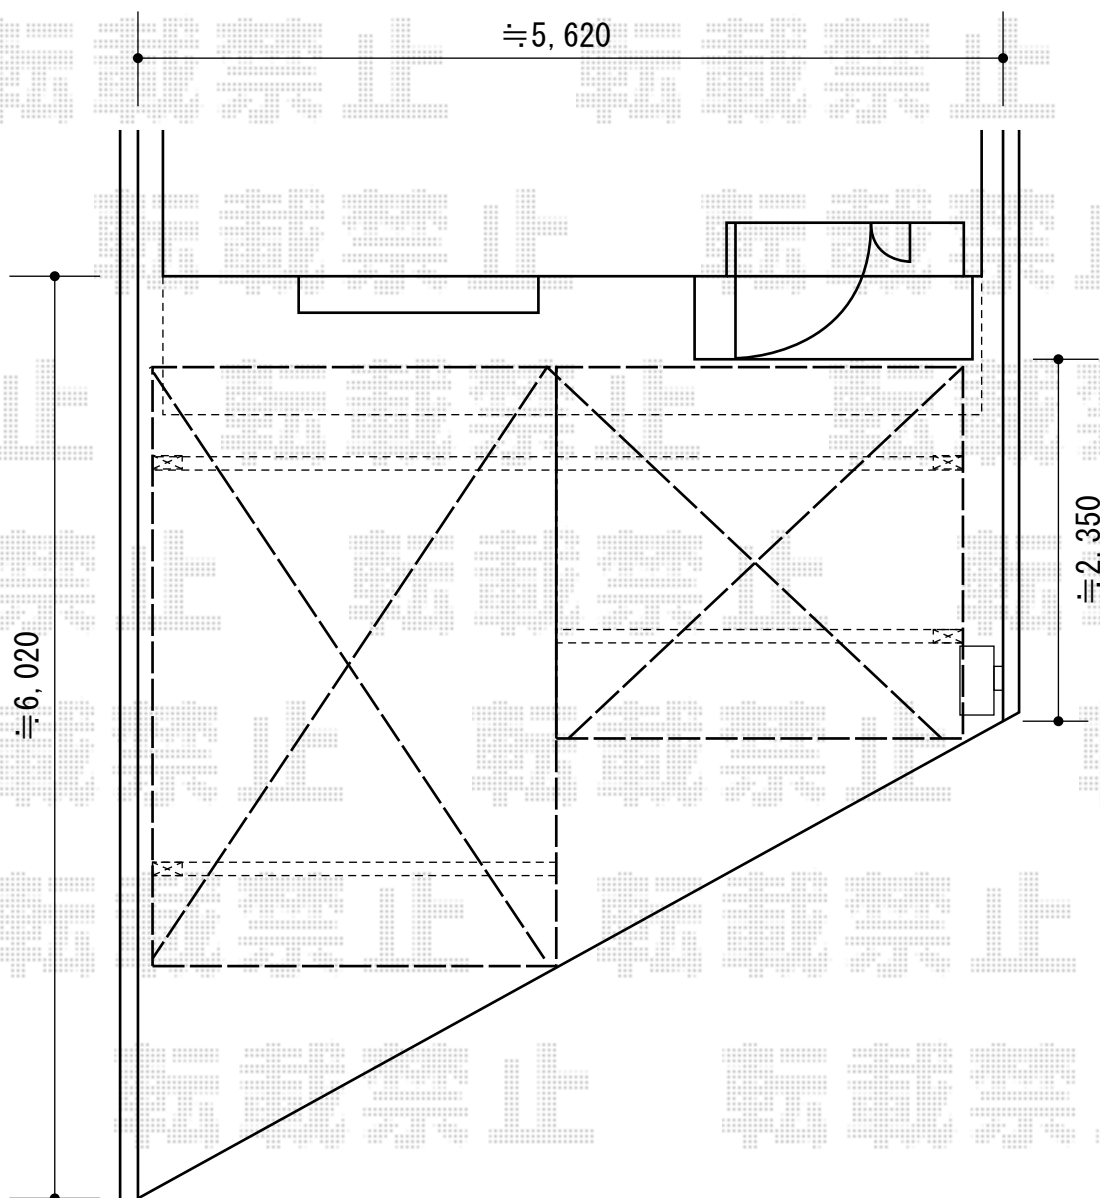

レイナポート M合掌 積雪~20cm対応

YKK AP レイナポート M合掌 積雪~20cm対応

幅=5,414mm (27+27タイプ)

奥行=5,052mm

色：プラチナステン

屋根材：熱線遮断ポリカーボネート (アースブルーマット調)

柱仕様：ハイルーフ柱仕様 (有効高 約2,355mm)

現場状況や作図制限により概略図の内容と多少の違いが生じることがございます。
施工時は、現場優先とさせていただきますので、お立会い頂き、
最終のご指示のほど、何卒、宜しくお願い致します。