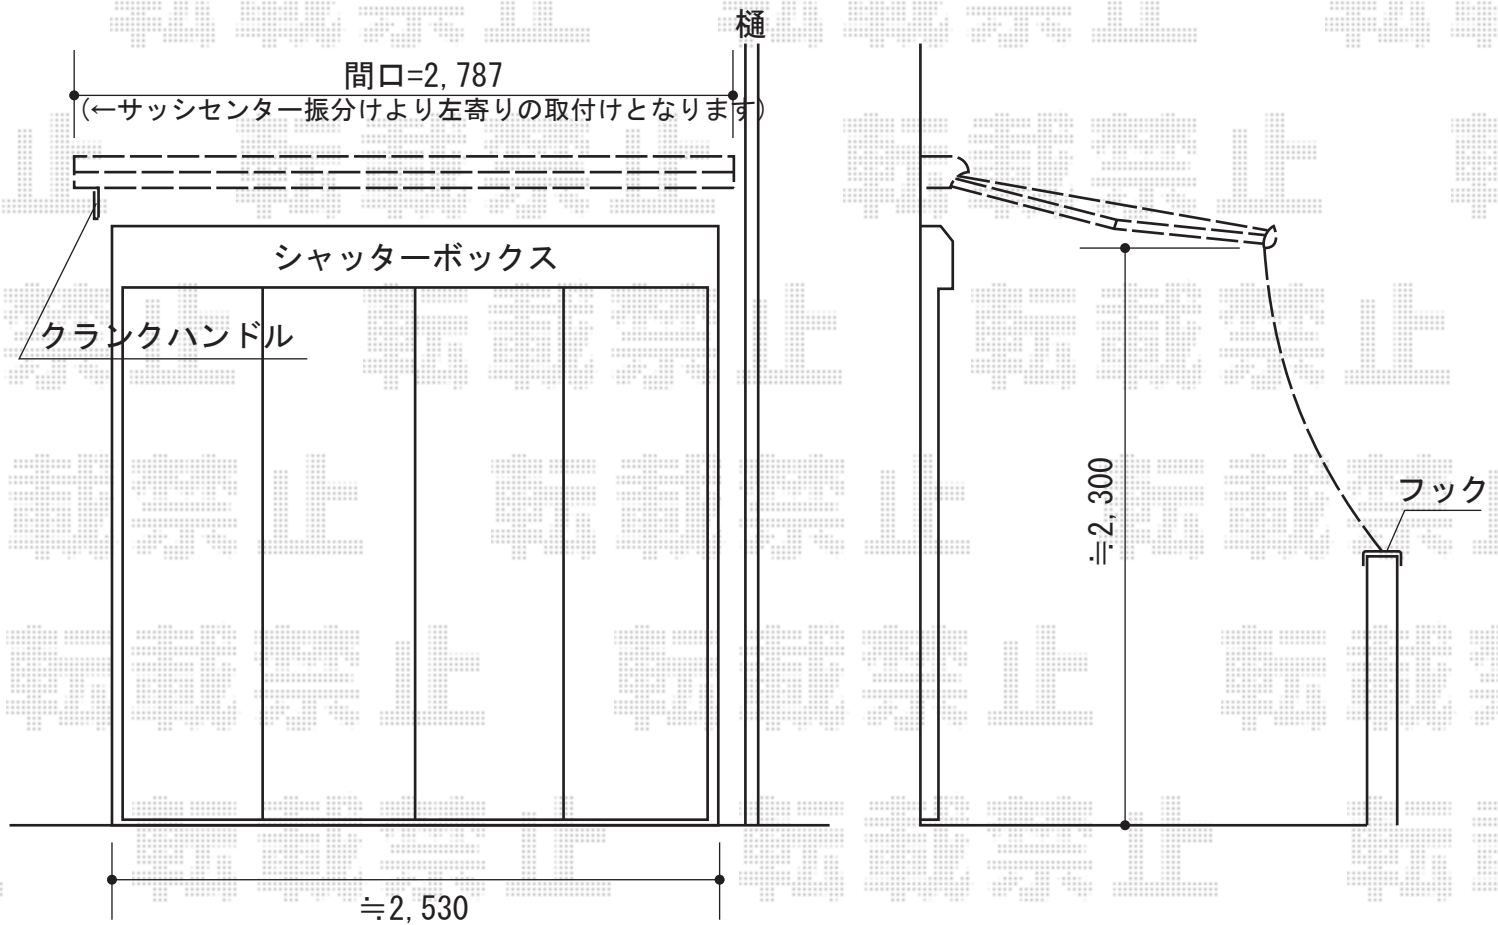

彩鳥CR型 ボックスタイプ 手動式

トステム 彩鳥CR型 ボックスタイプ 手動式

間口=関東間1.5間 (2,730mm)

出幅=1,500mm

本体色：シャイングレー

キャンバス色：ポリエステル (ブリティッシュグリーン)

駆動：手動式/外観左駆動：特注

クランクハンドル：長さ1,500mm

追加部材：ベースプレート式

ロールスクリーン色：ポリエステル (メッシュ状) (ブリティッシュグリーン)

現場状況や作図制限により概略図の内容と多少の違いが生じることがございます。
施工時は、現場優先とさせて頂きたく思いますので、お立会い頂き、
最終のご指示のほど、何卒、宜しくお願い致します。

EX-SHOP
HTTP://WWW.EX-SHOP.NET

担当：小林

全ての著作権は、エクスショップに帰属します。当社のお取引目的外の使用・複製・転載禁止となっております。