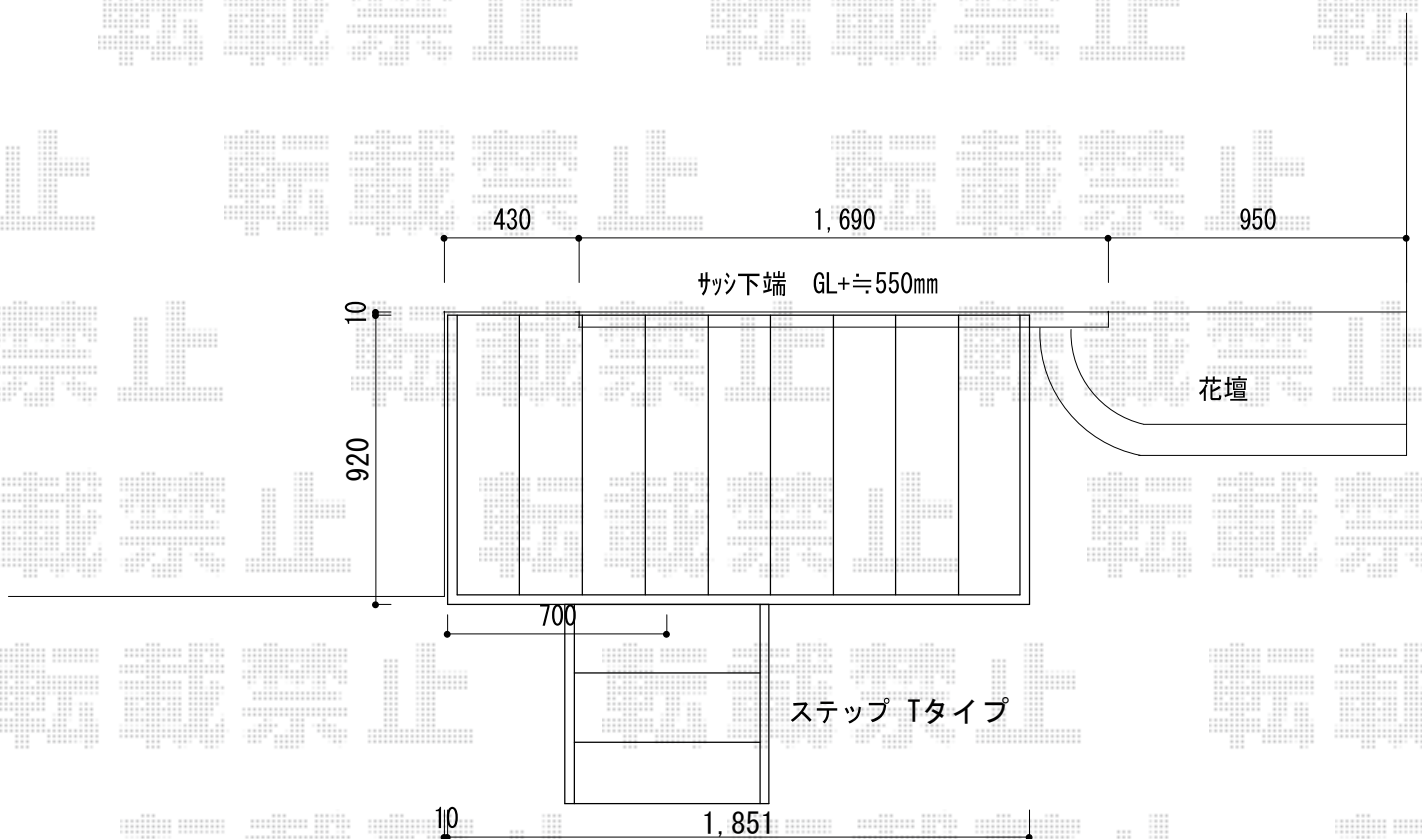

リウッドデッキ200 単体

YKK AP リウッドデッキ200 単体

間口=1.0間 (1,851mm)

出幅=3尺 (920mm)

色：ナチュラルブラウン

床板：縦貼り

束柱：Hタイプ (600~700mm) (カームブラック)

YKK AP リウッドステップ5型 Tタイプ2段

色：ナチュラルブラウン

現場状況や作図制限により概略図の内容と多少の違いが生じることがございます。
施工時は、現場優先とさせて頂きたく思いますので、お立会い頂き、
最終のご指示のほど、何卒、宜しくお願い致します。

EX-SHOP
HTTP://WWW.EX-SHOP.NET

担当：岡本

全ての著作権は、エクスショップに帰属します。当社とのお取引目的外の使用・複製・転載禁止となっております。