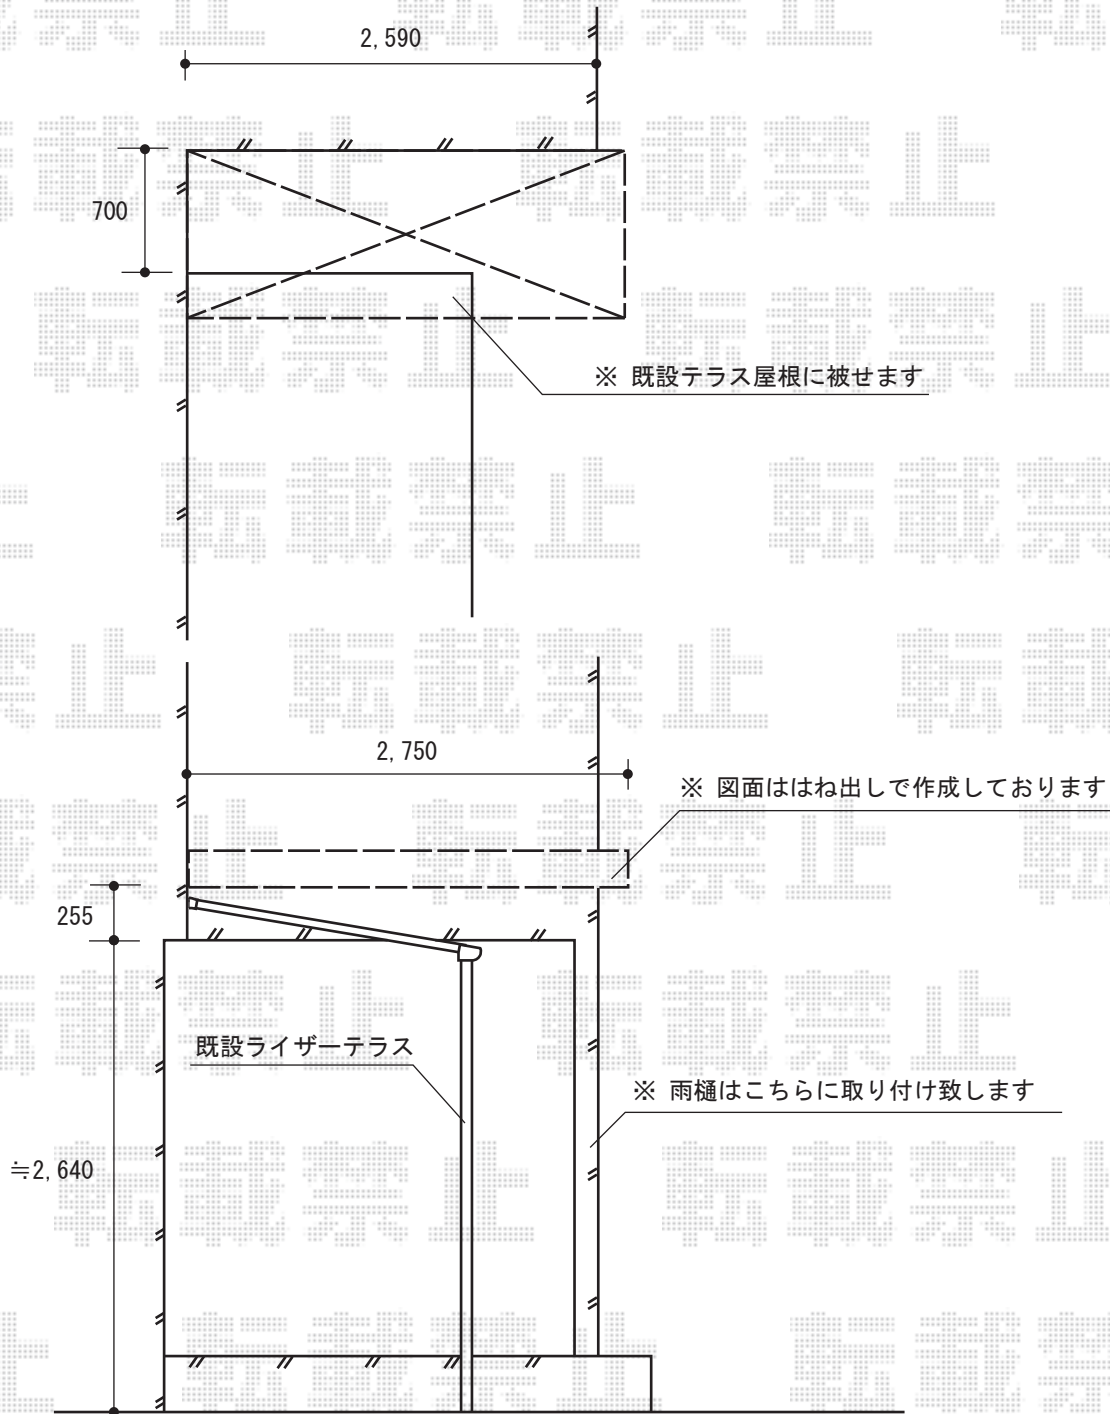

ライザーテラスII F型 ルーフタイプ 単体

トステム ライザーテラスII F型 ルーフタイプ 単体
間口=関東間1.5間 (2,750mm)
出幅=3尺 (885mm)
色：シャイングレー
屋根材：ポリカーボネート (ブルースモーク)
柱仕様：ルーフタイプ (柱無し)

現場状況や作図制限により概略図の内容と多少の違いが生じることがございます。
施工時は、現場優先とさせて頂きたく思いますので、お立会い頂き、
最終のご指示のほど、何卒、宜しくお願い致します。