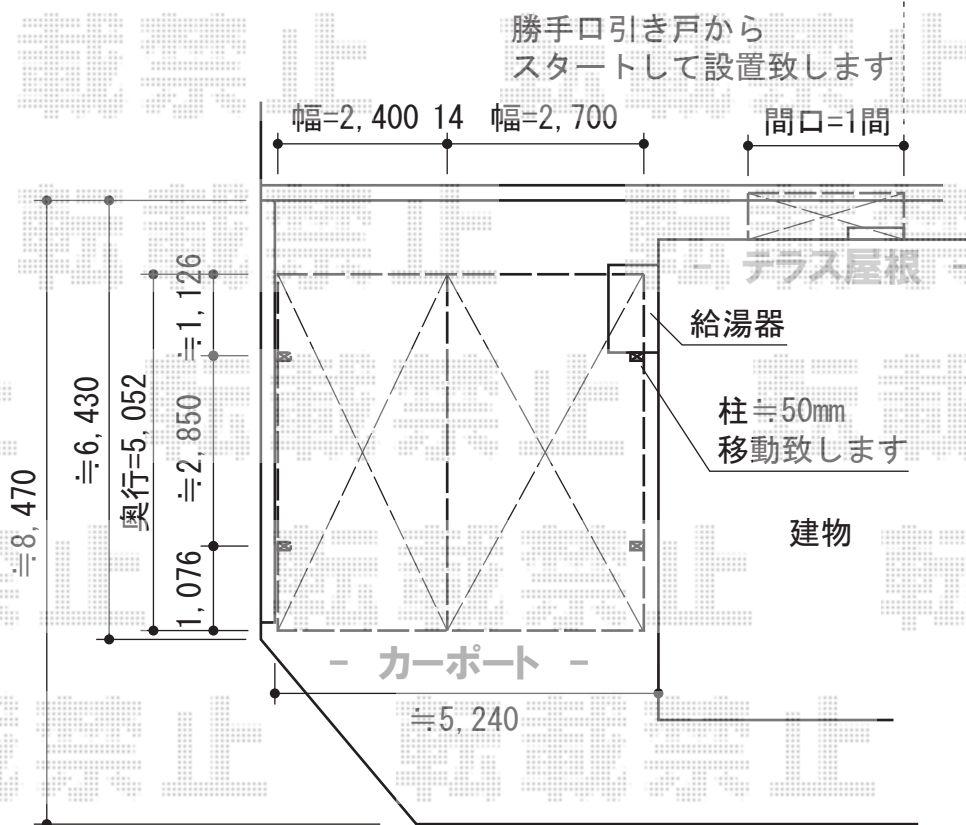

プレシオスポーツ M合掌 積雪～20cm対応

Value Select プレシオスポーツ M合掌 積雪～20cm対応
幅=5,114mm
奥行=5,052mm
色：ノーブルステン
屋根材：ポリカーボネート（ガラスマット）
柱仕様：ハイルーフ柱仕様（有効高 約2,250mm）

現場状況や作図制限により概略図の内容と多少の違いが生じることがございます。
施工時は、現場優先とさせて頂きたく思いますので、お立会い頂き、
最終のご指示のほど、何卒、宜しくお願い致します。