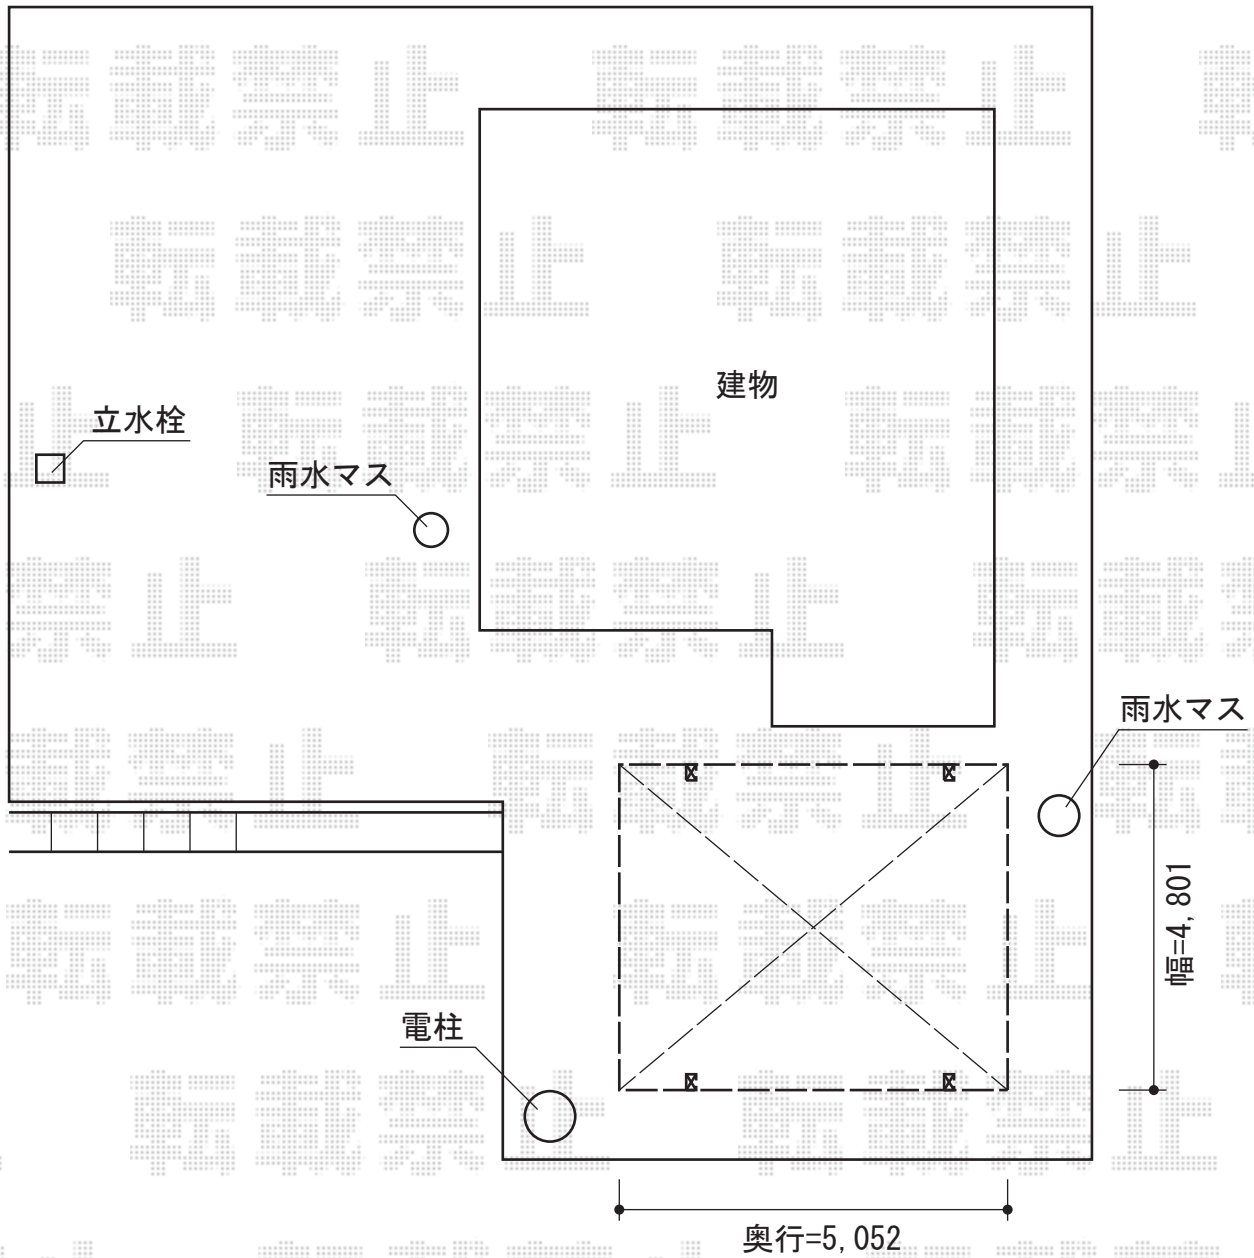

# レイナツインポート 積雪～20cm対応

YKK AP レイナツインポート 積雪～20cm対応

幅=4,801mm

奥行=5,052mm

色：プラチナステン

屋根材：熱線遮断ポリカーボネート（アースブルーマット調）

柱仕様：標準柱仕様（有効高 約2,000mm）

現場状況や作図制限により概略図の内容と多少の違いが生じることがございます。  
施工時は、現場優先とさせて頂きたく思いますので、お立会い頂き、  
最終のご指示のほど、何卒、宜しくお願い致します。