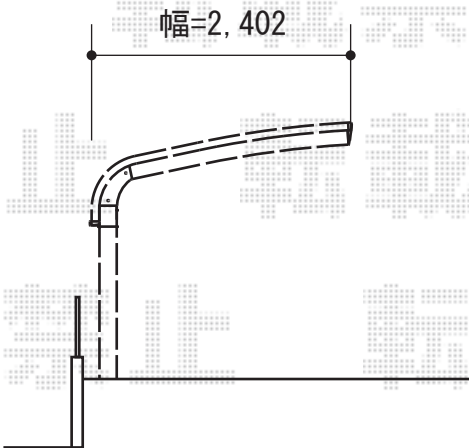

プレシオスポーツ アルファ 積雪～20cm対応

Value Select プレシオスポーツ アルファ 積雪～20cm対応

幅=2,402mm 奥行=5,052mm

色：チャコールブラック 屋根材：ポリカーボネート（スカイブルー）

柱仕様：標準柱仕様（有効高 約1,800mm）

メーカー希望小売価格：¥268,000.-

Value Select 収納式物干しセット2型 2本入

色：チャコールブラック

メーカー希望小売価格：¥15,000.-

現場状況や作図制限により概略図の内容と多少の違いが生じることがございます。  
施工時は、現場優先とさせて頂きたく思いますので、お立会い頂き、  
最終のご指示のほど、何卒、宜しくお願い致します。

EX-SHOP  
HTTP://WWW.EX-SHOP.NET

担当：吉岡