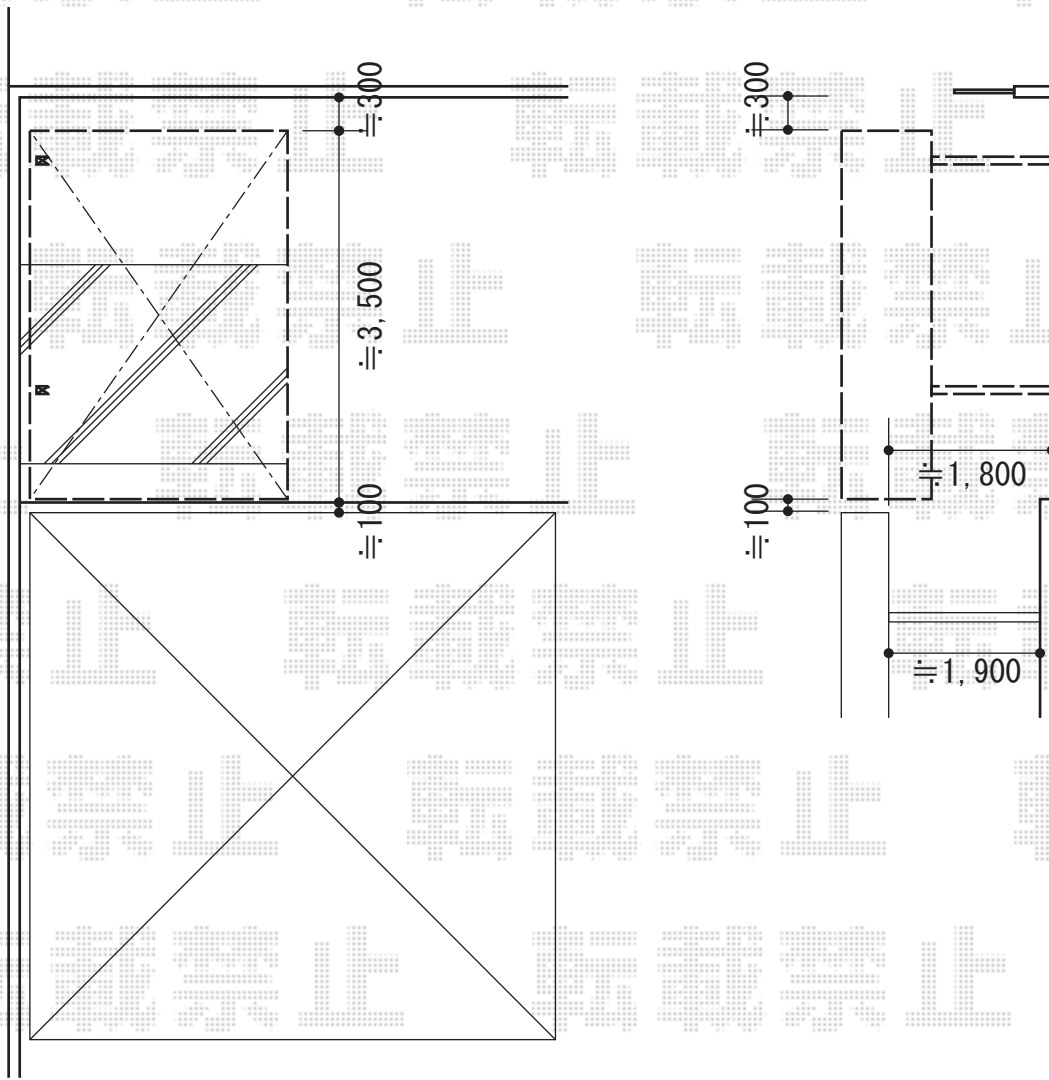

プレシオスポーツ アルファ 積雪～20cm対応

Value Select プレシオスポーツ アルファ 積雪～20cm対応

幅=2,402mm 奥行=5,052mm

色：チャコールブラック 屋根材：ポリカーボネート（スカイブルー）

柱仕様：標準柱仕様（有効高 約1,800mm）

メーカー希望小売価格：¥268,000.-

Value Select 収納式物干しセット2型 2本入

色：チャコールブラック

メーカー希望小売価格：¥15,000.-

現場状況や作図制限により概略図の内容と多少の違いが生じることがございます。  
施工時は、現場優先とさせて頂きたく思いますので、お立会い頂き、  
最終のご指示のほど、何卒、宜しくお願い致します。

EX-SHOP  
HTTP://WWW.EX-SHOP.NET

担当：吉岡